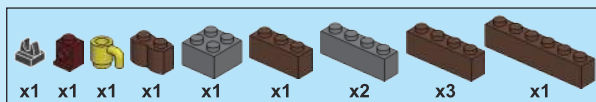

**JIE
STAR**

JAZZ CAFE

AGES 8+
3369 PCS
89100

7.

x3

2.

3.

4.

2

5.

6.

7.

8.

13.

14.

15.

31.

32.

34.

35.

36.

37.

39.

40.