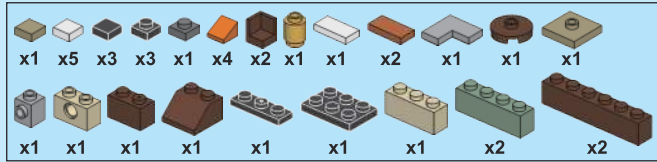

**JIE
STAR**

JAZZ CAFE

AGES 8+
3369 PCS
89100

7.

x3

2.

3.

4.

2

5.

6.

7.

8.

13.

14.

15.

31.

32.

34.

35.

36.

37.

39.

40.