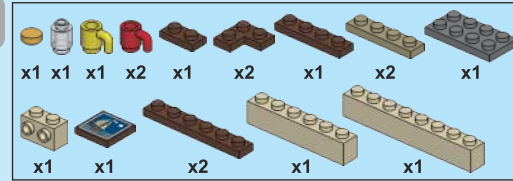

**JIE
STAR**

JAZZ CAFE

AGES 8+
3369 PCS
89100

7.

x3

2.

3.

4.

2

5.

6.

7.

8.

13.

14.

15.