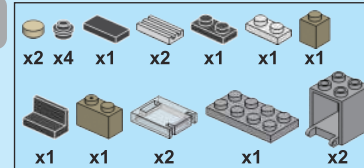

**JIE
STAR**

JAZZ CAFE

AGES 8+
3369 PCS
89100

7.

x3

2.

3.

4.

2

5.

6.

7.

8.

13.

14.

15.