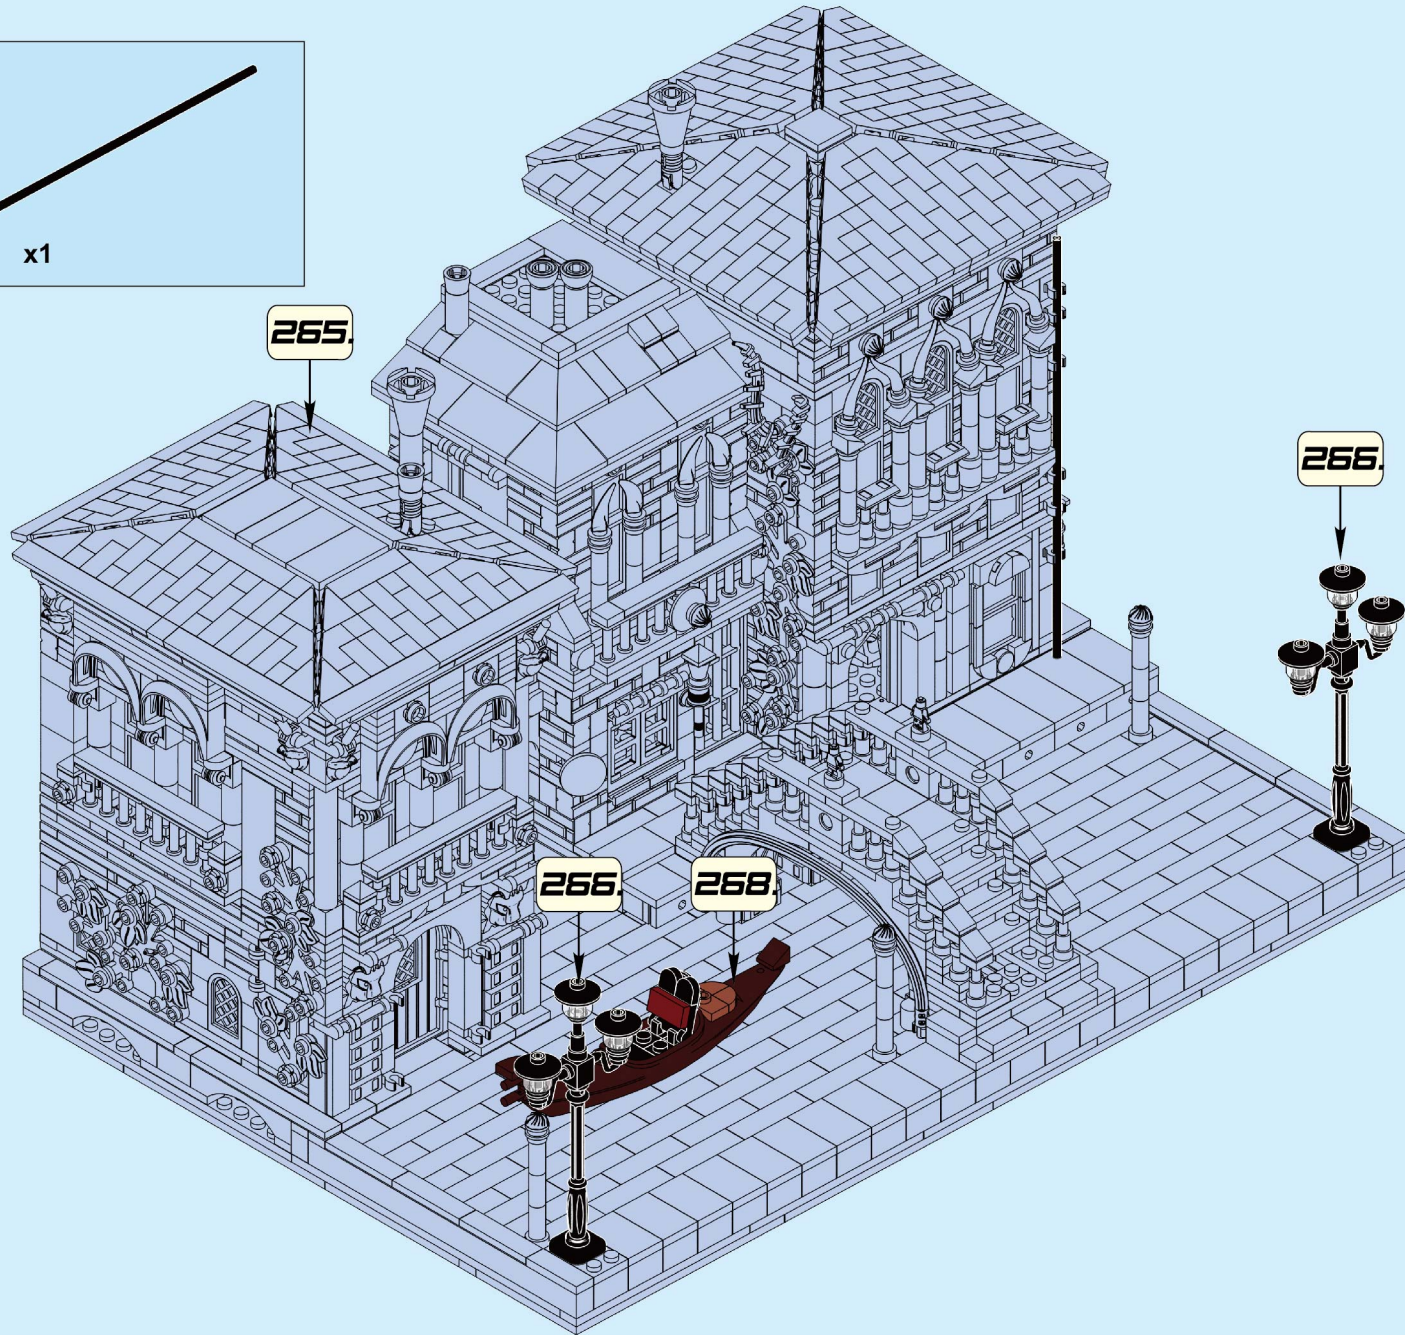

264.

265.

266.

267.

268.

269.

**JIE
STAR**

89122

**LITTLE
VENICE**

صنعت وفقا للمواصفات والمعايير العالمية
Tested according to international standards

NOT SUITABLE FOR CHILDREN UNDER 3 YEARS DUE TO SMALL PARTS
تحذير: غير مناسب للاطفال تحت 3 سنوات بسبب اجزاء صغيرة
COUNTRY OF ORIGIN: CHINA
بلد المنشأ: الصين