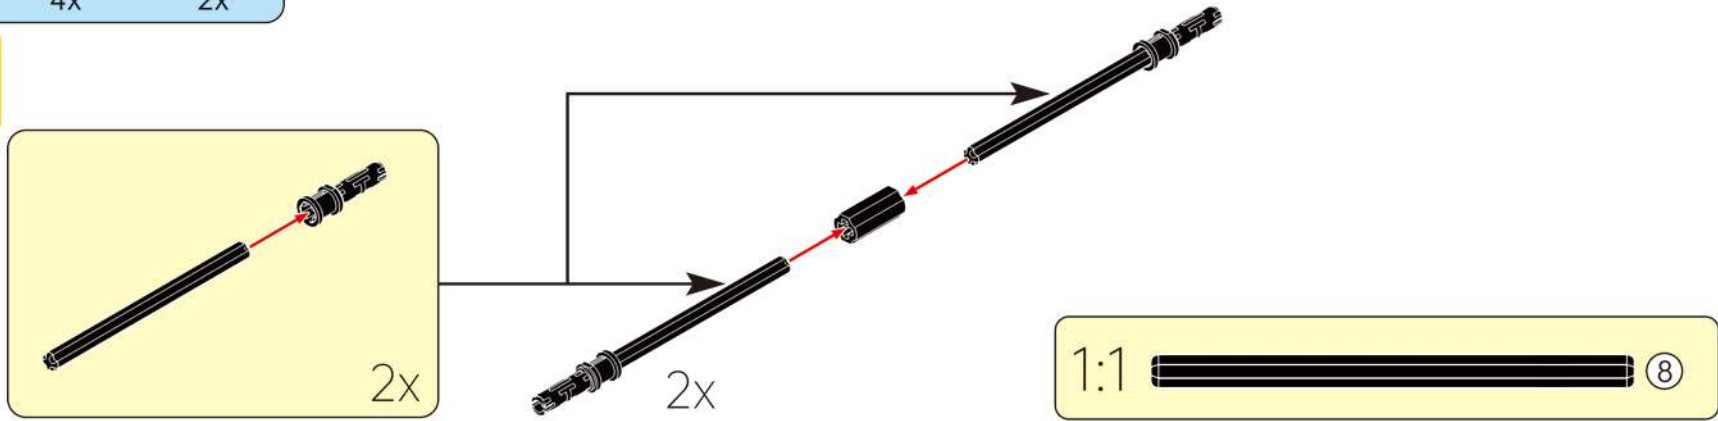

To carry out this part of the assembly, the previously assembled brackets need to be disassembled.

B8

B9