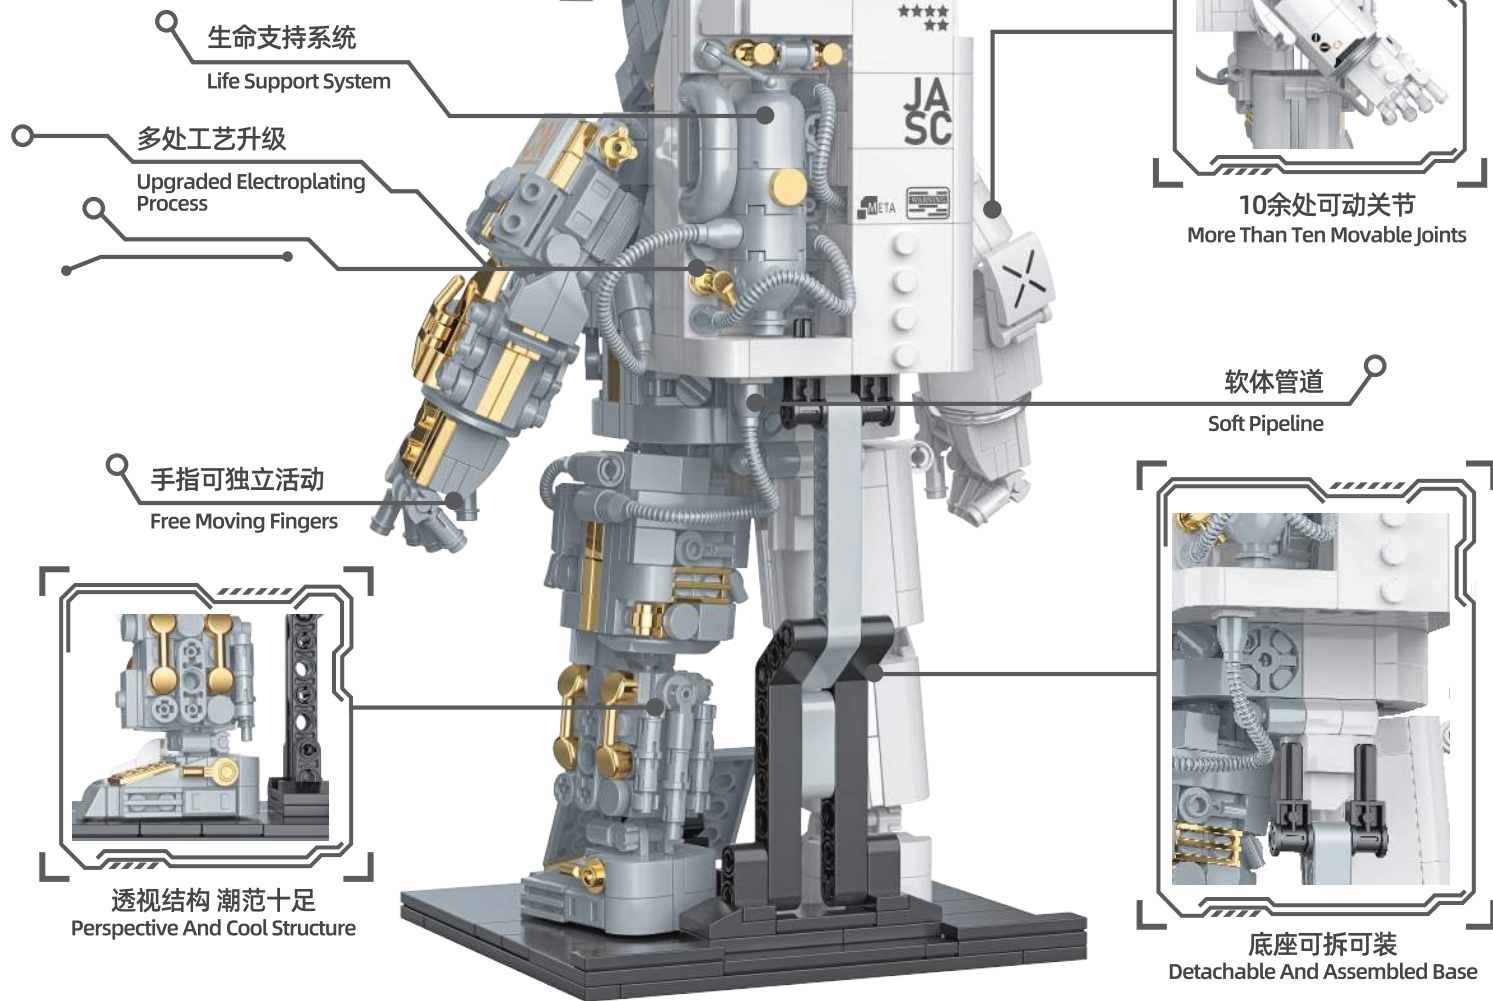

宇航员结构示意图

Schematic diagram of astronaut structure