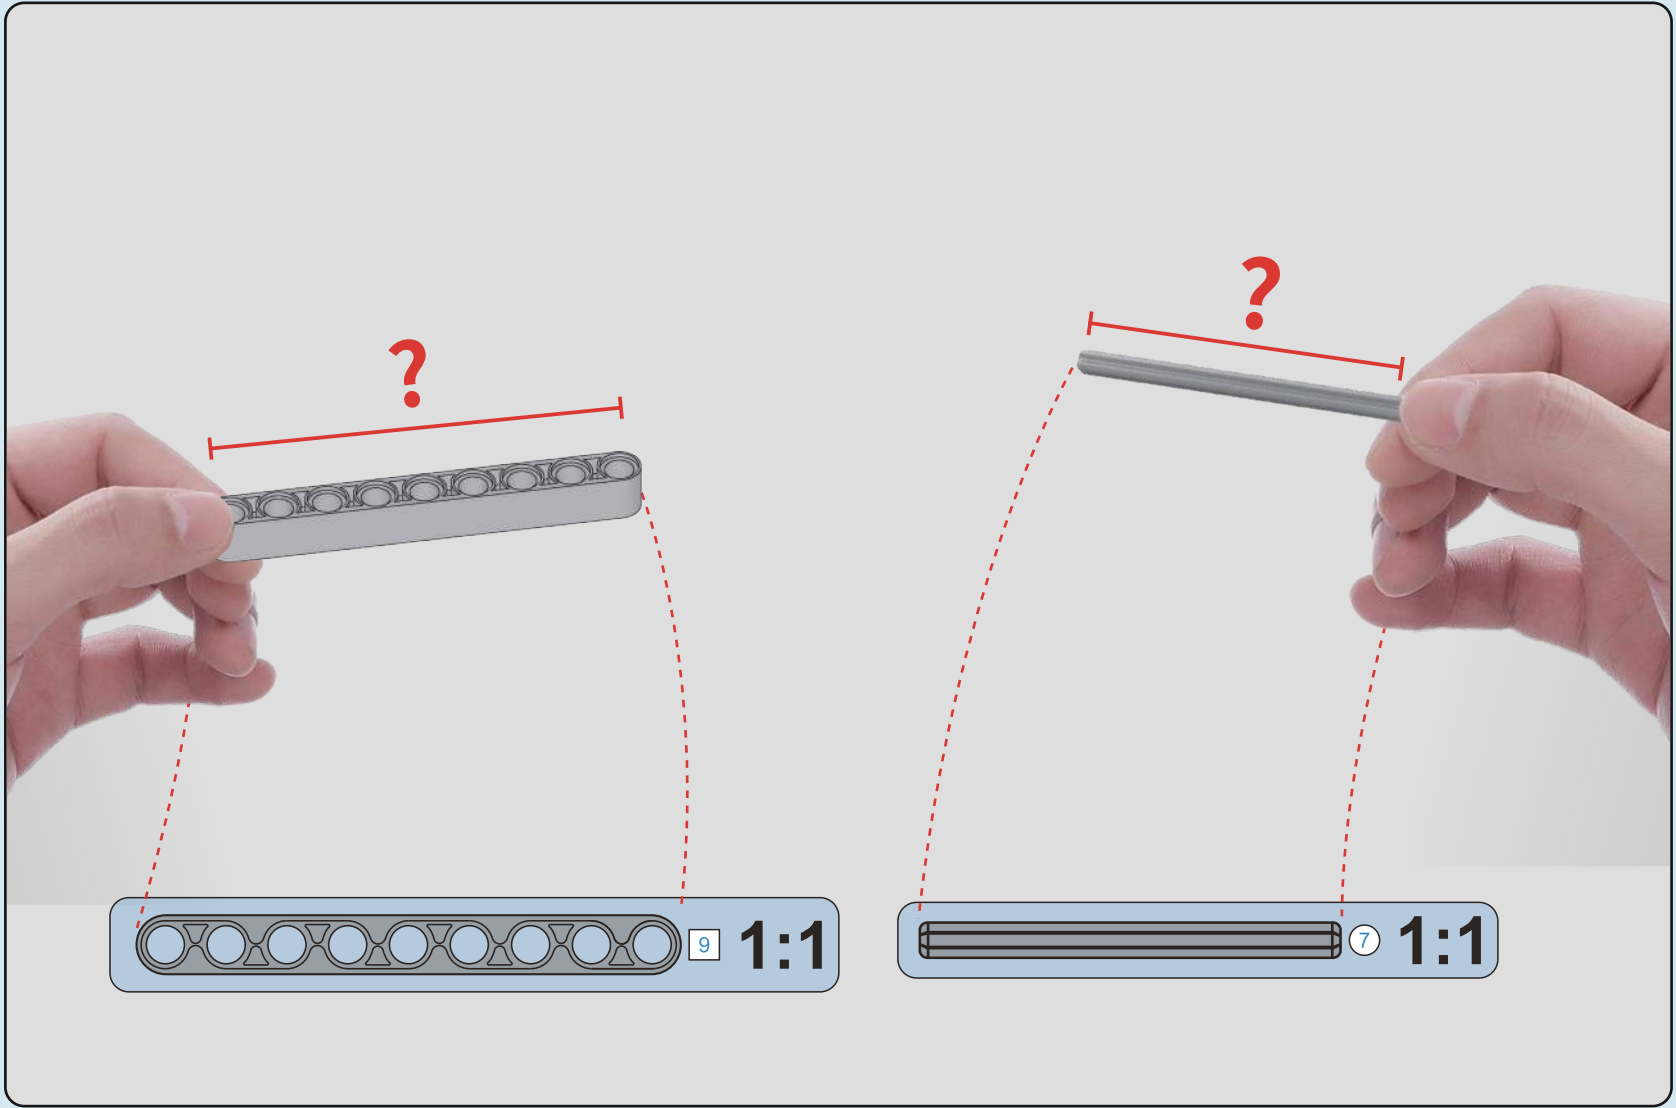

# OPEN

TEST

BAD

GOOD

拼装前需测试所有电子件功能是否正常

Test all electronic components for functionality before assembly.

Testen Sie alle elektronischen Komponenten auf Funktionalität vor der Montage.

Testez toutes les composantes électroniques pour leur fonctionnalité avant l'assemblage.