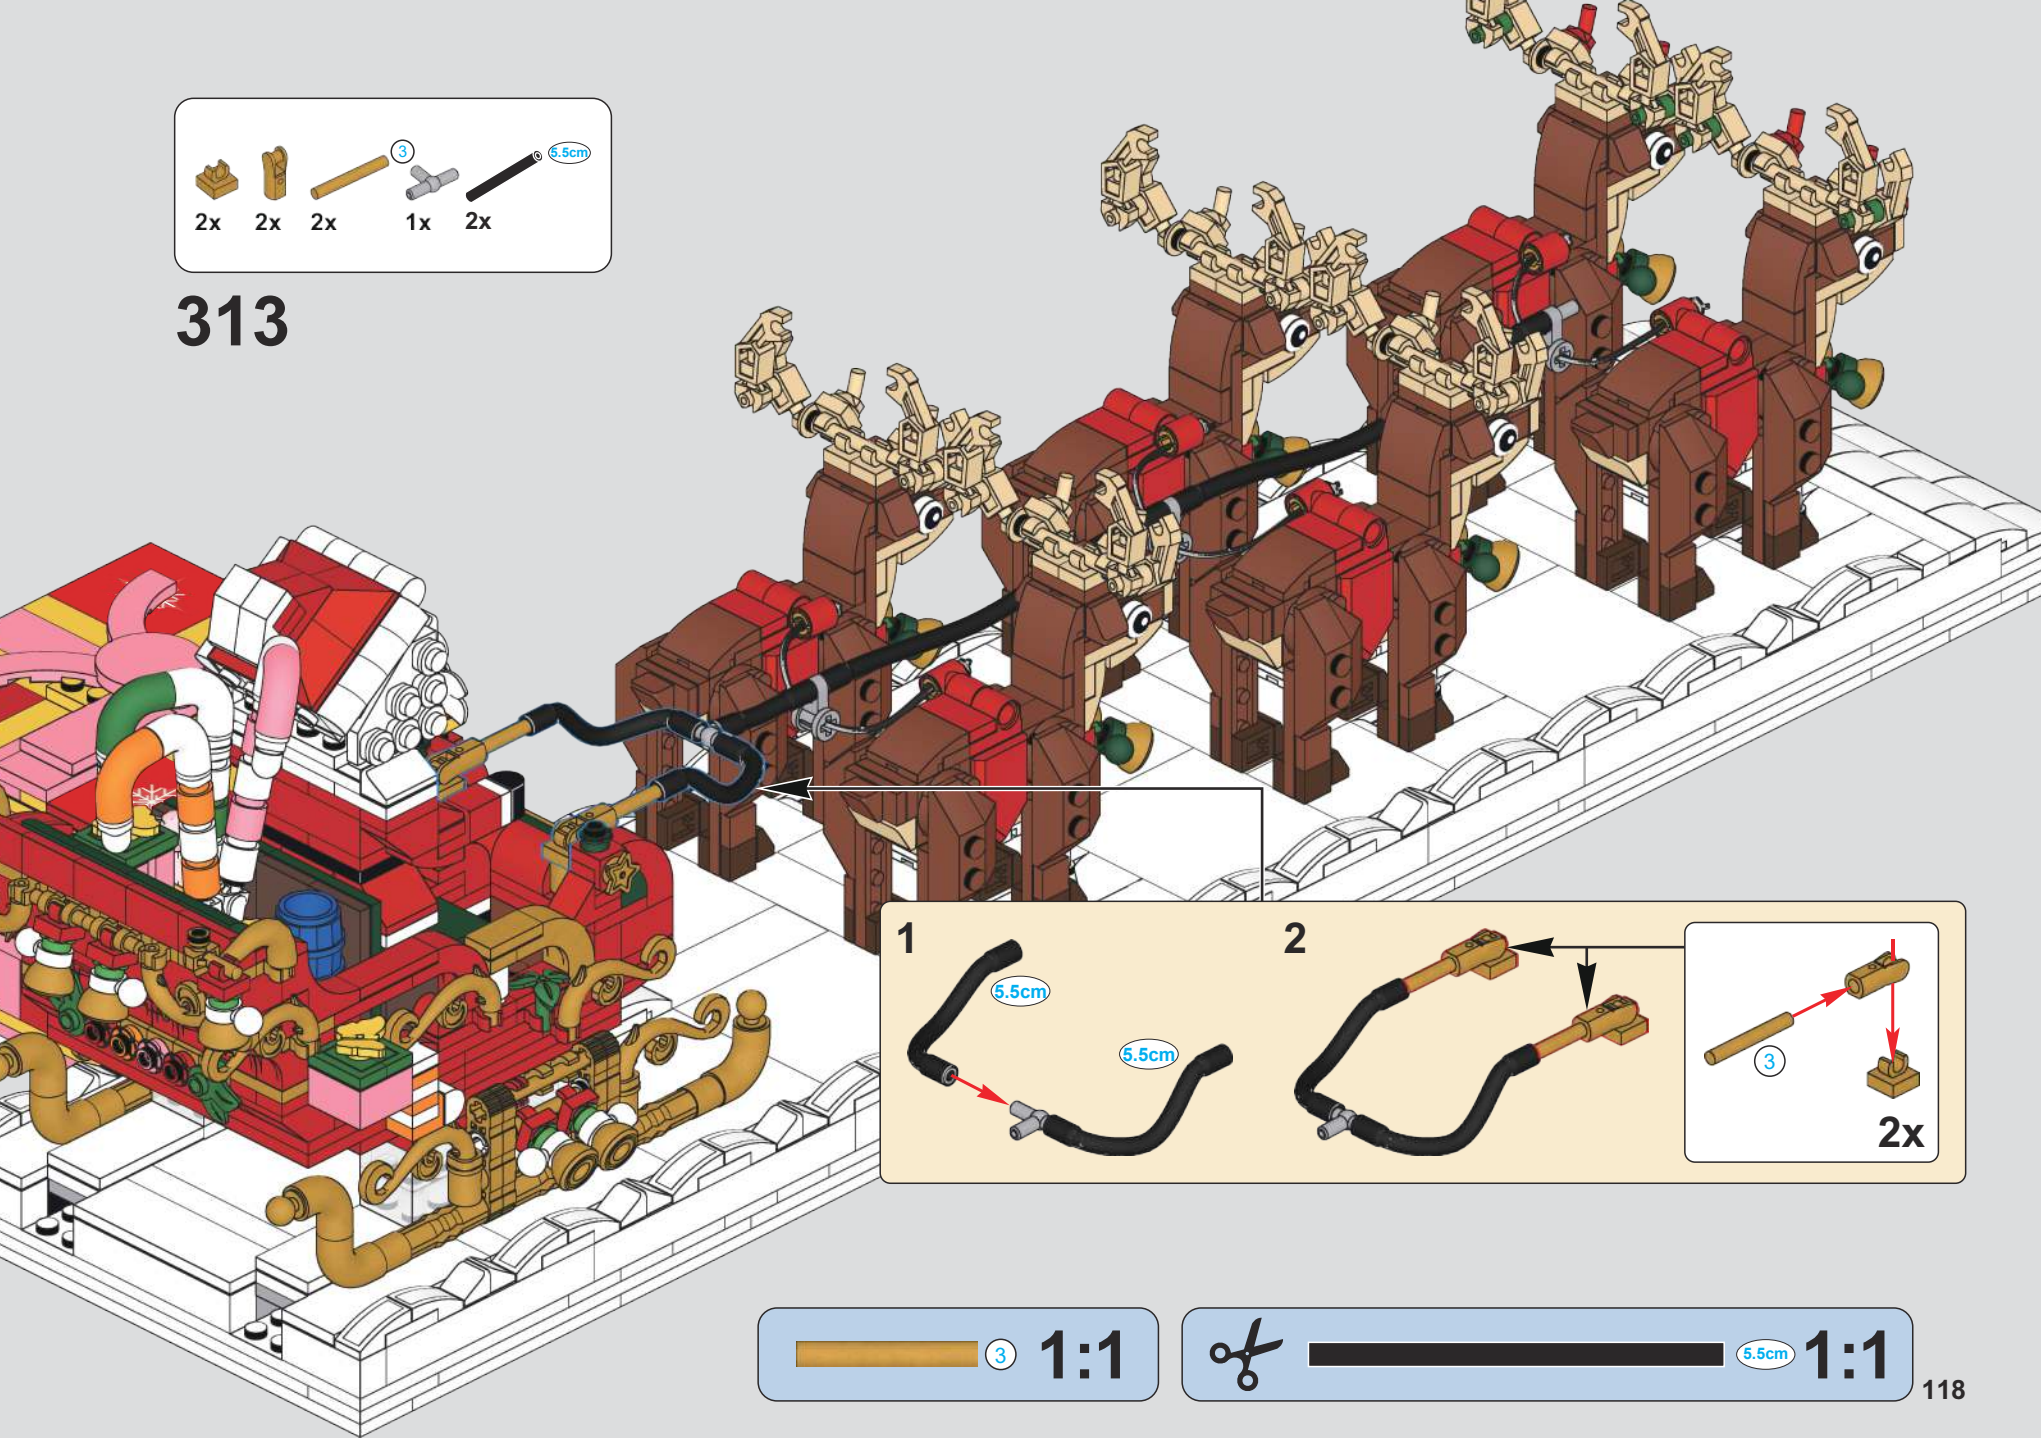

3x

15cm

312

3cm  
9cm  
10.5cm **1:1**

  
 2x 2x 2x 1x 2x

313

**1** 
  
**2** 

  
 2x

# 314

打开箭头指示的开关，麋鹿和雪橇开始起伏运动，模拟行进状态。

Turn on the switch indicated by the arrow, and the reindeer and sleigh will start moving up and down, simulating a traveling state.

Schalten Sie den durch den Pfeil angezeigten Schalter ein, und die Rentiere und der Schlitten beginnen, sich auf und ab zu bewegen, wodurch ein Fahrzustand simuliert wird.

Activez l'interrupteur indiqué par la flèche, et les rennes et le traîneau commenceront à se déplacer de haut en bas, simulant un état de déplacement.

Accendi l'interruttore indicato dalla freccia e le renne e la slitta inizieranno a muoversi su e giù, simulando uno stato di viaggio.