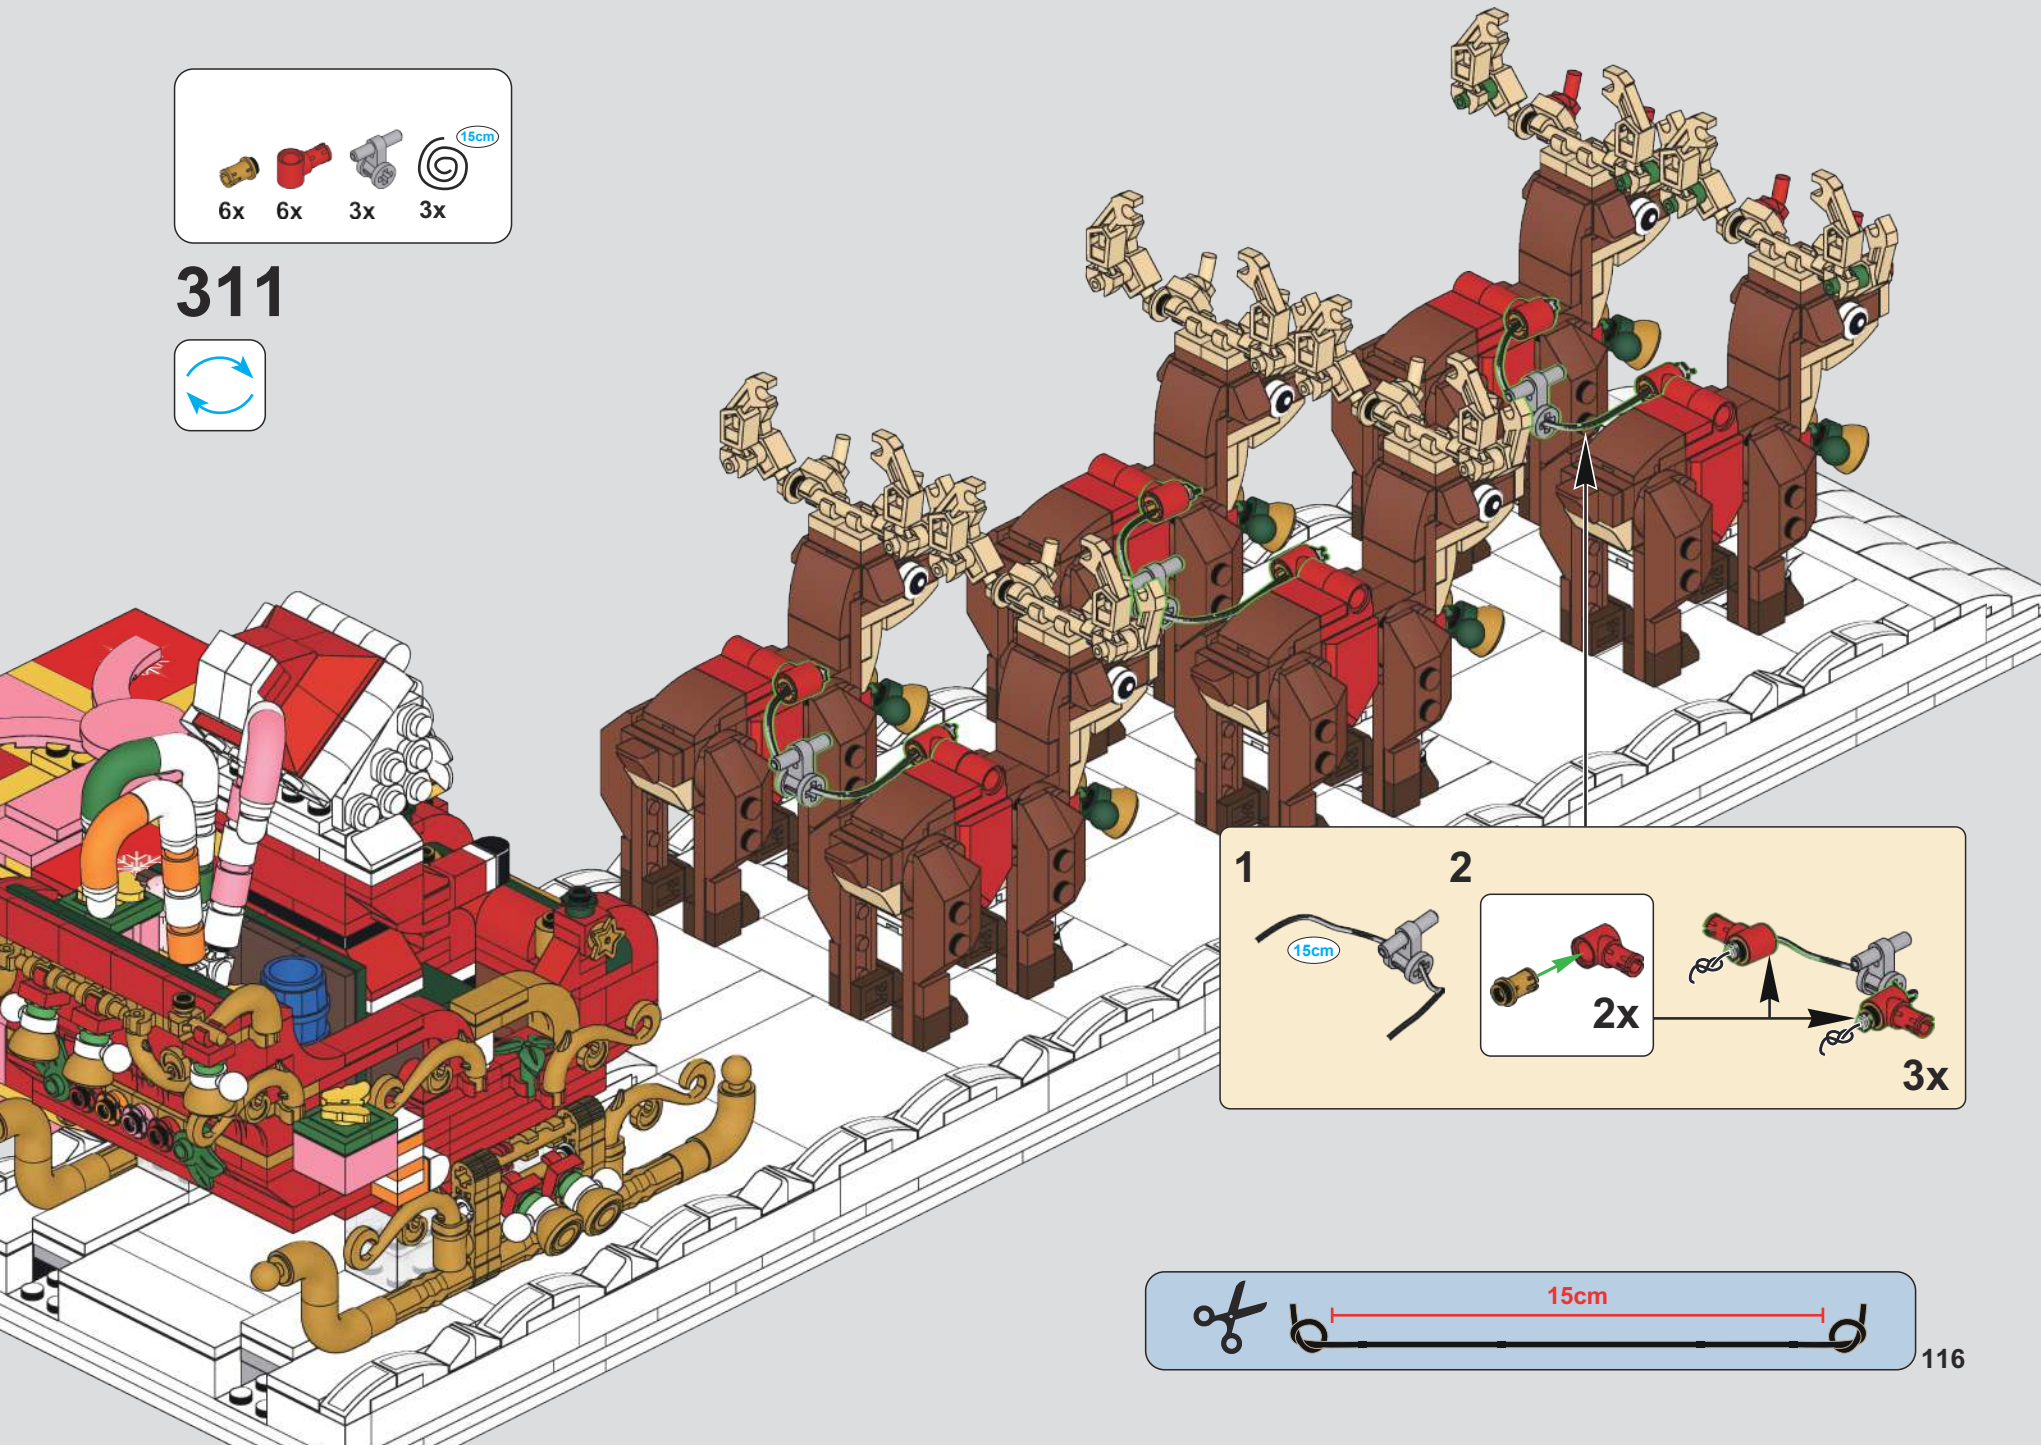

299

300

301

302

303

304

305

306

307

308

309

310

6x 6x 3x 3x

311

**1** 15cm

**2** 2x

# 314

打开箭头指示的开关，麋鹿和雪橇开始起伏运动，模拟行进状态。

Turn on the switch indicated by the arrow, and the reindeer and sleigh will start moving up and down, simulating a traveling state.

Schalten Sie den durch den Pfeil angezeigten Schalter ein, und die Rentiere und der Schlitten beginnen, sich auf und ab zu bewegen, wodurch ein Fahrzustand simuliert wird.