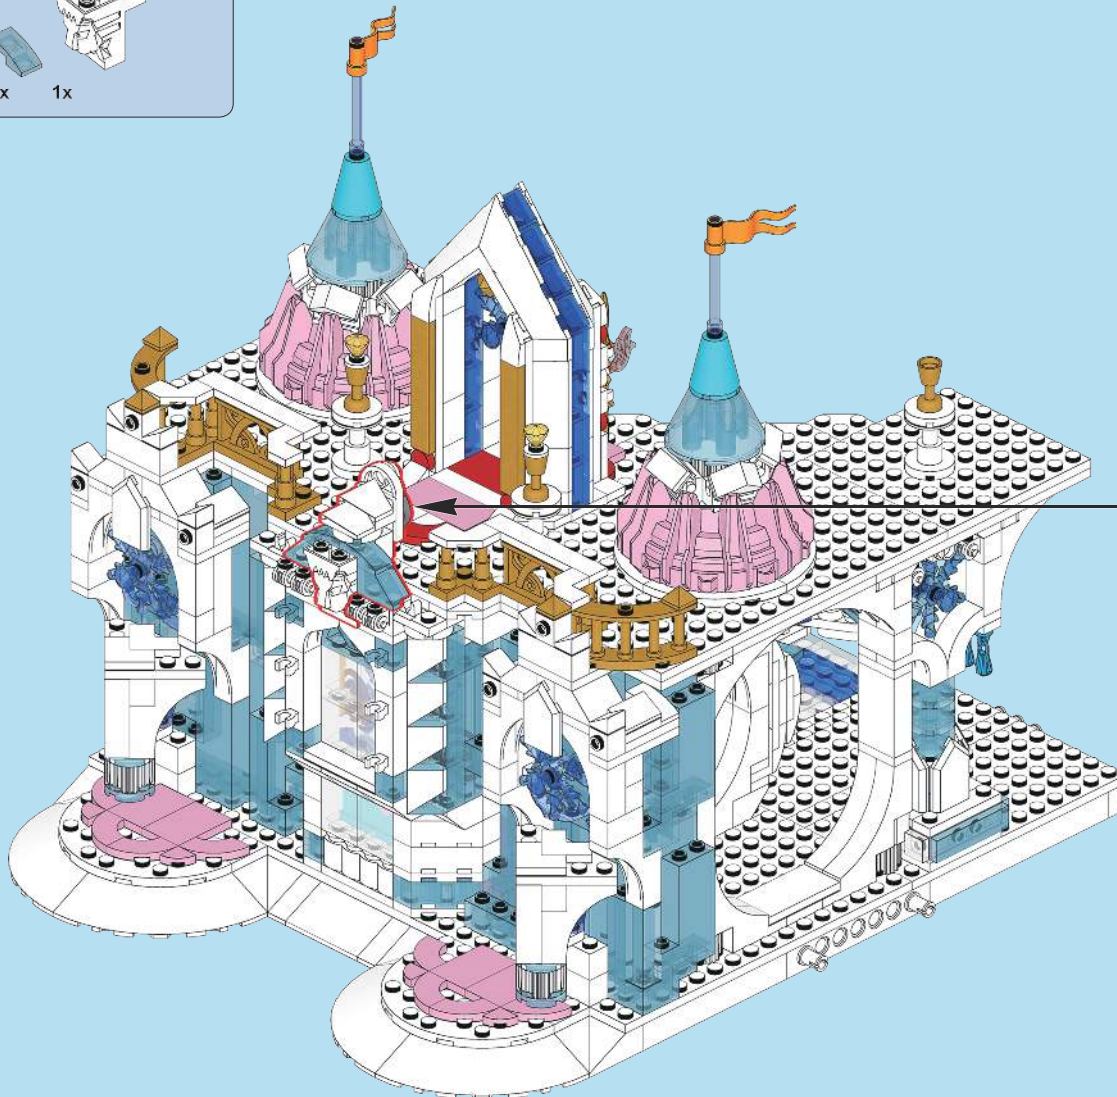

# 116

117

118

119

120

121

# 梦幻城堡系列 DREAM CASTLE

4款  
梦幻大城堡

4款联合  
可拼接成大城堡

NO 冰雪城门  
ICE SNOW GATE

NO 雪花城堡  
SNOW FLAKE CASTLE

NO 水晶瀑布  
CRYSTAL WATERFALL

NO 水晶会客厅  
CRYSTAL LIVING ROOM