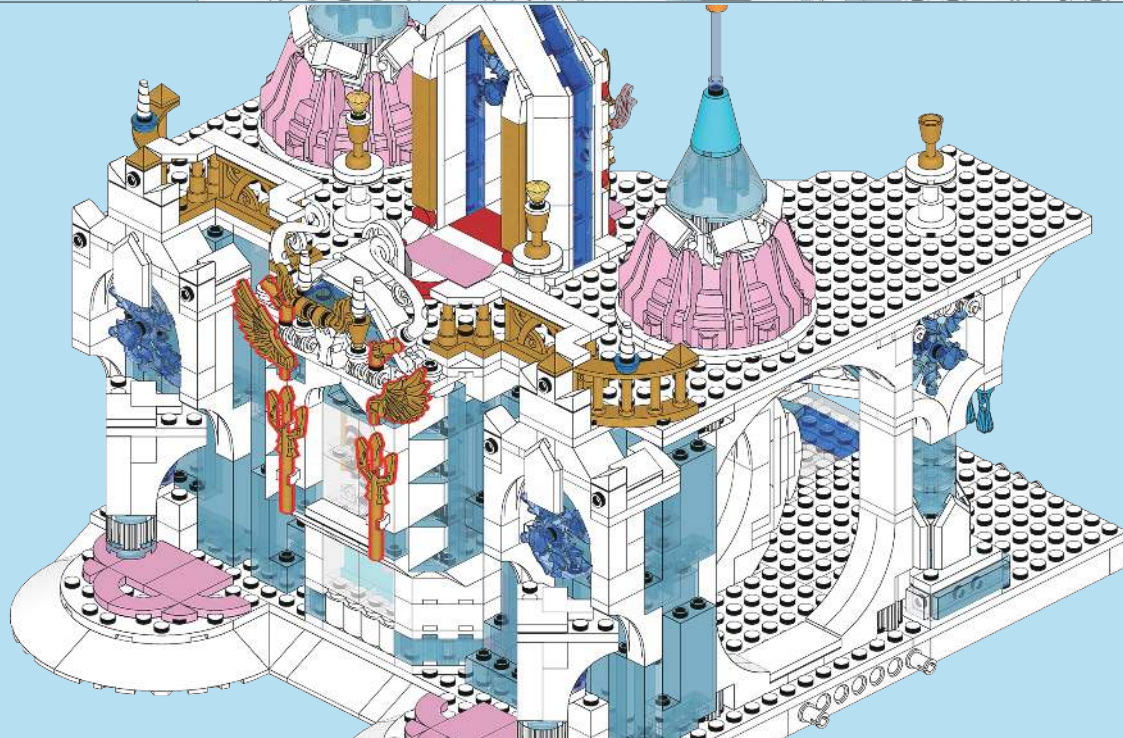

# 122

123

124

125

126

127

128

# 梦幻城堡系列 DREAM CASTLE

4款  
梦幻大城堡

4款联合  
可拼接成大城堡

NO 冰雪城门  
ICE SNOW GATE

NO 雪花城堡  
SNOW FLAKE CASTLE

NO 水晶瀑布  
CRYSTAL WATERFALL

NO 水晶会客厅  
CRYSTAL LIVING ROOM