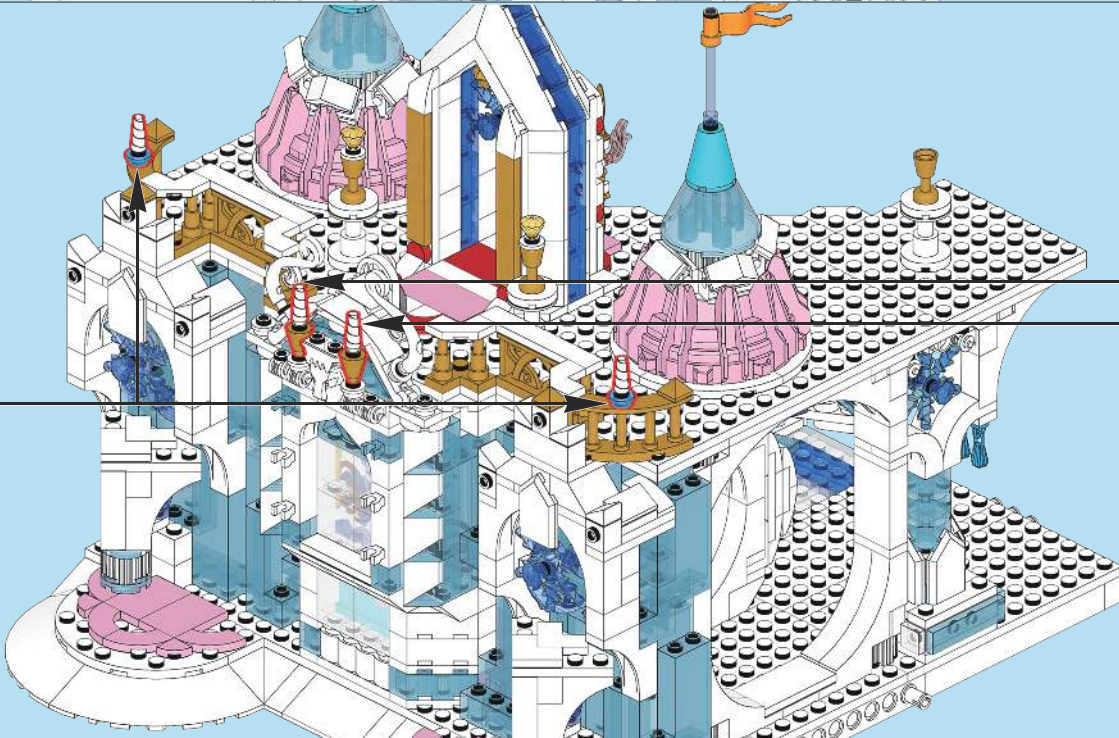

# 122

123

124

125

126

127

128

# 梦幻城堡系列 DREAM CASTLE

4款  
梦幻大城堡

4款联合  
可拼接成大城堡

NO 冰雪城门  
ICE SNOW GATE

NO 雪花城堡  
SNOW FLAKE CASTLE

NO 水晶瀑布  
CRYSTAL WATERFALL

NO 水晶会客厅  
CRYSTAL LIVING ROOM