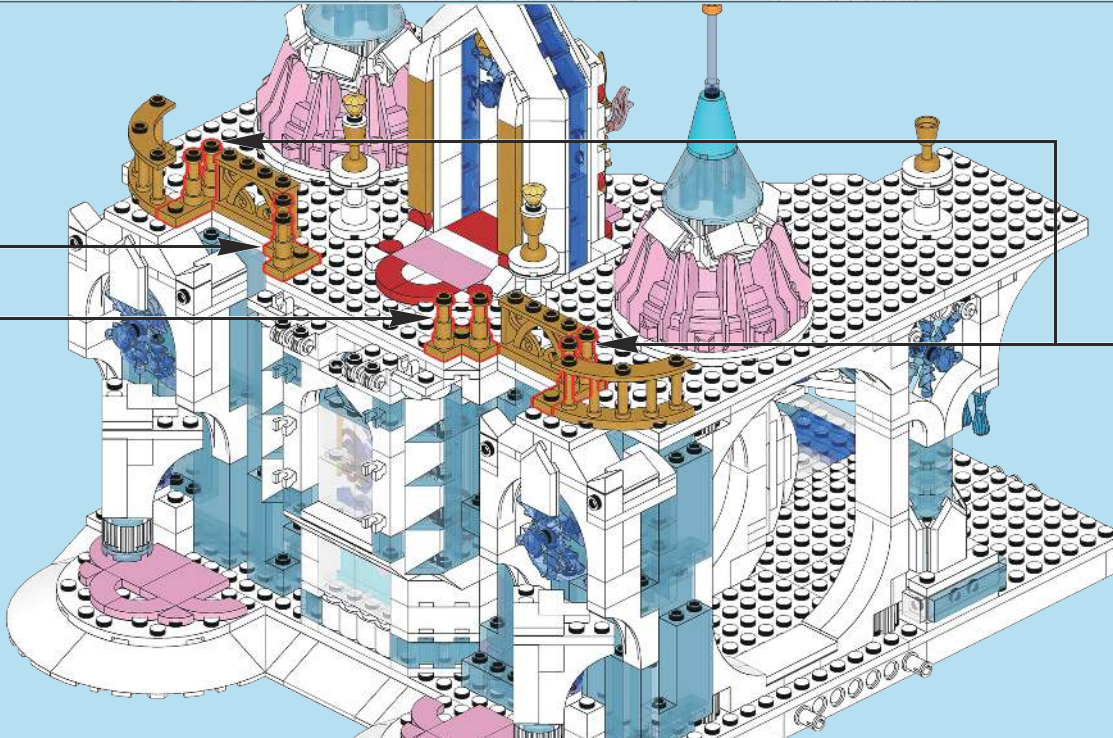

# 116

117

118

119

120

121

# 梦幻城堡系列 DREAM CASTLE

4款  
梦幻大城堡

4款联合  
可拼接成大城堡

NO 冰雪城门  
ICE SNOW GATE

NO 雪花城堡  
SNOW FLAKE CASTLE

NO 水晶瀑布  
CRYSTAL WATERFALL

NO 水晶会客厅  
CRYSTAL LIVING ROOM