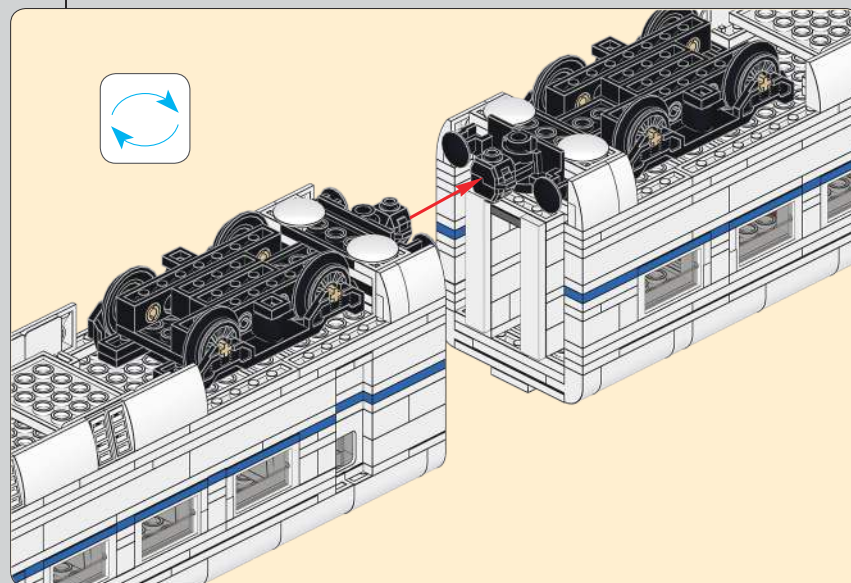

205

206

208

209

210

207

211

212

213

214

215

216

218

217

219

221

222

220

223

224

225

229

CRH2A 重连说明

和谐号CRH2型电力动车其原型车是日本川崎重工业株式会社生产的新干线E2-1000型新干线列车。此型号现时在中国国内应用广泛，主要为国家干线铁路、区际干线铁路和城市郊区铁路等各种新建高级铁路服务，构造速度在200km/h至350km/h之间。CRH2系列车型是国内大功率动车组的主力军，车后续很多国产高速列车亦以它为基础技术平台研制。