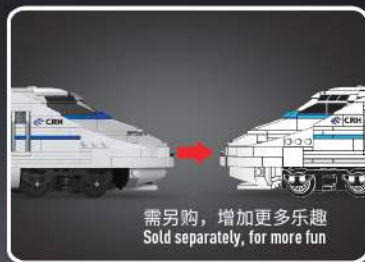

222

220

223

224

225

229

CRH2A 重连说明

和谐号CRH2型电力动车其原型车是日本川崎重工业株式会社生产的新干线E2-1000型新干线列车。此型号现时在中国国内应用广泛，主要为国家干线铁路、区际干线铁路和城市郊区铁路等各种新建高级铁路服务，构造速度在200km/h至350km/h之间。CRH2系列车型是国内大功率动车组的主力军，车后续很多国产高速列车亦以它为基础技术平台研制。