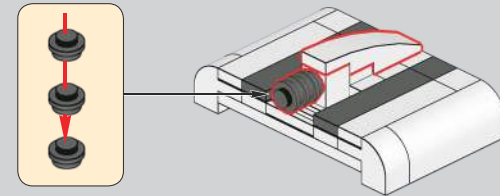

222

220

223

224

225

229

CRH2A 重连说明

和谐号CRH2型电力动车其原型车是日本川崎重工业株式会社生产的新干线E2-1000型新干线列车。此型号现时在中国国内应用广泛，主要为国家干线铁路、区际干线铁路和城市郊区铁路等各种新建高级铁路服务，构造速度在200km/h至350km/h之间。CRH2系列车型是国内大功率动车组的主力军，车后续很多国产高速列车亦以它为基础技术平台研制。