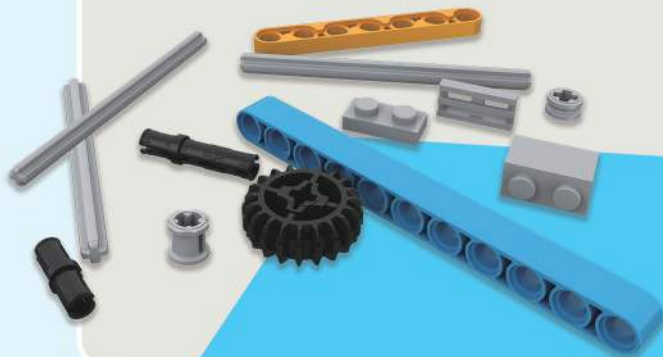

Qr code APP (APP二维码)

Need the apple version 9.0 and above, the android version 5.0 and above.

* This APP supports most of the mainstream Android models on the market, but due to the large number of Android models, different models of systems and hardware reasons, there may be some models do not support, specific according to the actual test!

请扫码关注公众号获取优质的售后服务!