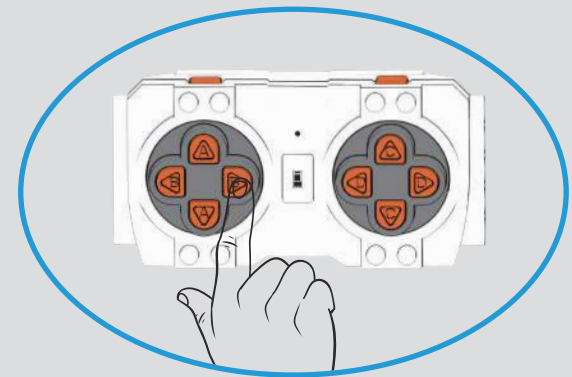

# 258

打开4.0锂电模块，按遥控器B键，控制前进后退

Open the MK 4.0 lithium battery module and press the B button on the remote control to control forward and reverse movement.

宇 | 星 | 模 | 王