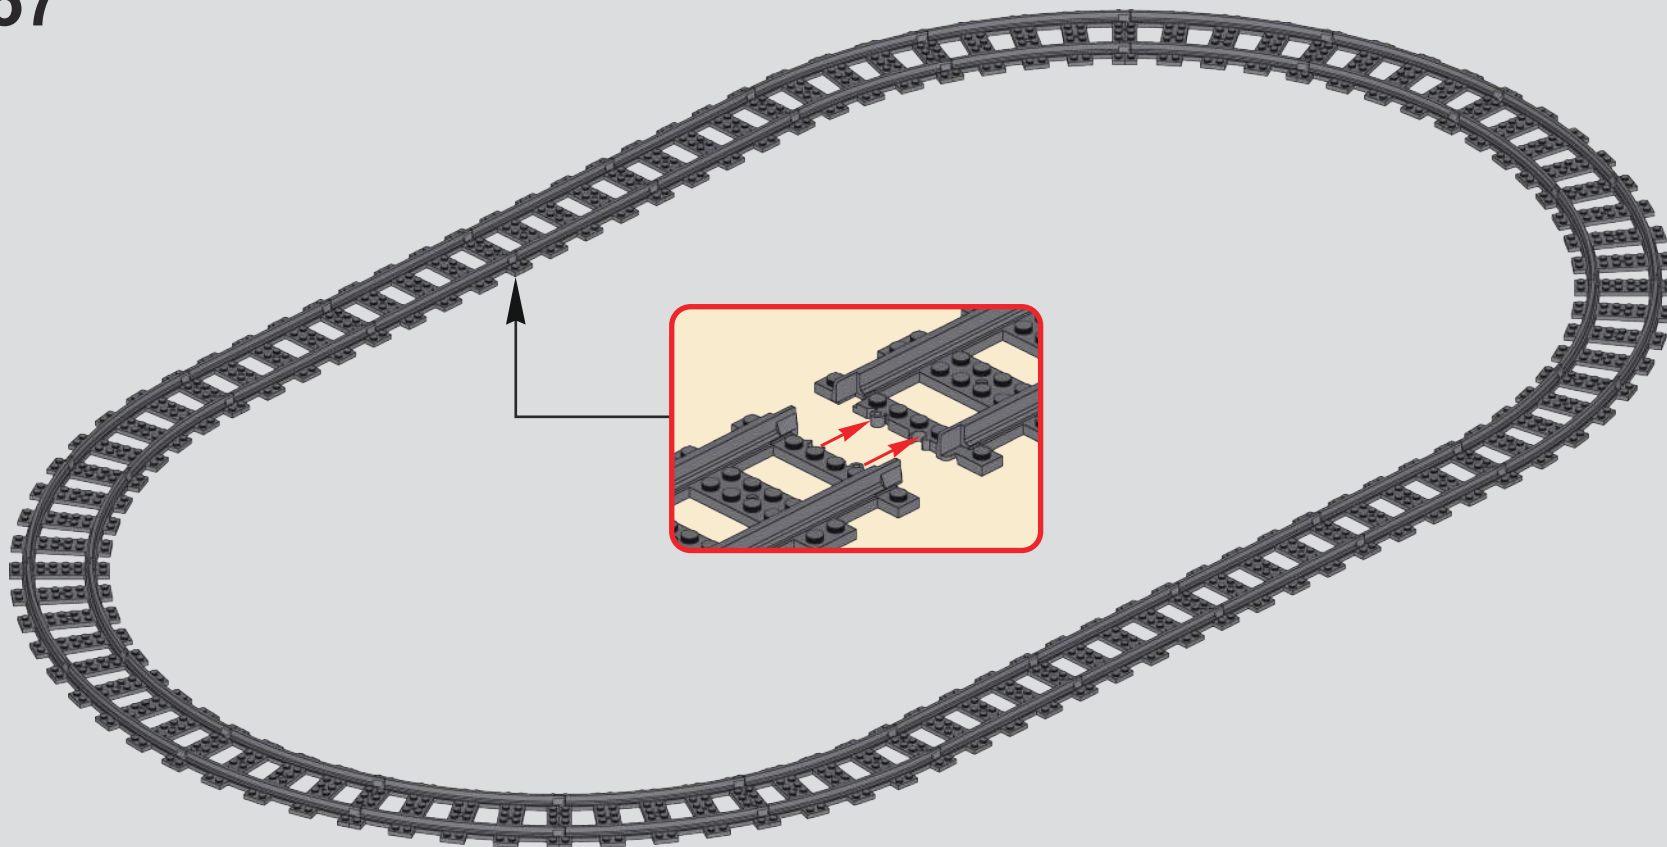

# 258

打开4.0锂电模块，按遥控器B键，控制前进后退

Open the MK 4.0 lithium battery module and press the B button on the remote control to control forward and reverse movement.

宇 | 星 | 模 | 王