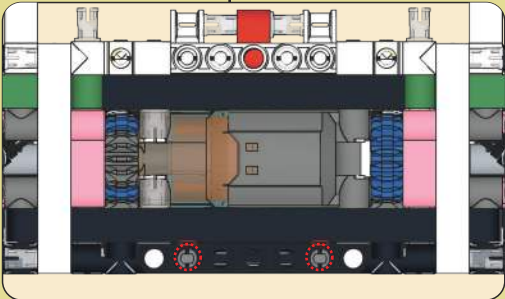

注意：动态版本说明书，静态请略过。
Note: RC version instruction, Manual Version please SKLP.

210

2x

1x

2x

3x

210

1x