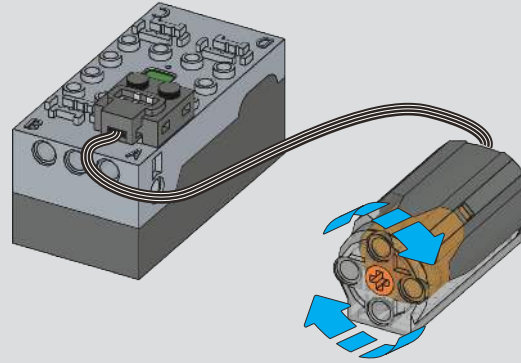

1

2

同时长按3秒
Press and hold for
3 seconds at the same time

3