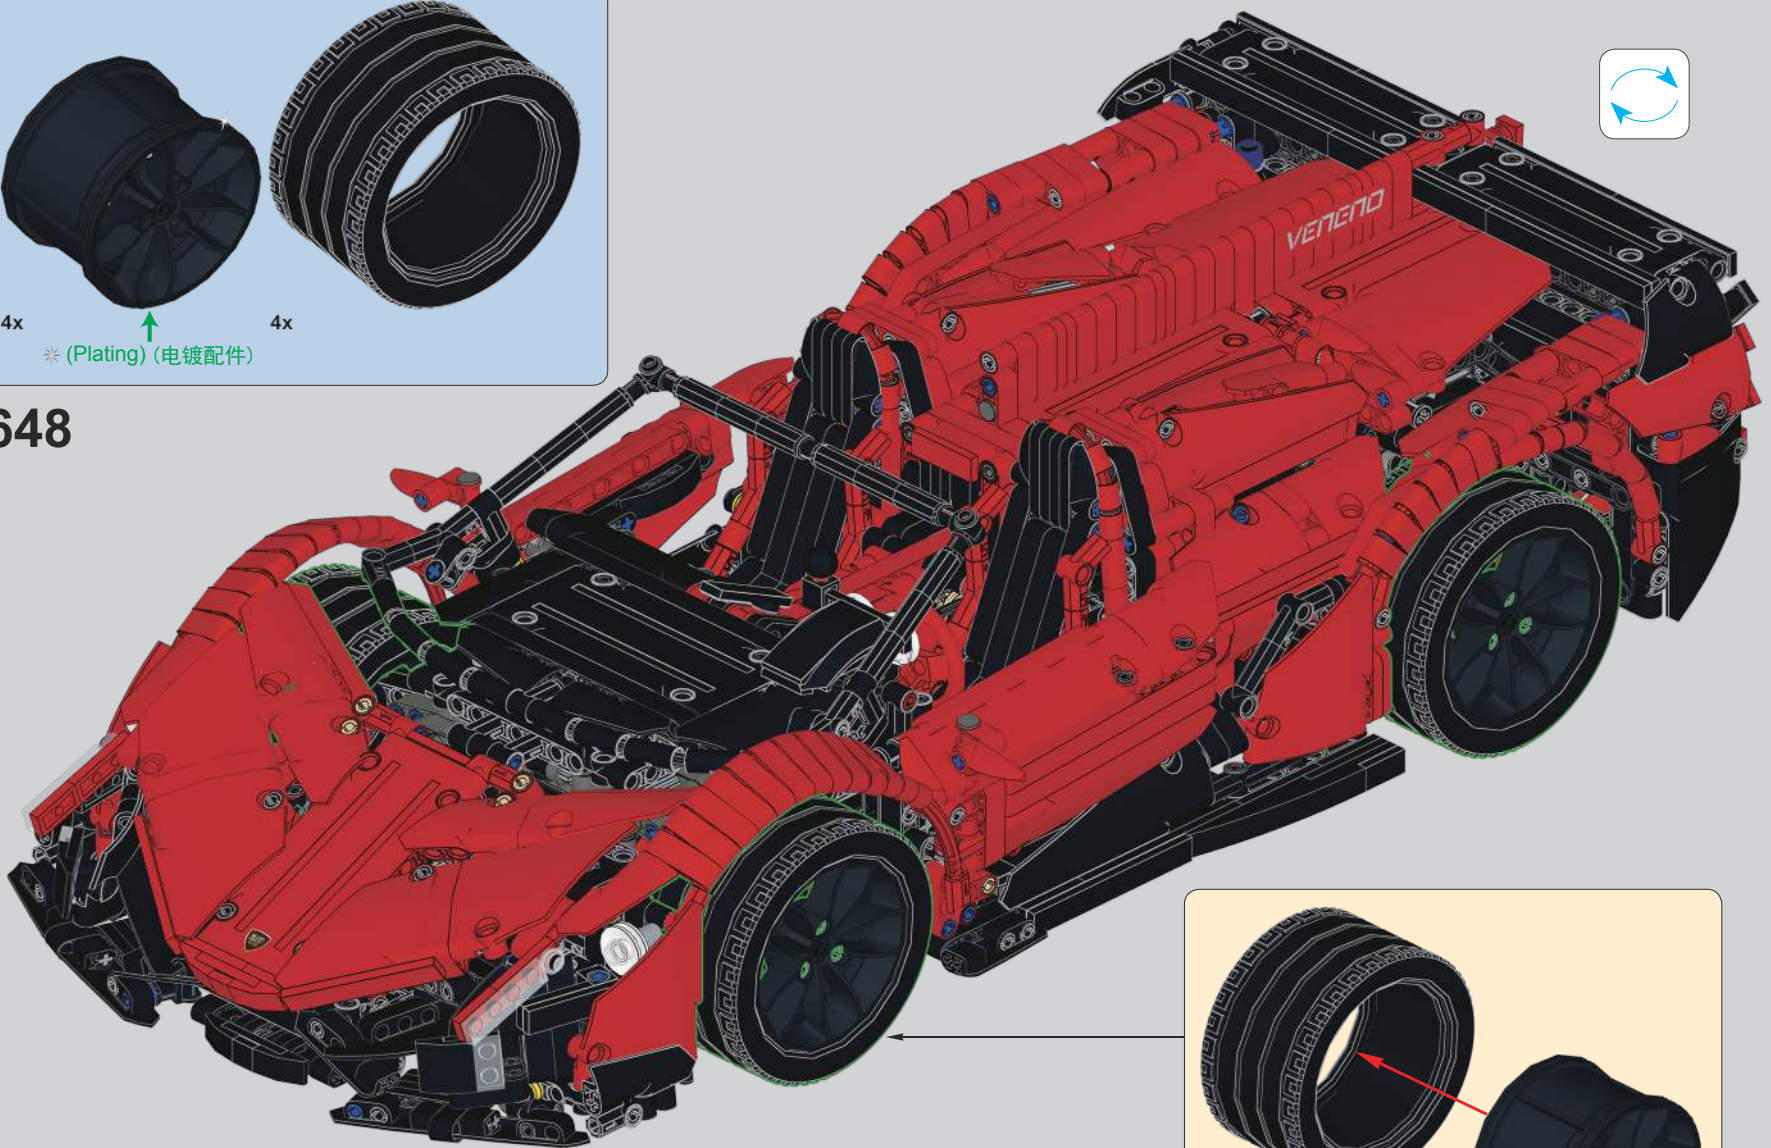

648

New double remote control  
全新双重遥控

Remote control & APP control R/C  
R/C遥控操作&APP控制