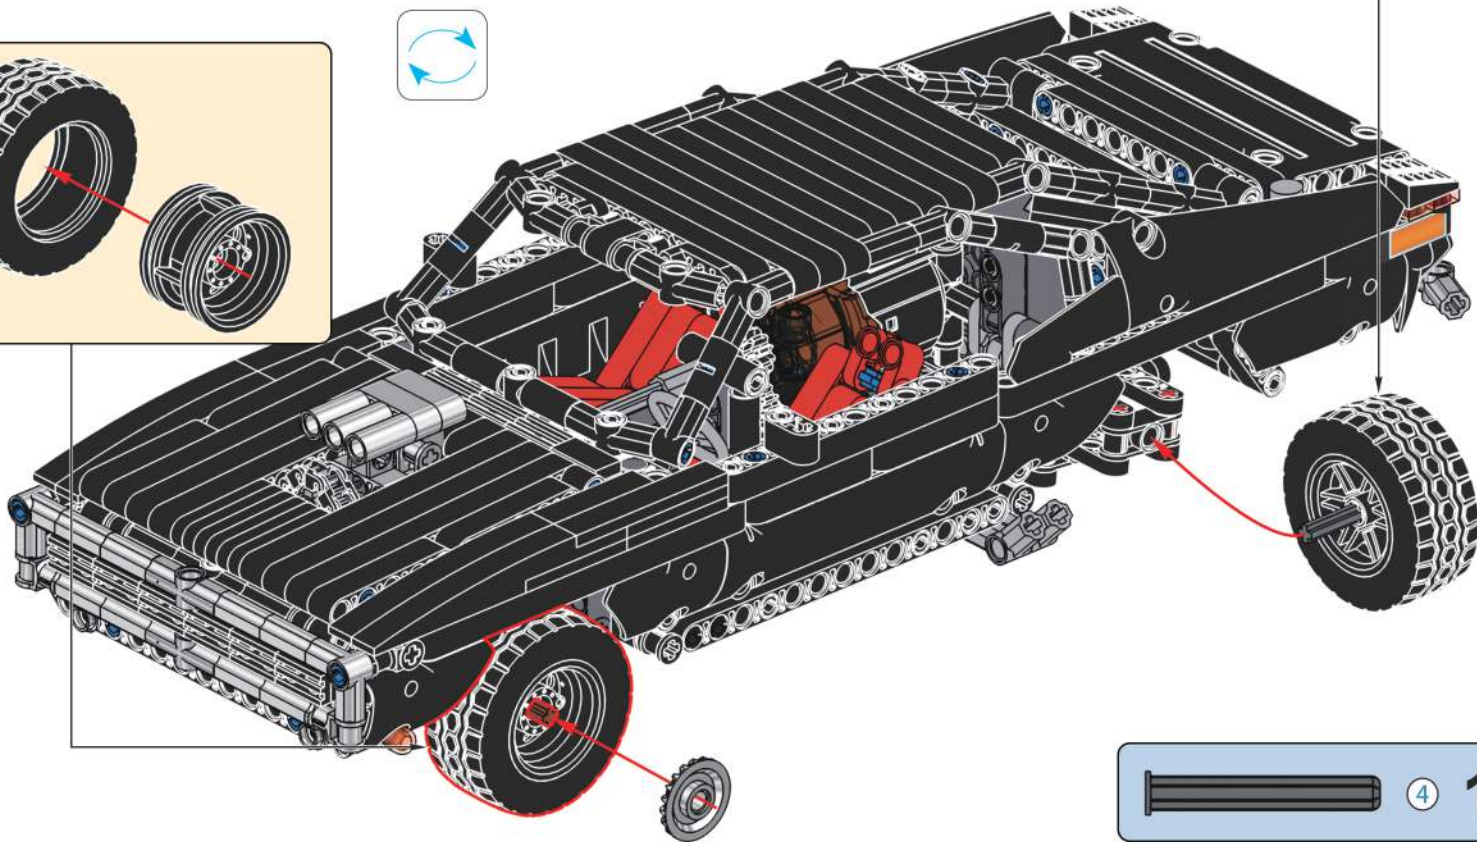

2x

247

248

249

250

MULD KING[®]
宇 | 星 | 模 | 王

APP Control

R/C Remote Control