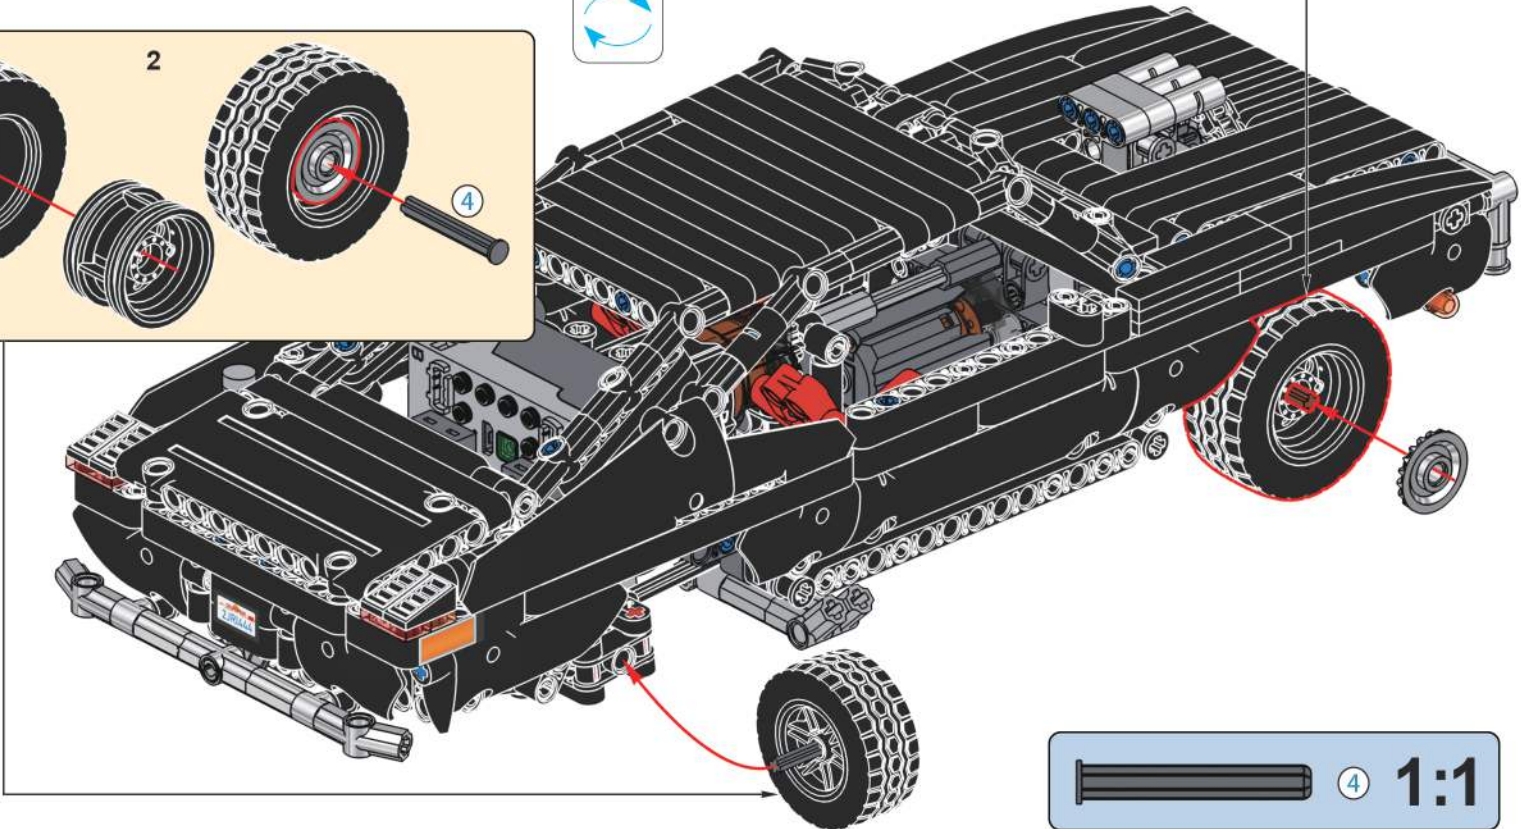

2x

247

248

249

250

MULD KING[®]
宇 | 星 | 模 | 王

APP Control

R/C Remote Control