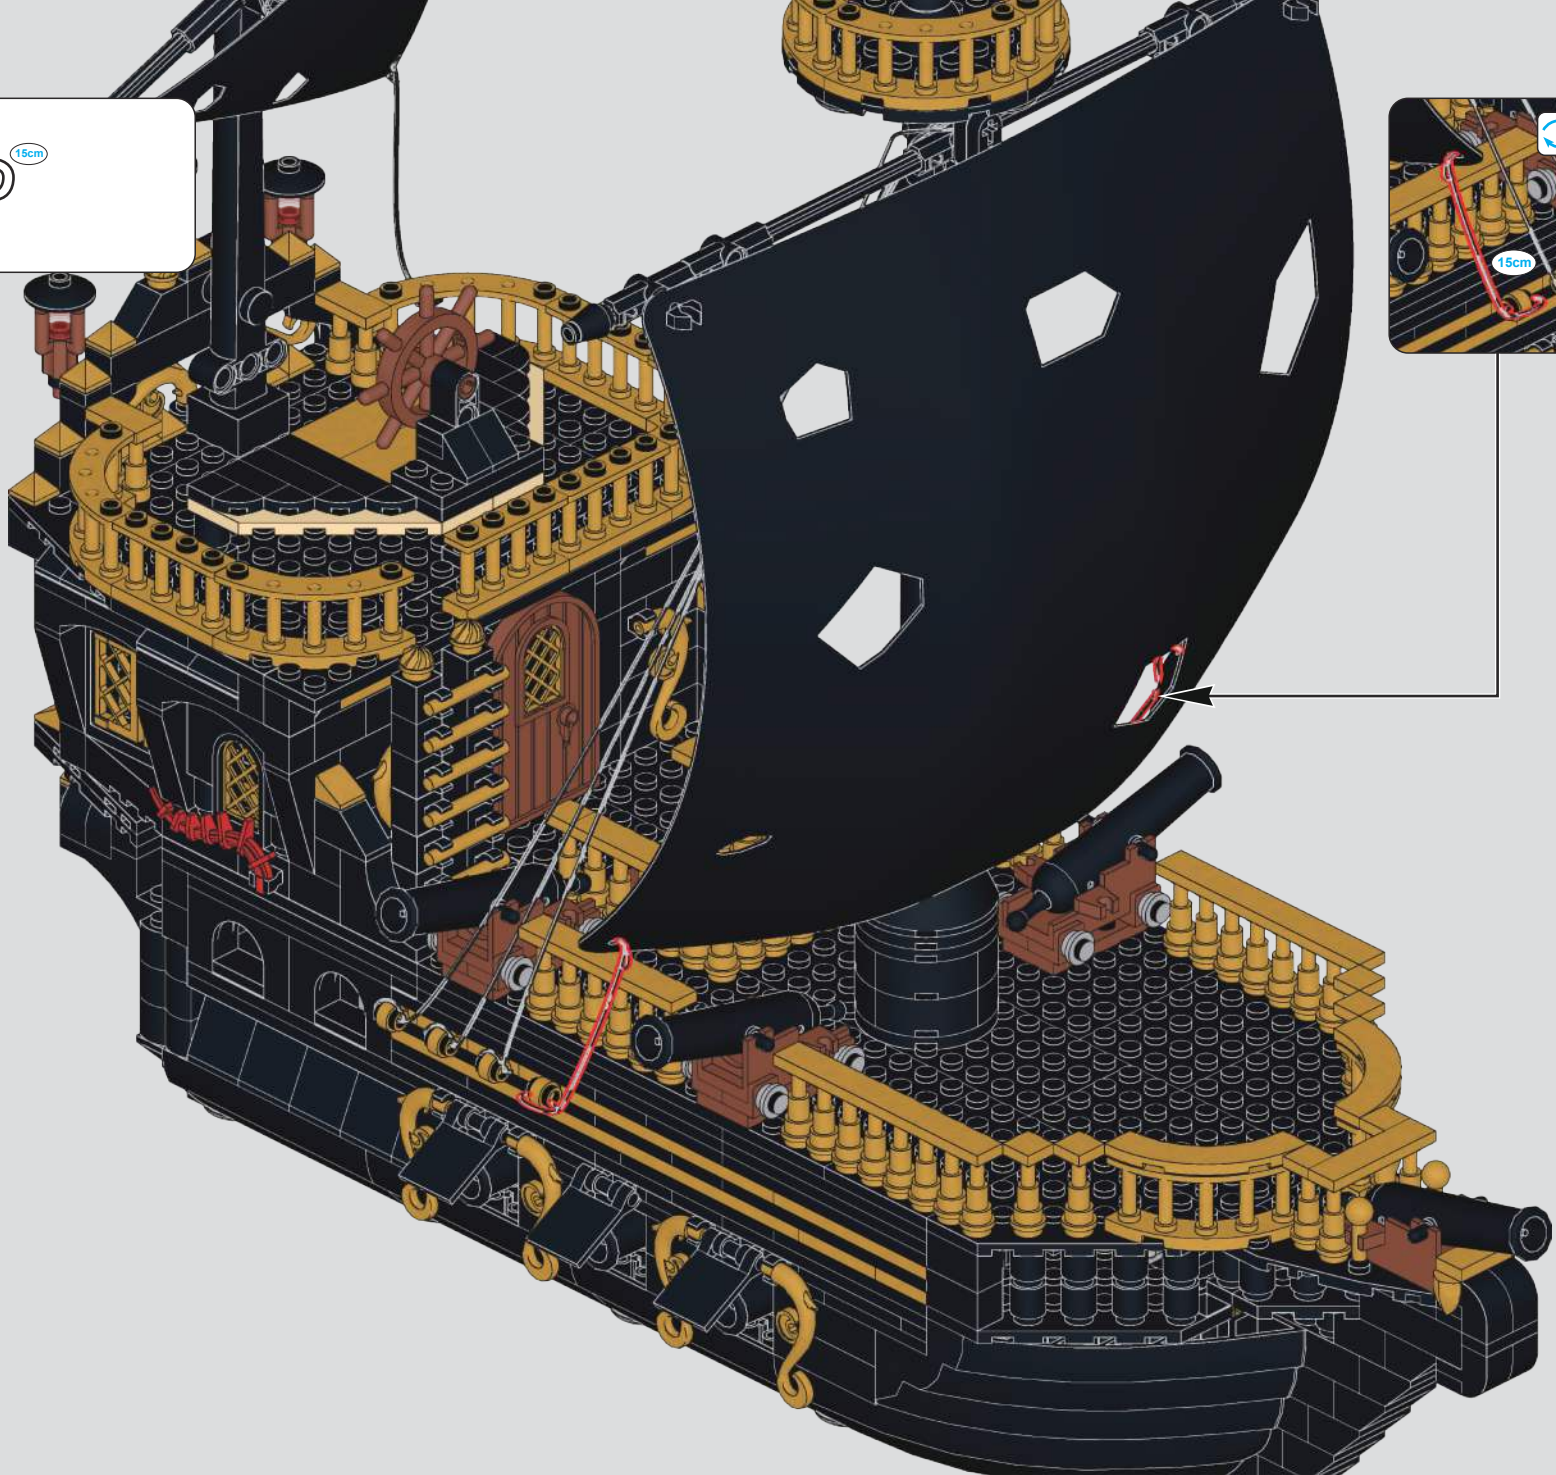

# 165

166

167

168

169

170

171

172

3x

173

174

15cm  
2x

175

176

178

**MULD  
KING**

®

宇星模王