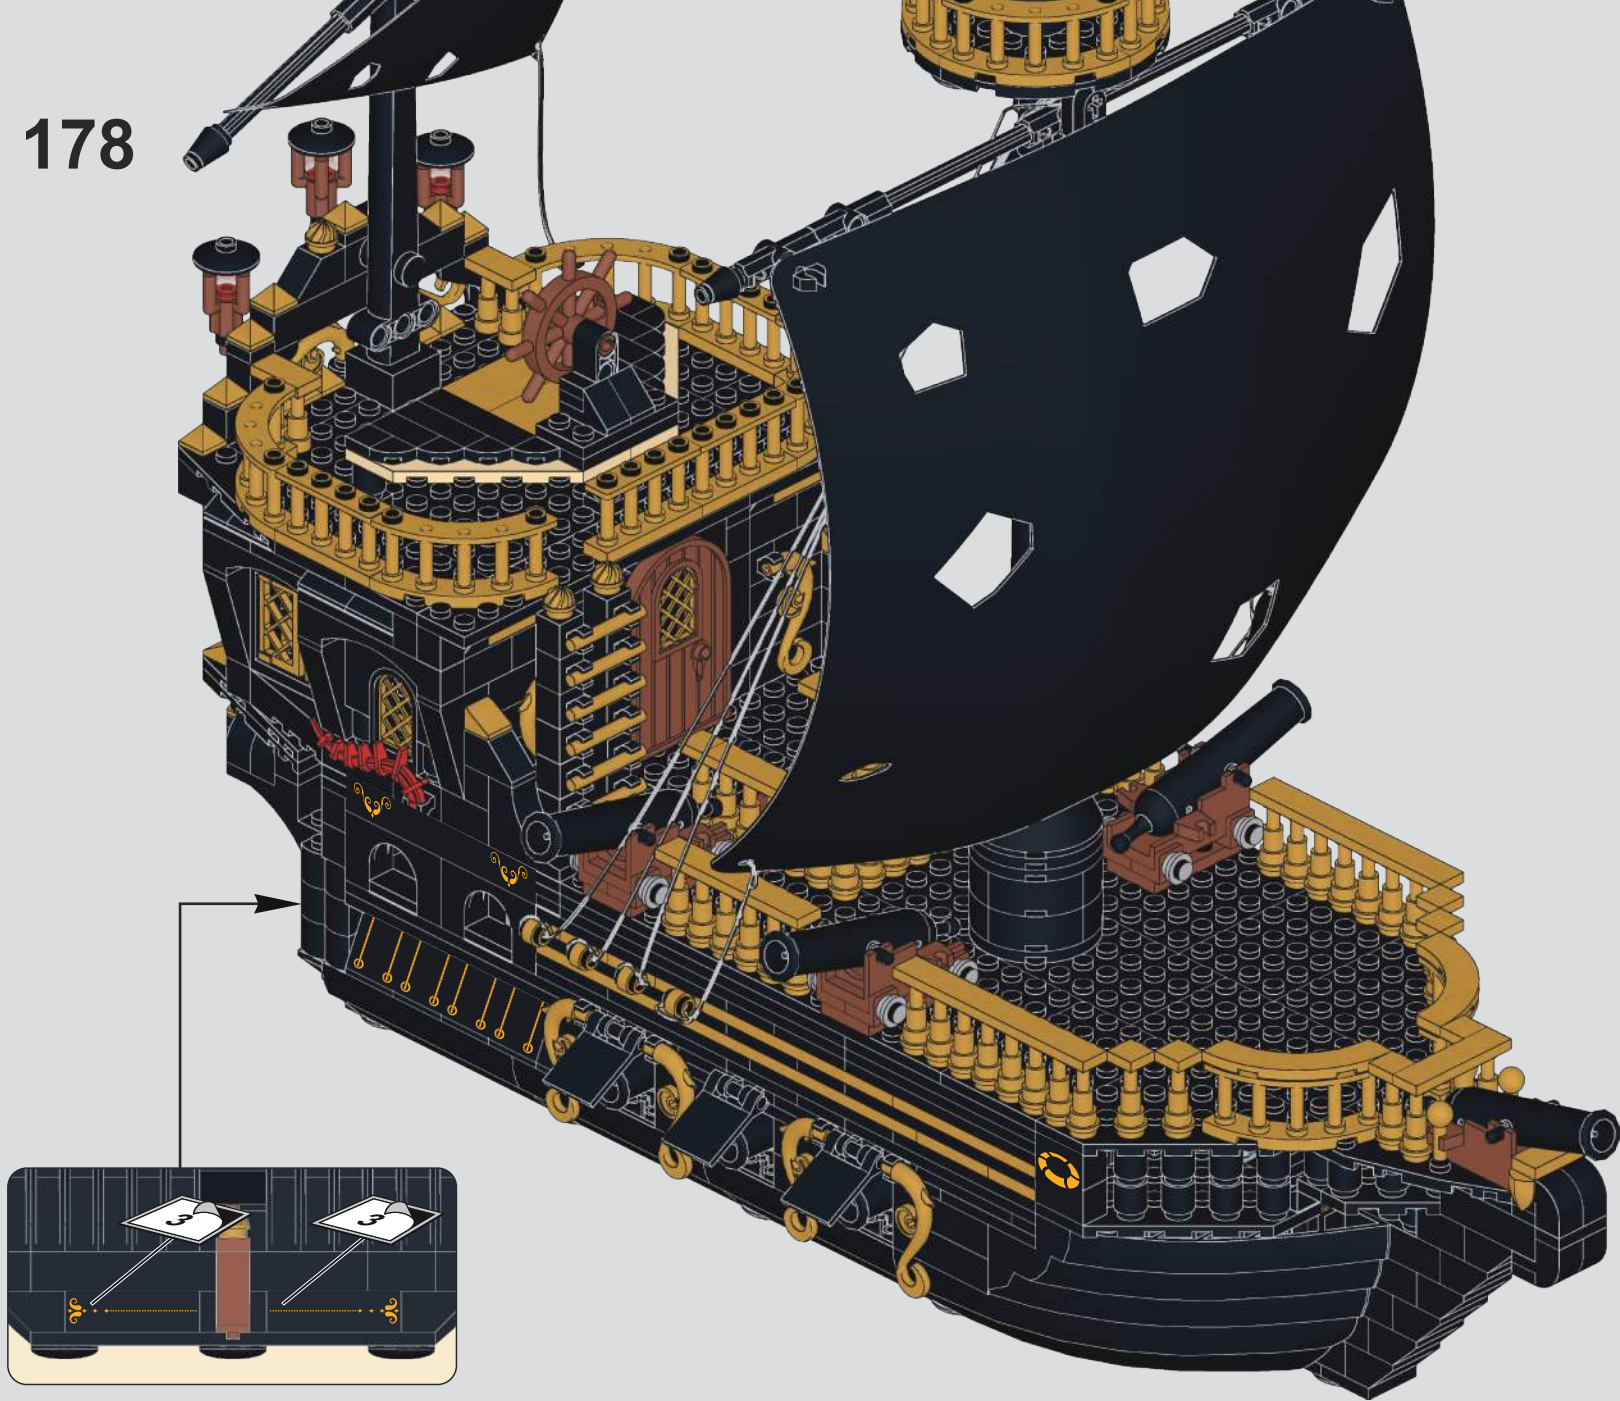

# 165

166

167

168

169

170

171

172

3x

173

174

15cm  
2x

175

176

178

**MULD  
KING**

®

宇星模王