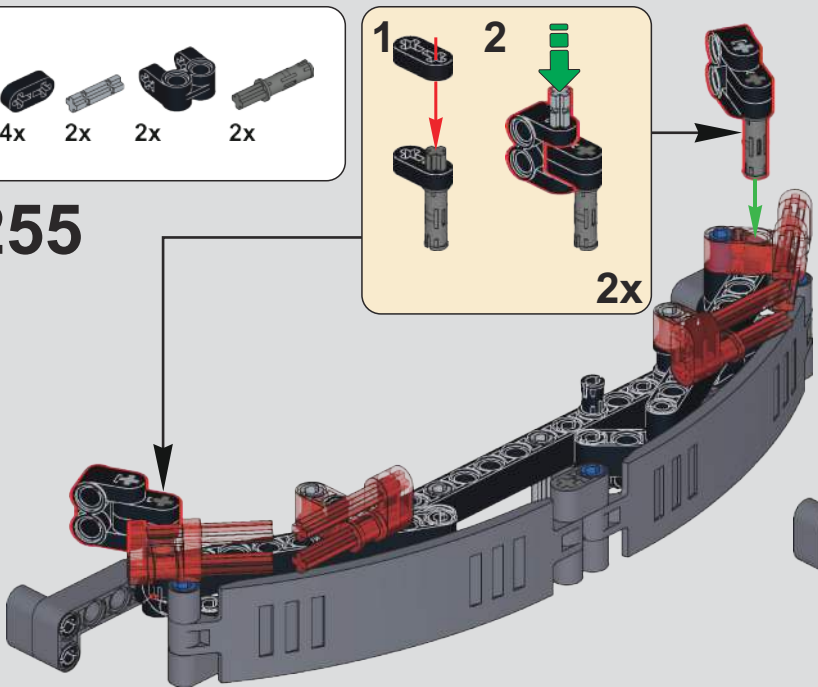

# 253

254

255

256

257

此贴纸为热感压标贴纸，不可重复粘贴

This sticker is a thermal pressure label sticker and cannot be pasted repeatedly

贴纸使用方法：撕起贴纸，对准位置随后均匀刮动，撕掉透明膜即可。