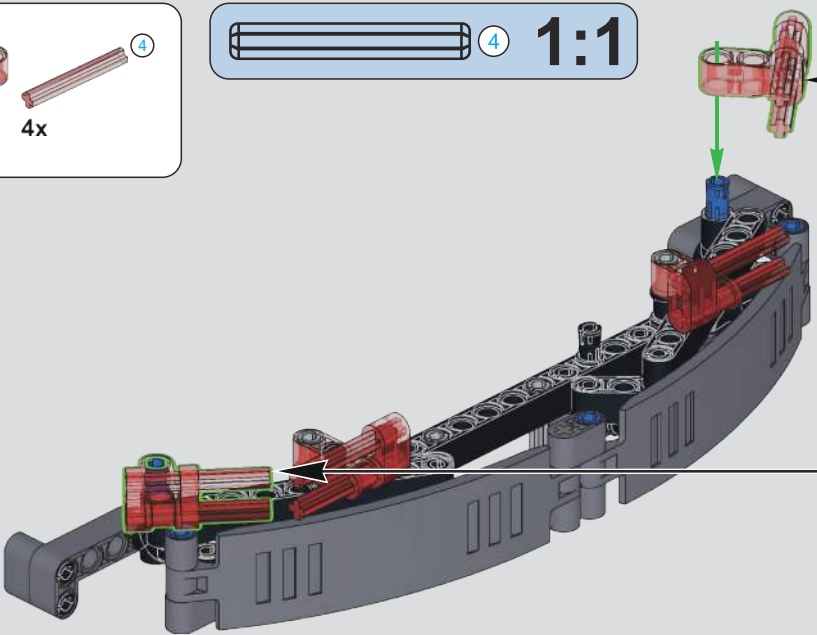

# 253

254

255

256

257

此贴纸为热感压标贴纸，不可重复粘贴

This sticker is a thermal pressure label sticker and cannot be pasted repeatedly

贴纸使用方法：撕起贴纸，对准位置随后均匀刮动，撕掉透明膜即可。