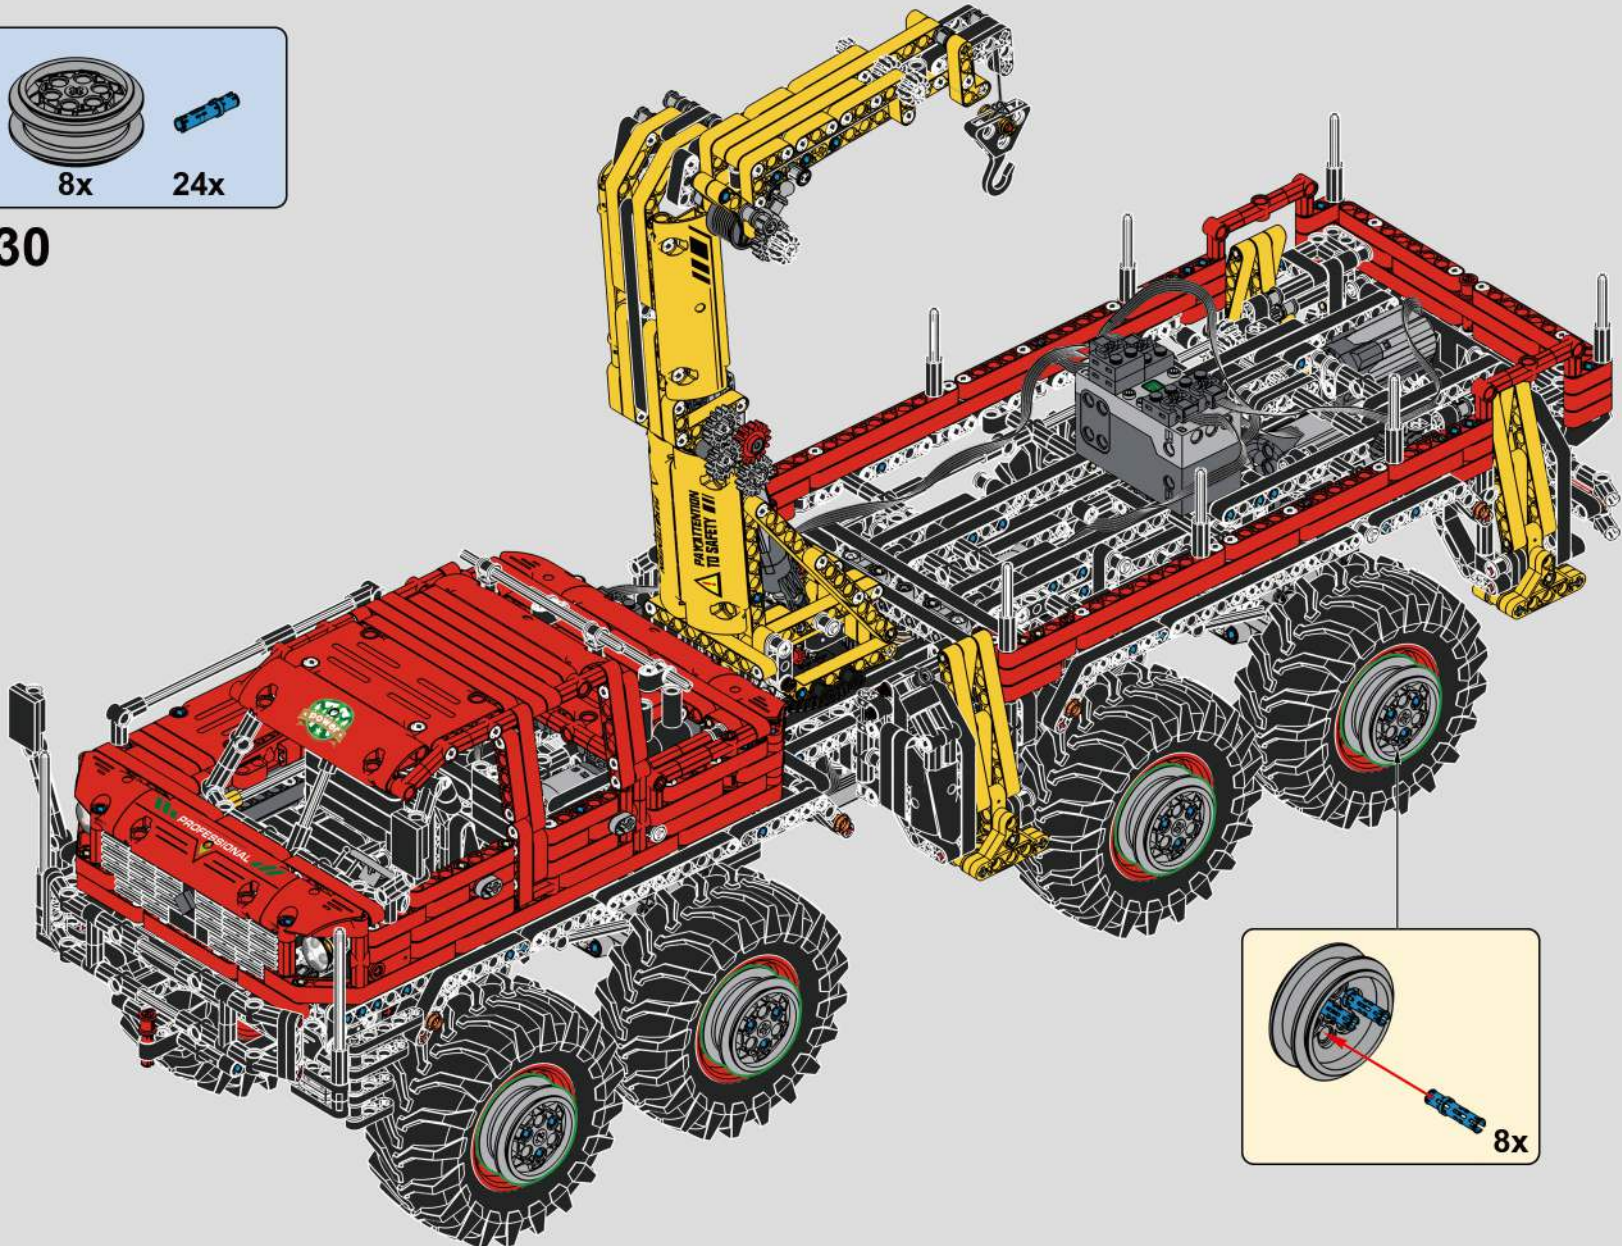

728

729

730

731

**MULD
KING**®

宇星模王

APP Control

R/C