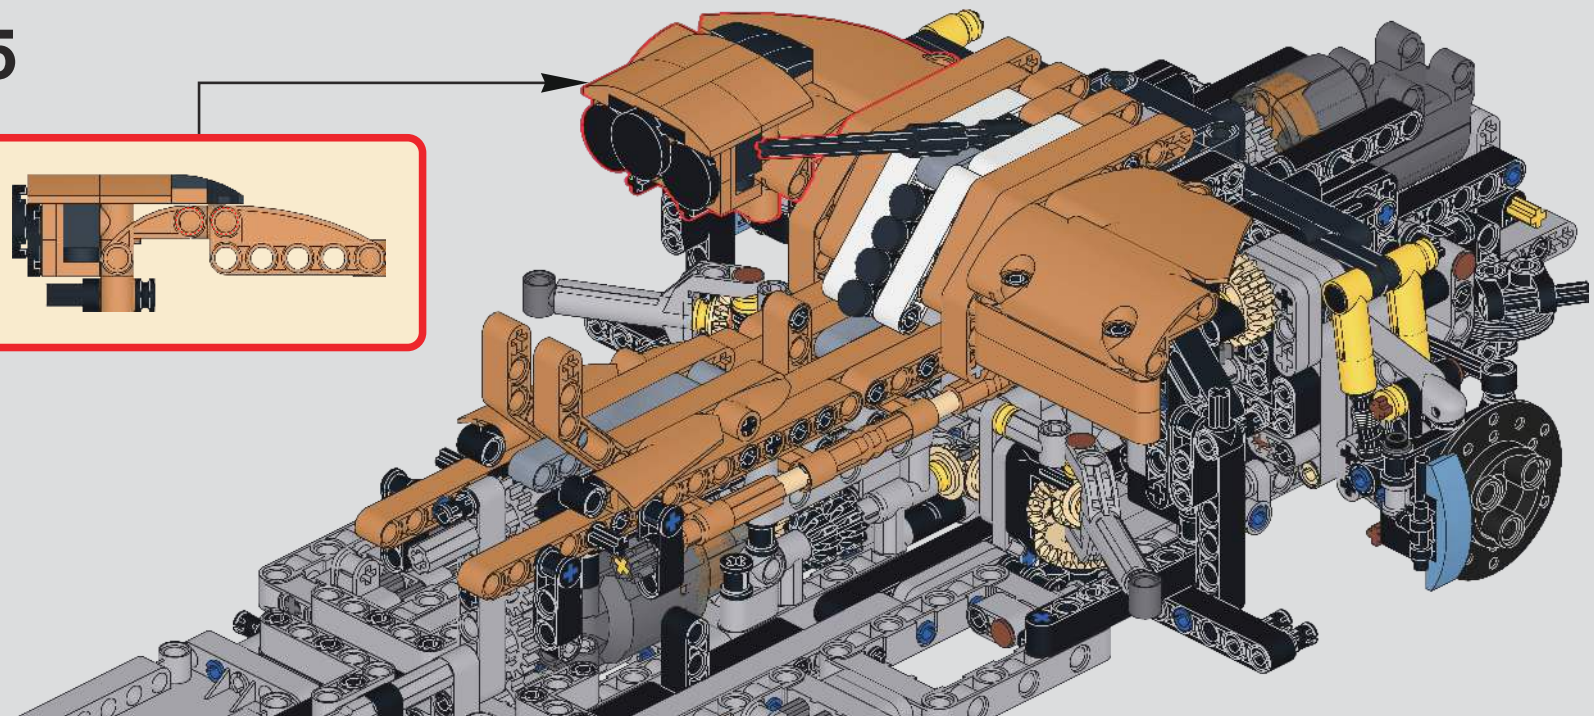

203

■ 电镀黑-亮光 (Plating black-light)

* (Plating) (电镀配件)

4x	1x	1x	1x
1x	1x	1x	1x4

204

205