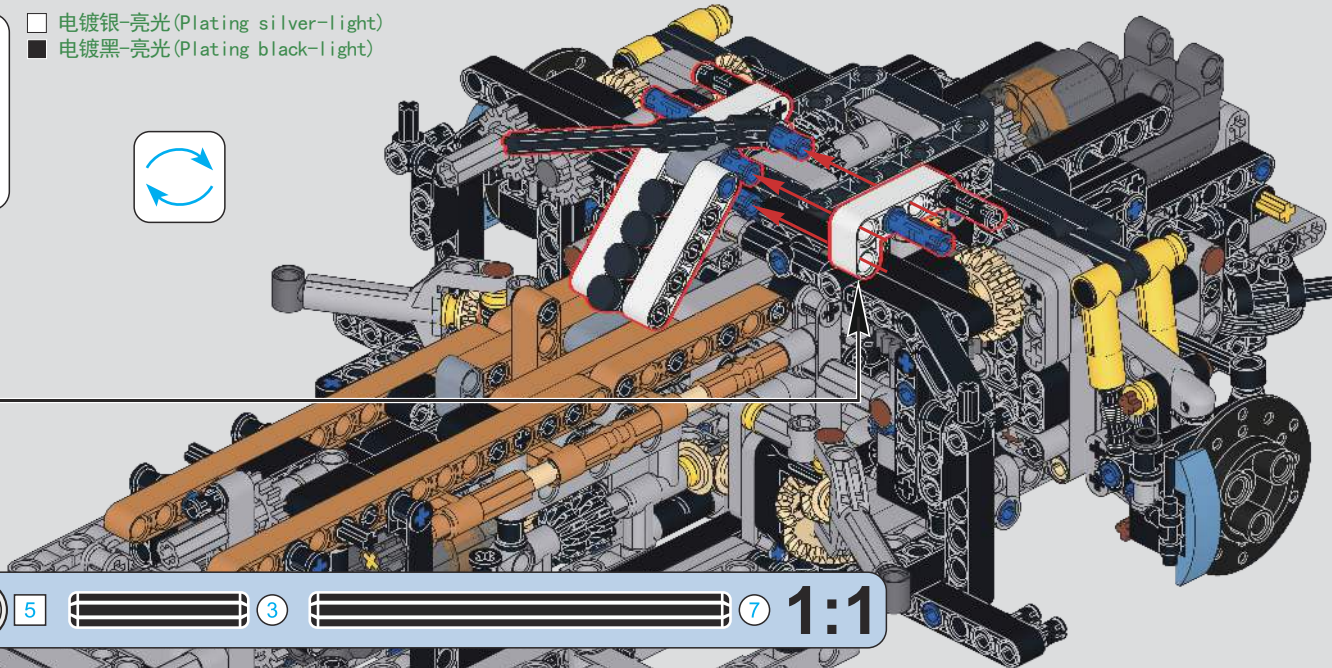

184

185

- 电镀黑-亮光 (Plating black-light)
- 电镀银-哑光 (Plating silver-Matte)
- 电镀银-亮光 (Plating silver-light)

186

187

188

189

- 电镀银-亮光 (Plating silver-light)
- 电镀黑-亮光 (Plating black-light)