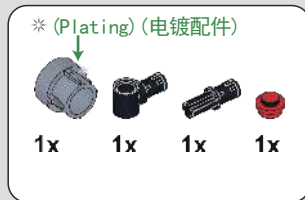

■ 电镀银-哑光 (Plating silver-Matte)