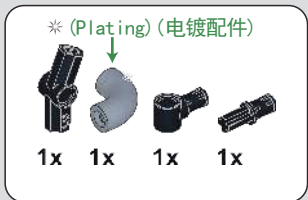

■ 电镀银-哑光 (Plating silver-Matte)