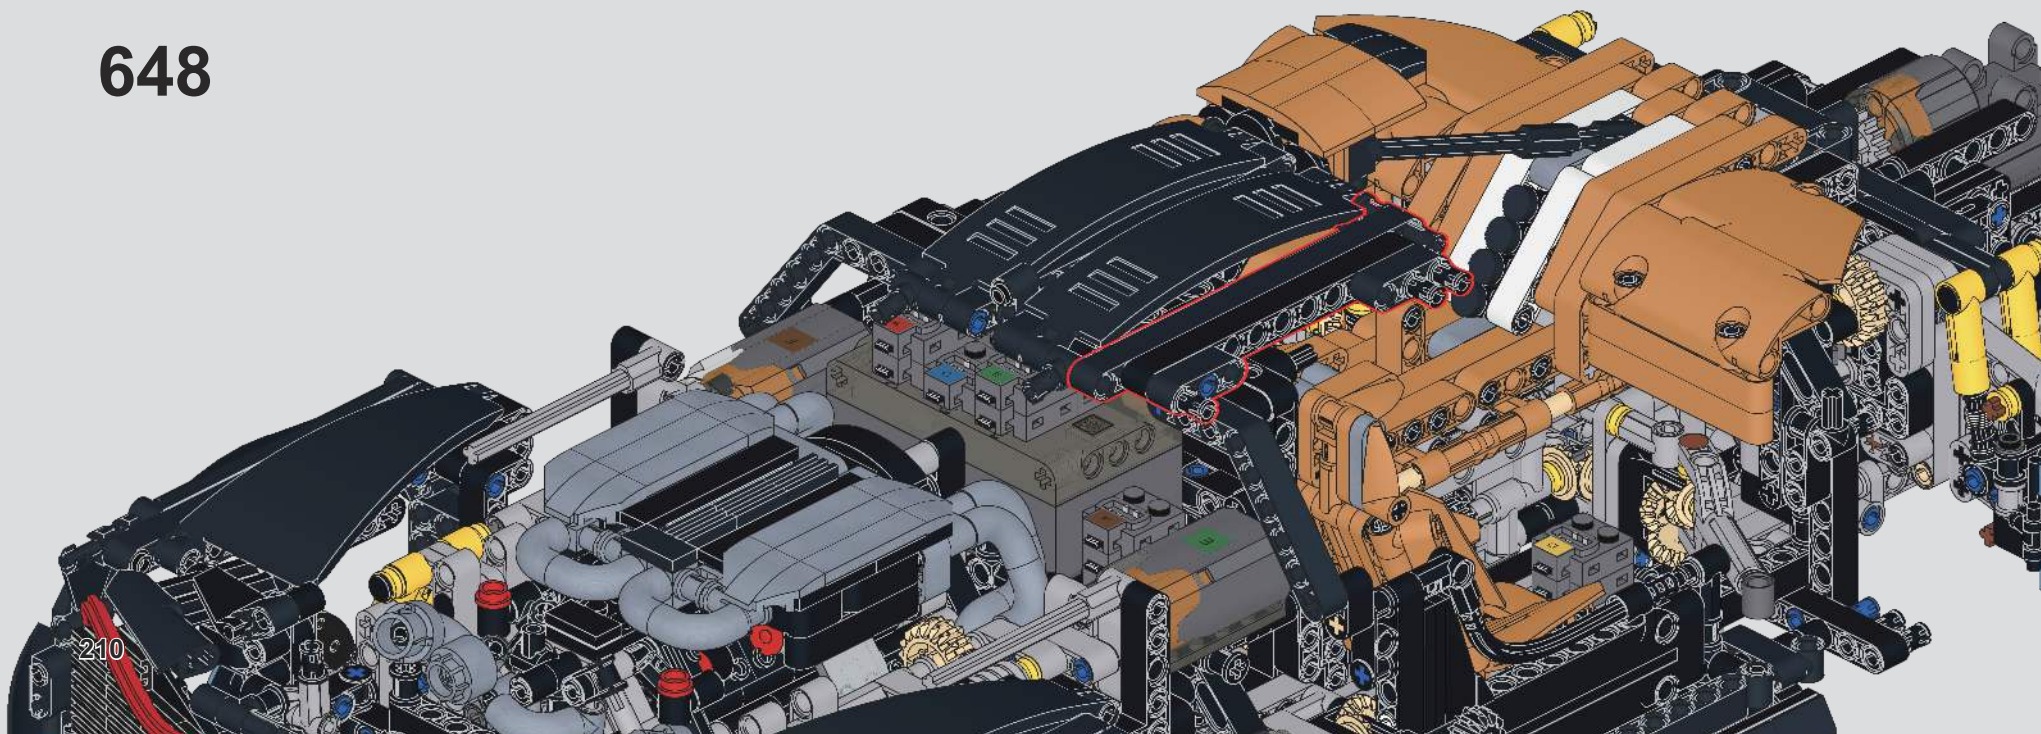

645

646

647

■ 电镀黑-亮光 (Plating black-light)

648