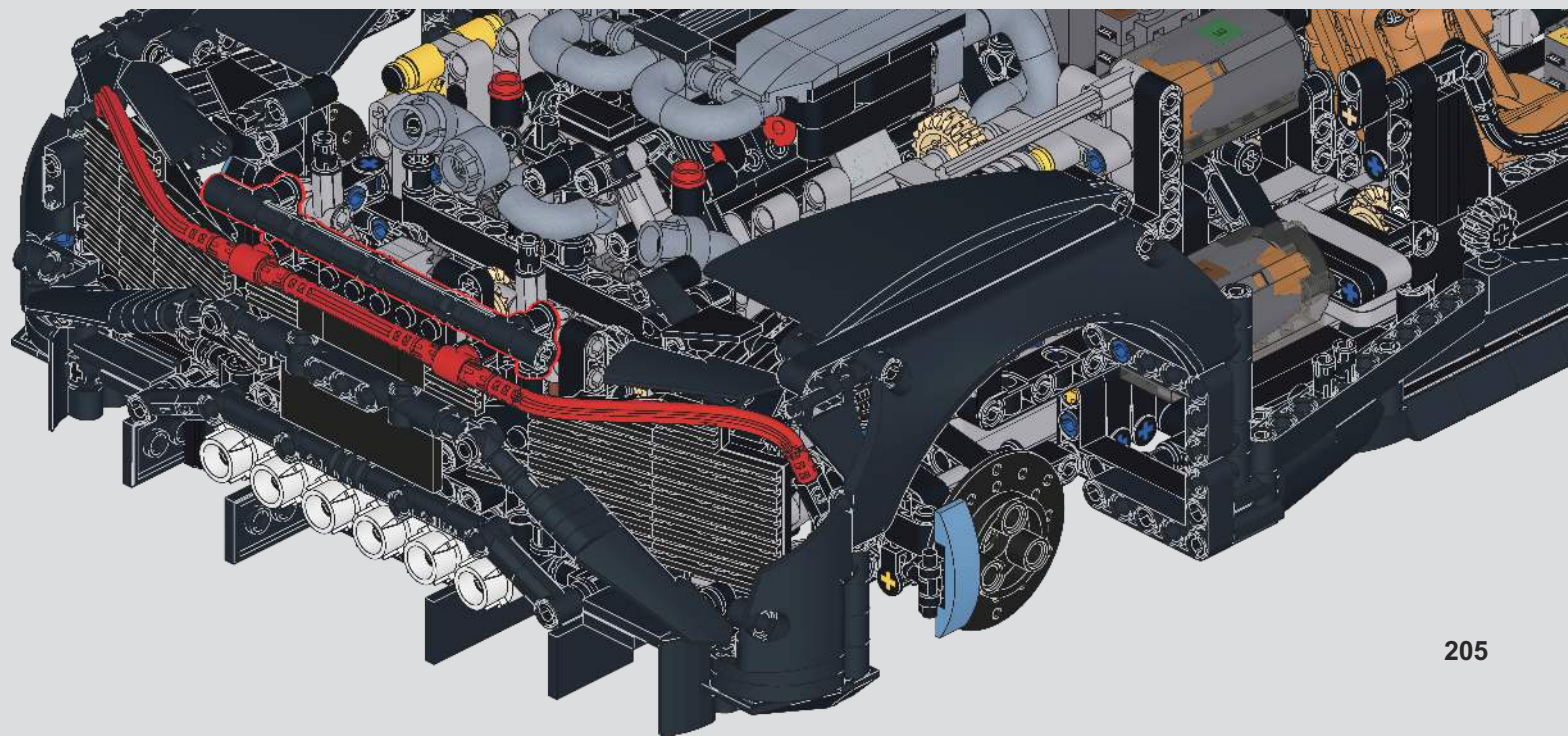

2x

636

637

638

639

■ 电镀黑-亮光 (Plating black-light)

■ 电镀黑-亮光 (Plating black-light)

640