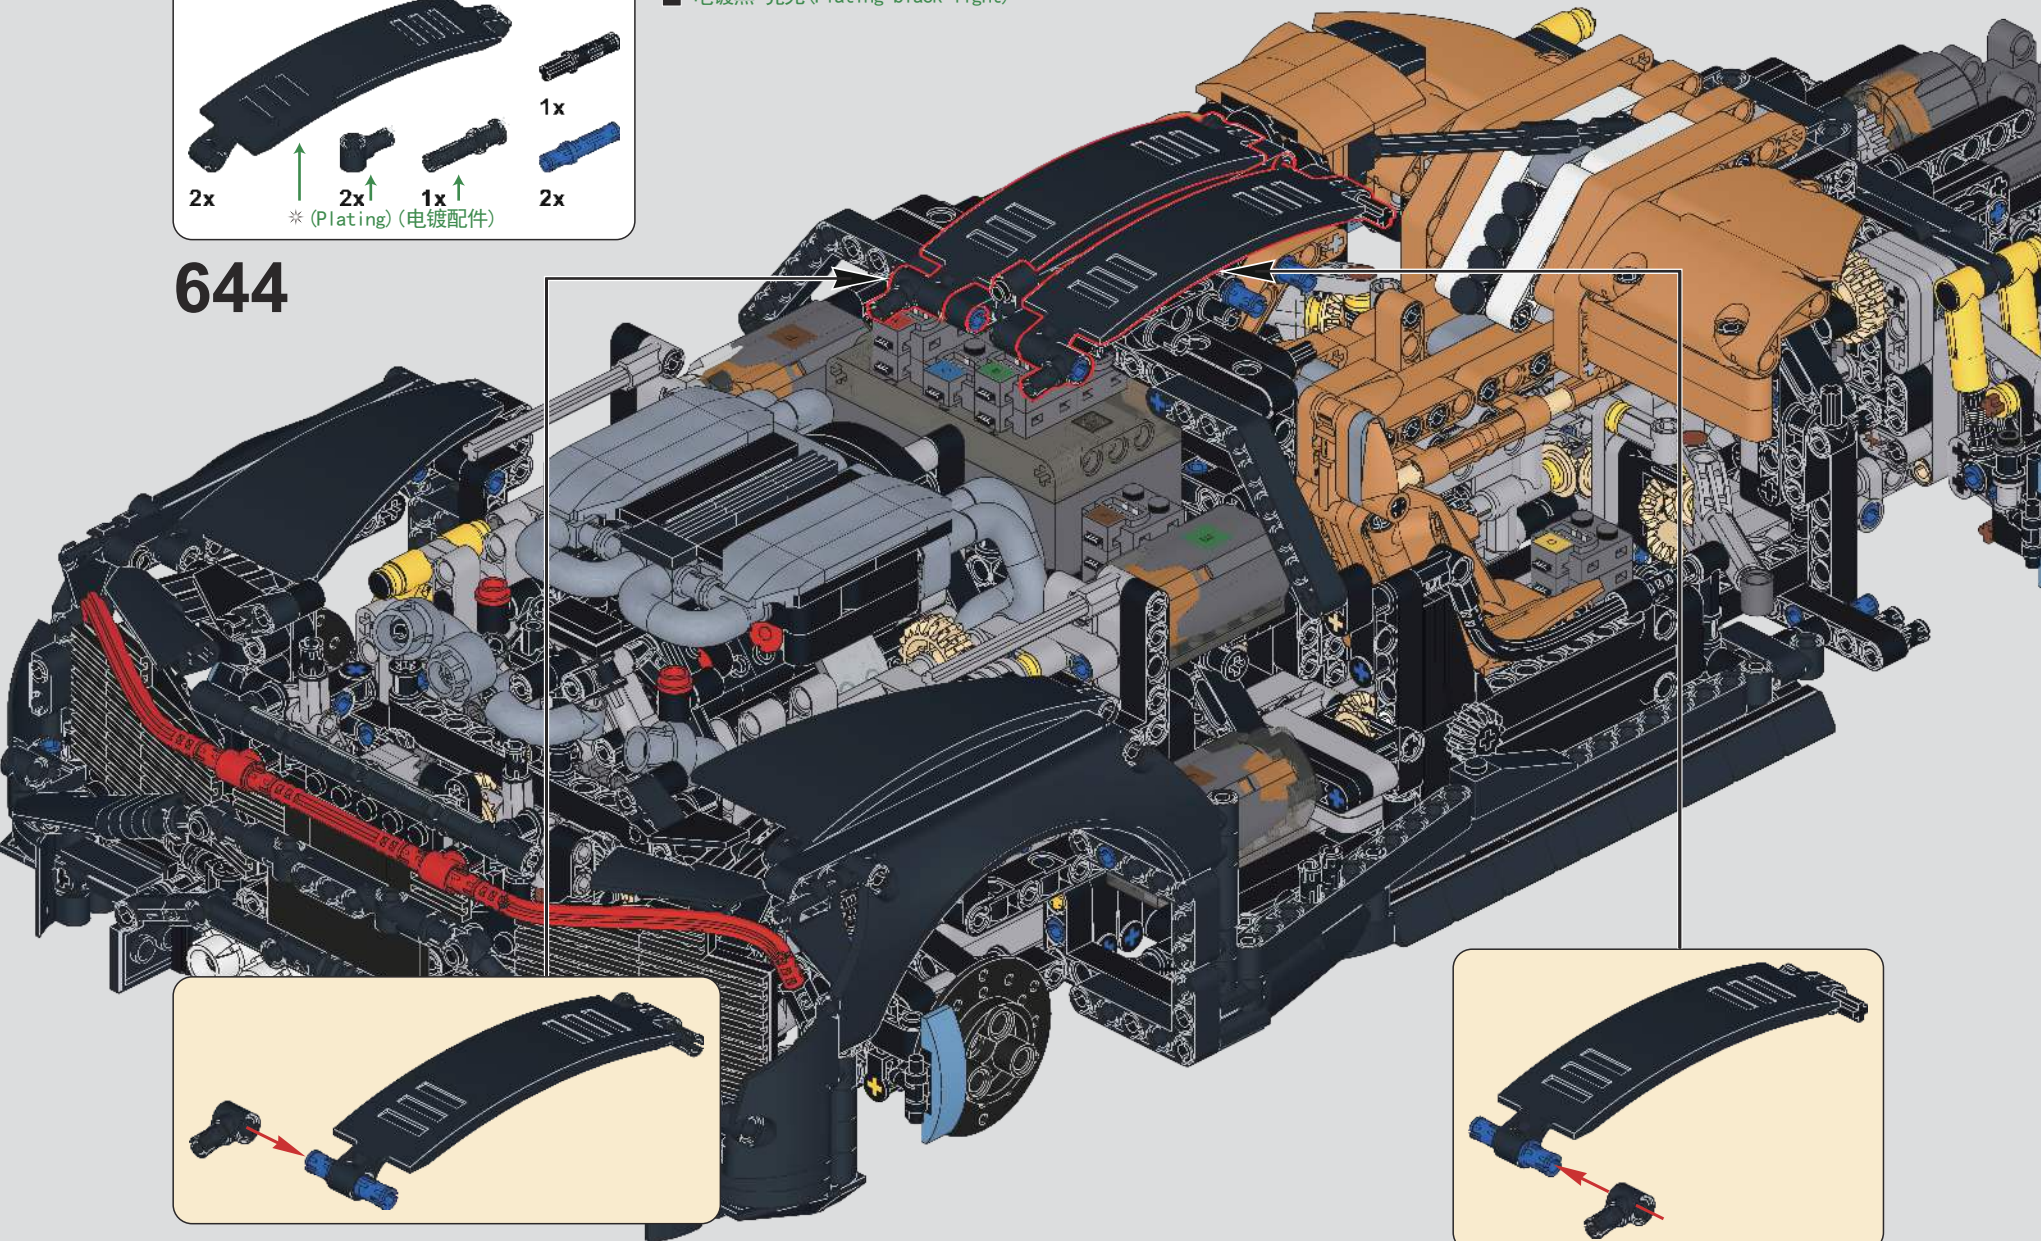

641

■ 电镀黑-亮光 (Plating black-light)

642

643

■ 电镀黑-亮光 (Plating black-light)

644

645

646