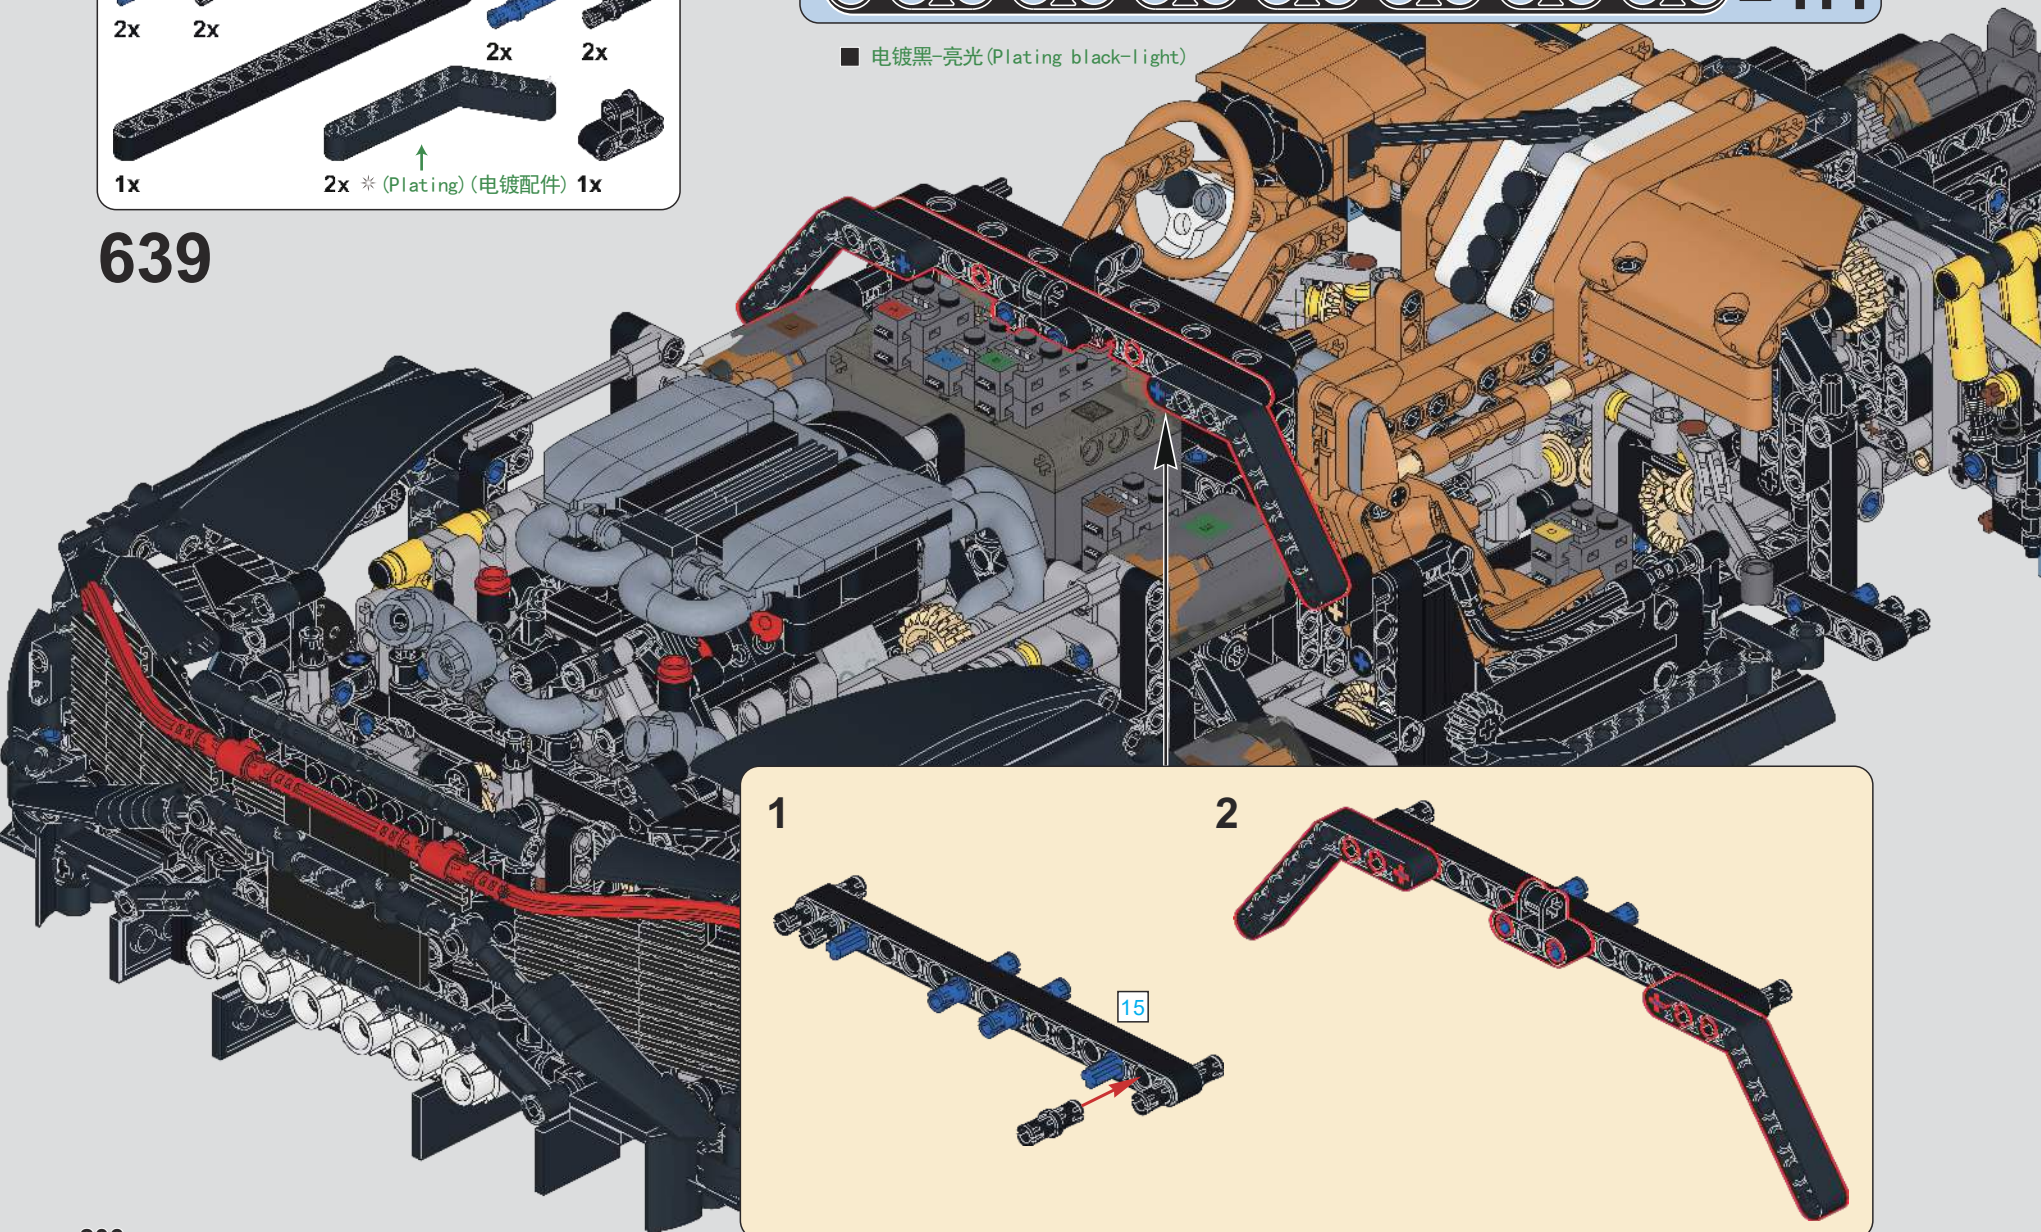

2x

636

637

638

639

■ 电镀黑-亮光 (Plating black-light)

■ 电镀黑-亮光 (Plating black-light)

640