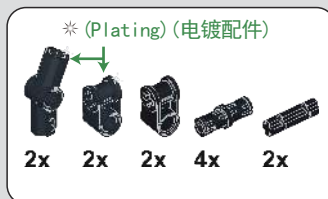

■ 电镀黑-亮光(Plating black-light)

738

739

■ 电镀黑-亮光 (Plating black-light)

740

741

743

744