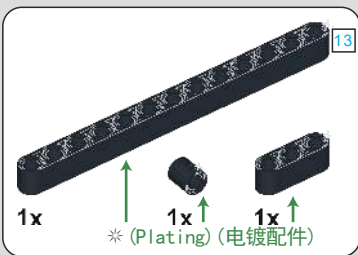

■ 电镀黑-亮光 (Plating black-light)

699

700

■ 电镀黑-亮光 (Plating black-light)

701

702

703

704