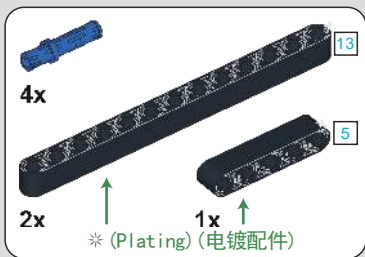

2x

636

637

638

639

■ 电镀黑-亮光 (Plating black-light)

■ 电镀黑-亮光 (Plating black-light)

640