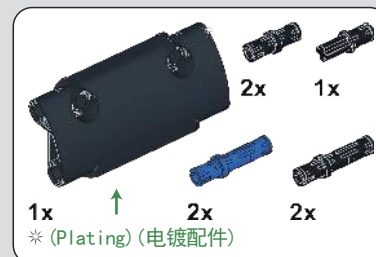

■ 电镀黑-亮光 (Plating black-light)

699

700

■ 电镀黑-亮光 (Plating black-light)

701

702

703

704