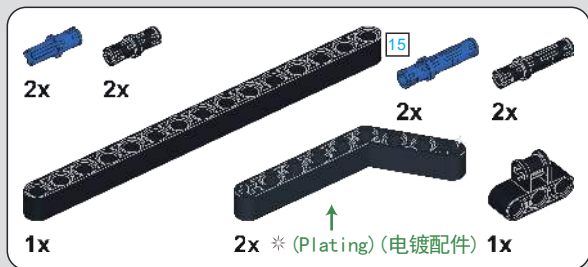

2x

636

637

638

639

■ 电镀黑-亮光 (Plating black-light)

■ 电镀黑-亮光 (Plating black-light)

640