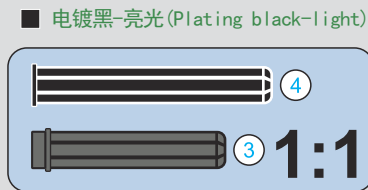

750

751

752

753

754

755

756