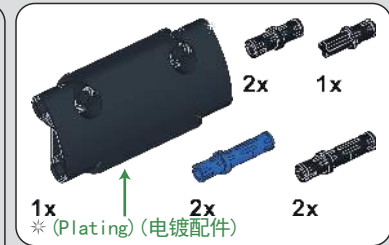

703

704

705

706

707

708

■ 电镀黑-亮光 (Plating black-light)

1:1