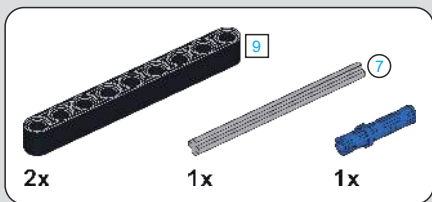

2x

636

637

638

639

■ 电镀黑-亮光 (Plating black-light)

■ 电镀黑-亮光 (Plating black-light)

640