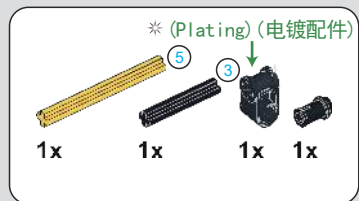

■ 电镀黑-亮光 (Plating black-light)

642

643