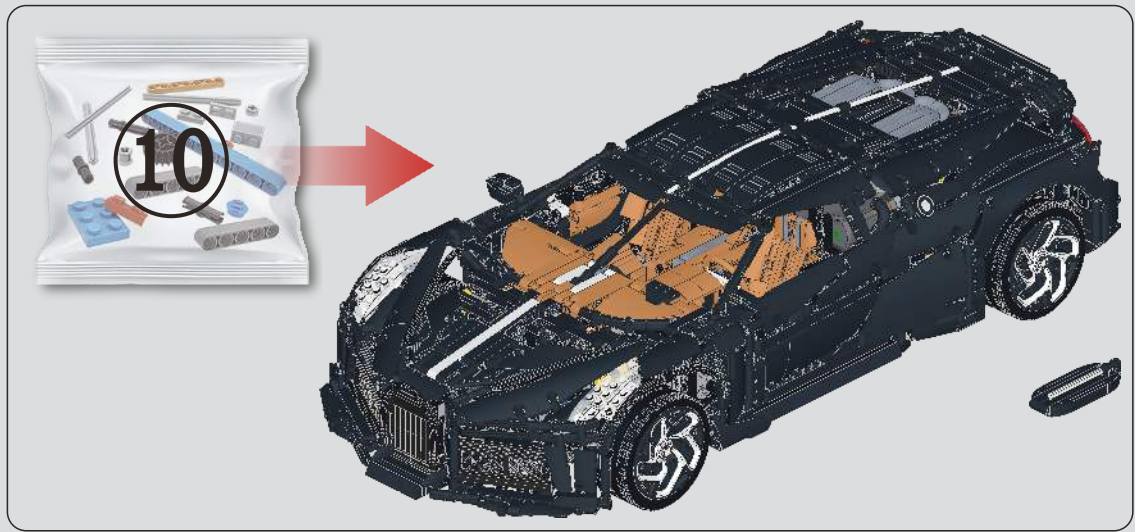

# 859

860

■ 电镀黑-亮光 (Plating black-light)

861

862

863

864

■ 电镀黑-哑光 (Plating black-Matte)