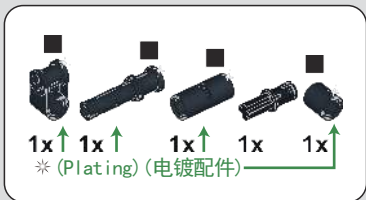

873

874

■ 电镀黑-亮光 (Plating black-light)

875

876

877

■ 电镀黑-亮光 (Plating black-light)  
 ■ 电镀黑-哑光 (Plating black-Matte)

878