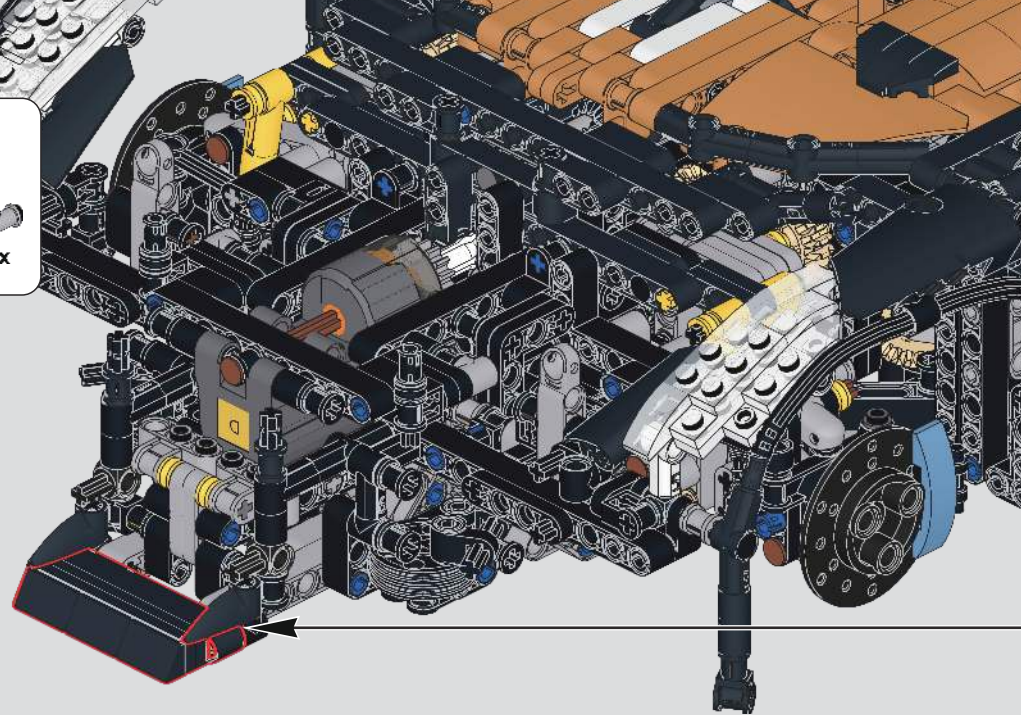

860

■ 电镀黑-亮光 (Plating black-light)

861