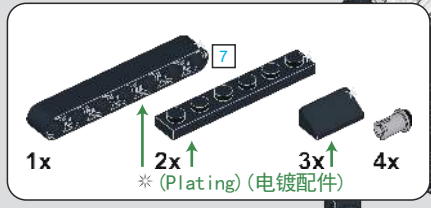

860

■ 电镀黑-亮光 (Plating black-light)

861