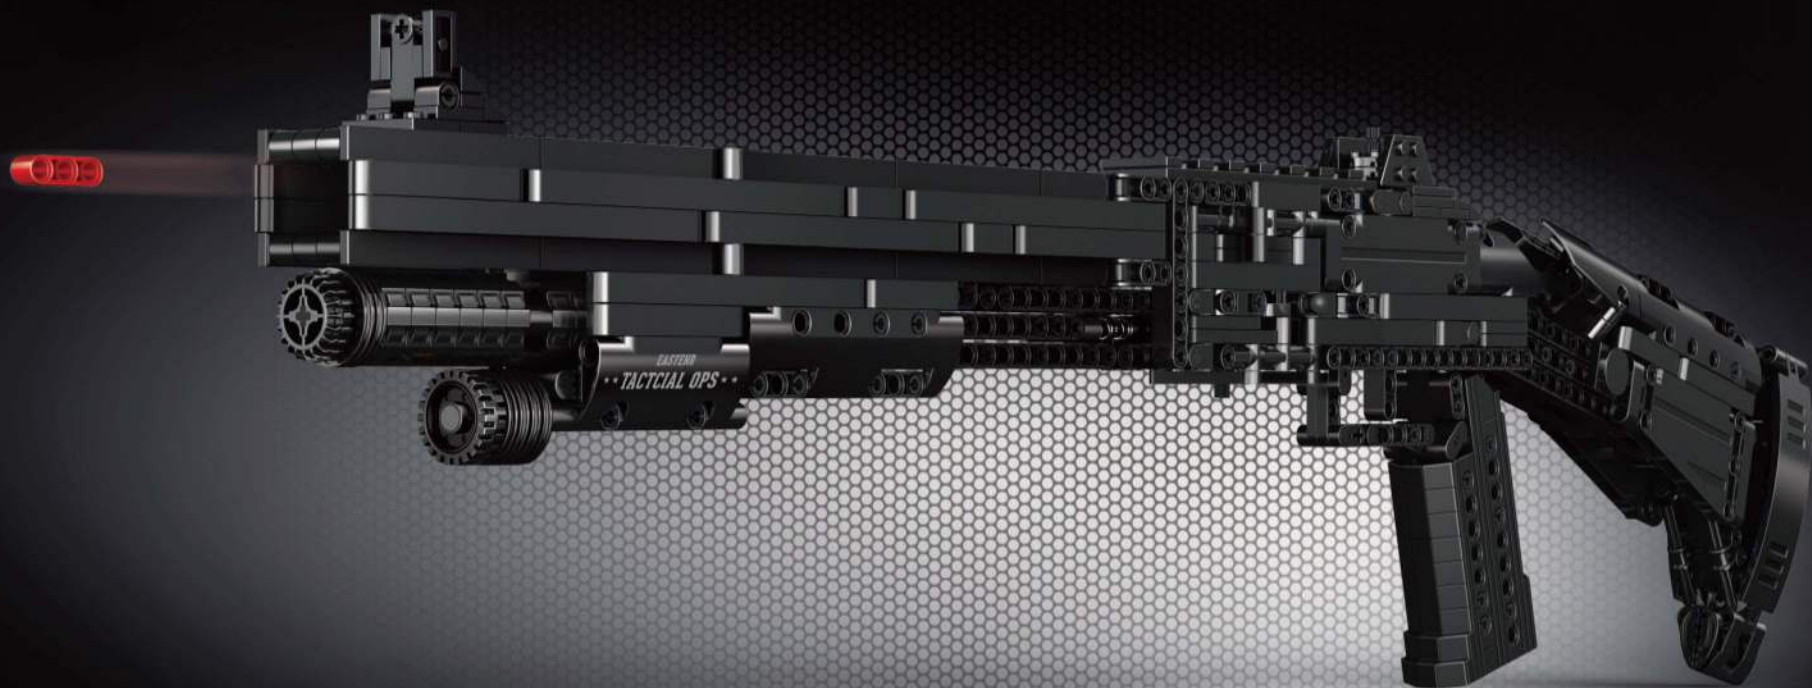

**MULD
KING**®

宇 | 星 | 模 | 王

KING 宇星积木枪械
BLOCK GUN

No. 伯奈利 M4 散弹枪
Benelli M4 Shotgun

14003

1061+ Pcs/Pza

OPEN

广东宇星科技
微信扫描二维码，关注公众号。
获取第一手的新品资讯，享受
便捷的补件服务。