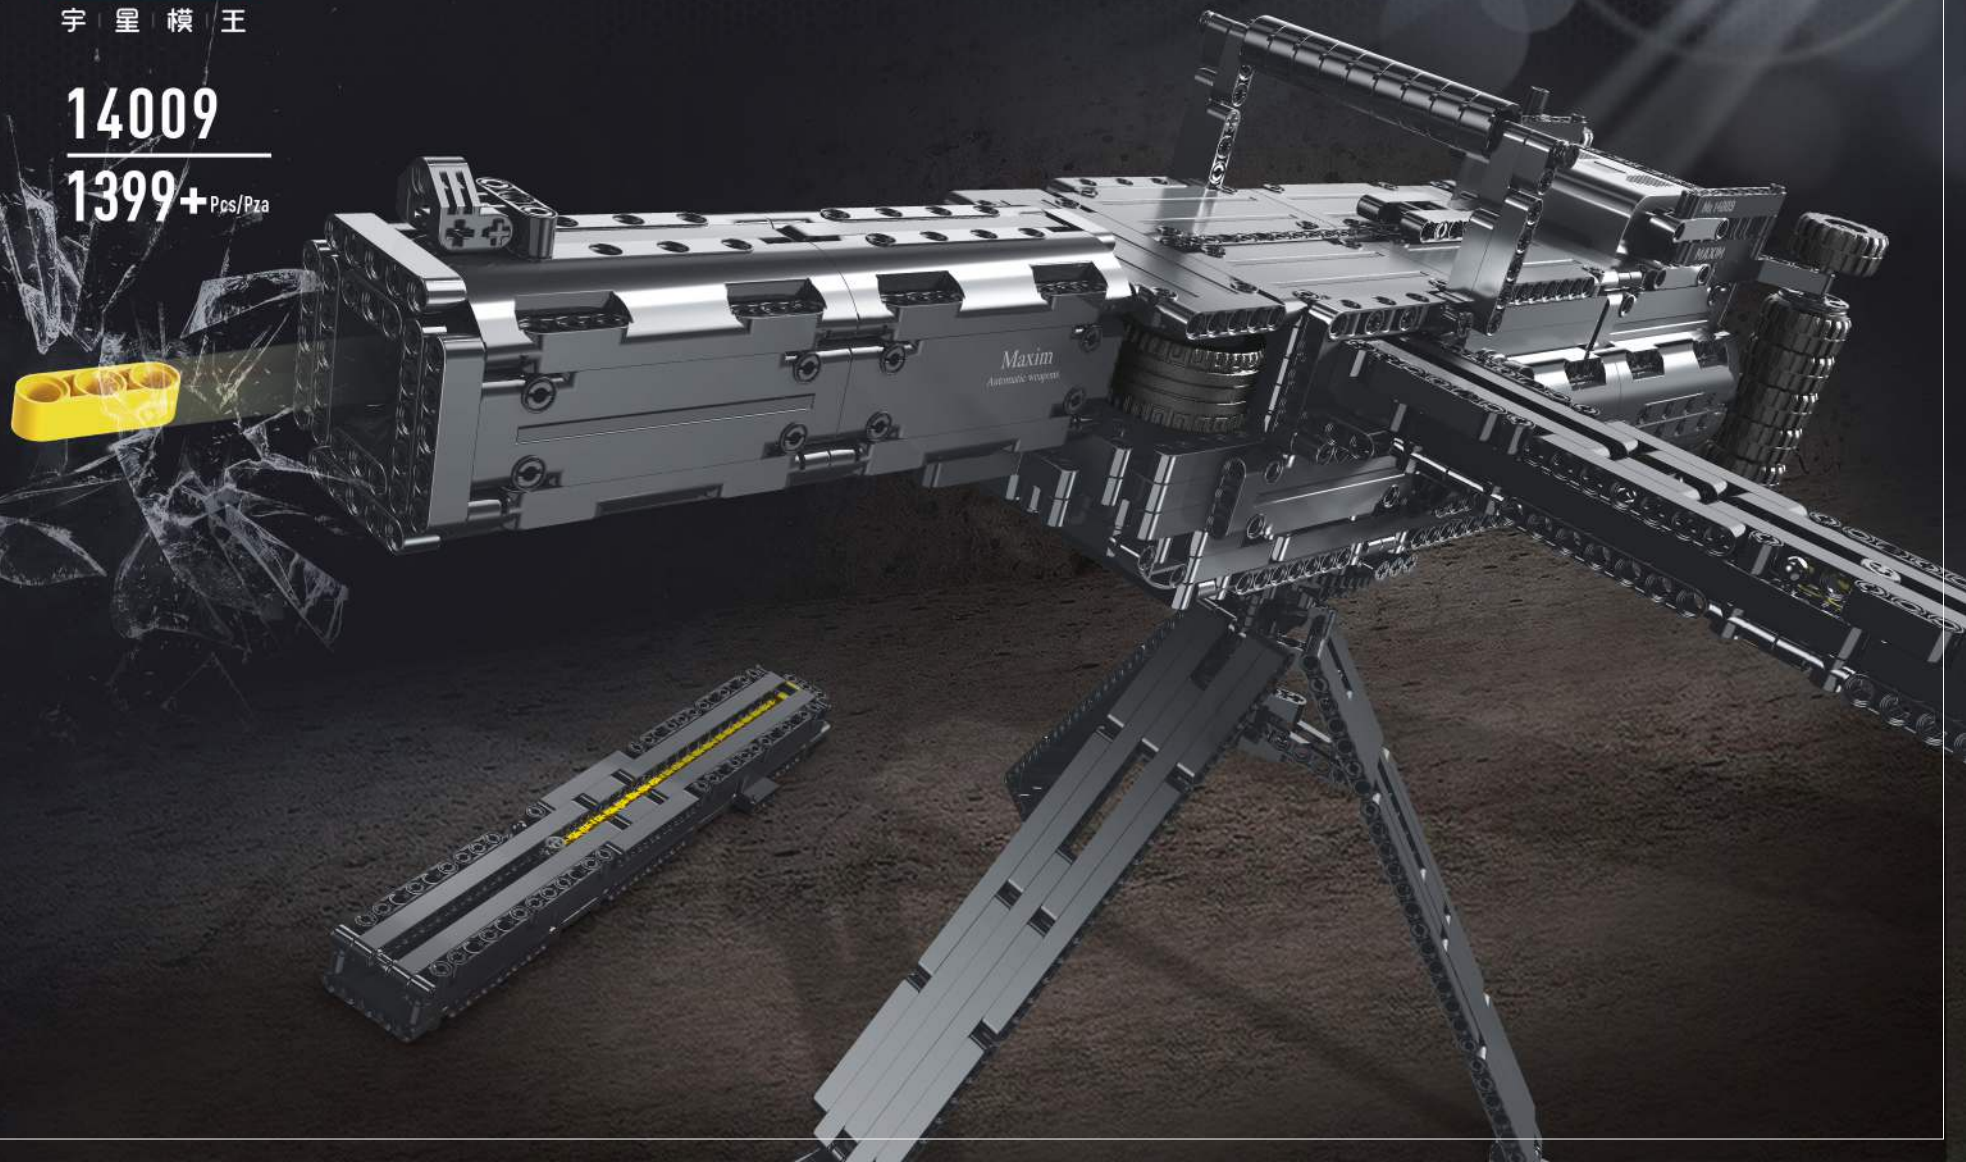

宇星模王

14009

1399+ Pcs/Pza

KING

宇星积木枪械
BLOCK GUN

No. 马克沁重机枪
Maxim gun

OPEN

广东宇星科技
微信扫描二维码，关注公众号。
获取第一手的新品资讯，享受
便捷的补件服务。