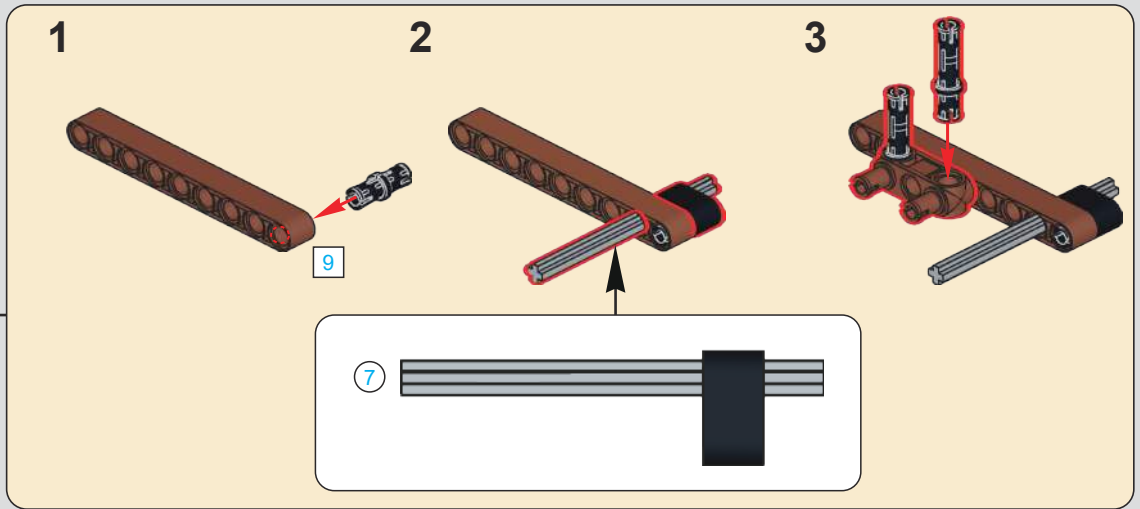

宇 | 星 | 模 | 王

14016

1015+ Pcs/Pzs

KING 宇星积木枪械
BLOCK GUN

NO. 双管猎枪
Double-barreled shotgun

1

2

3