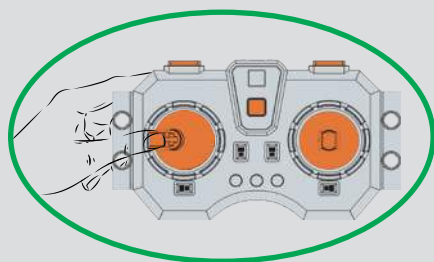

113

114

115

1. 打开遥控器开关
Trun on Remote

2. 长按3秒，切换麦轮模式
Press 3 seconds to switch mode

116

117

118