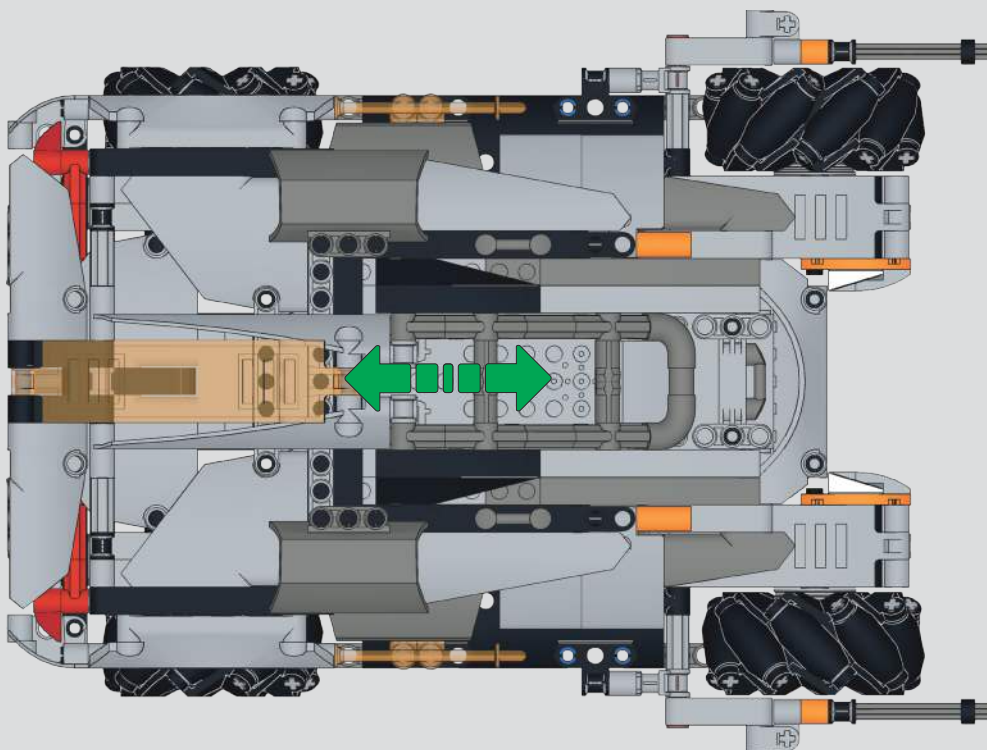

113

114

115

1. 打开遥控器开关
Trun on Remote

2. 长按3秒，切换麦轮模式
Press 3 seconds to switch mode

116

117

118