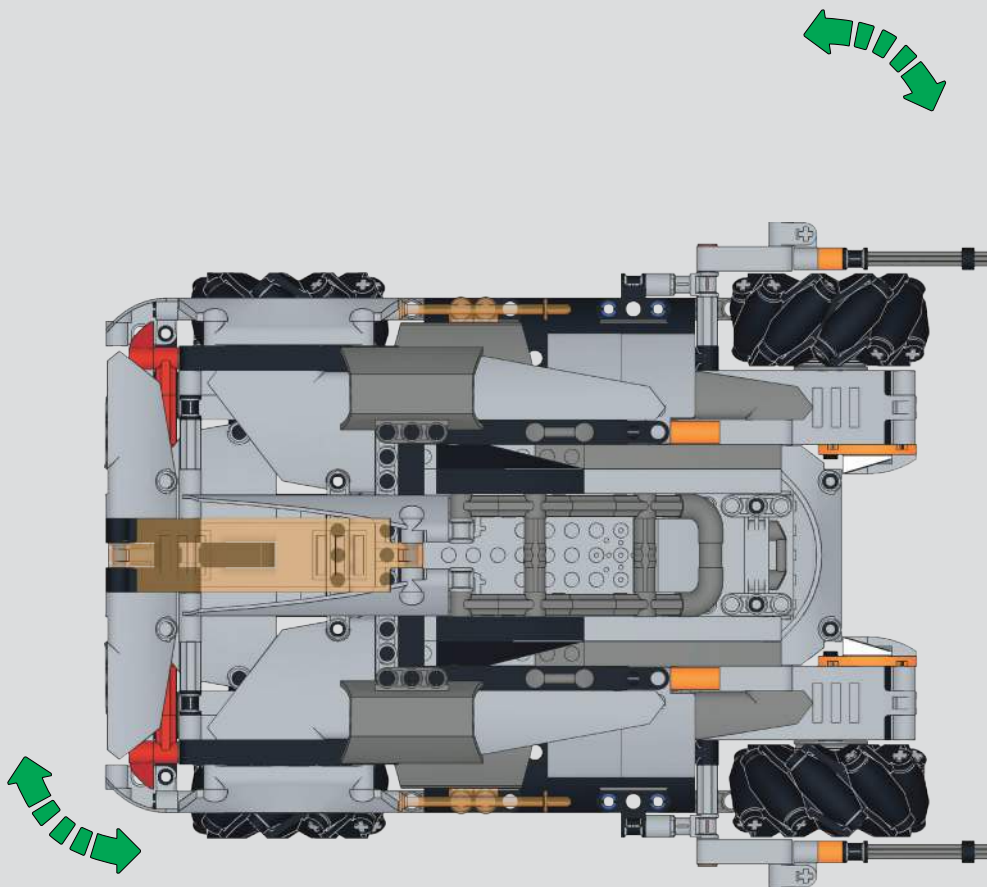

113

114

115

1. 打开遥控器开关
Trun on Remote

2. 长按3秒，切换麦轮模式
Press 3 seconds to switch mode

116

117

118