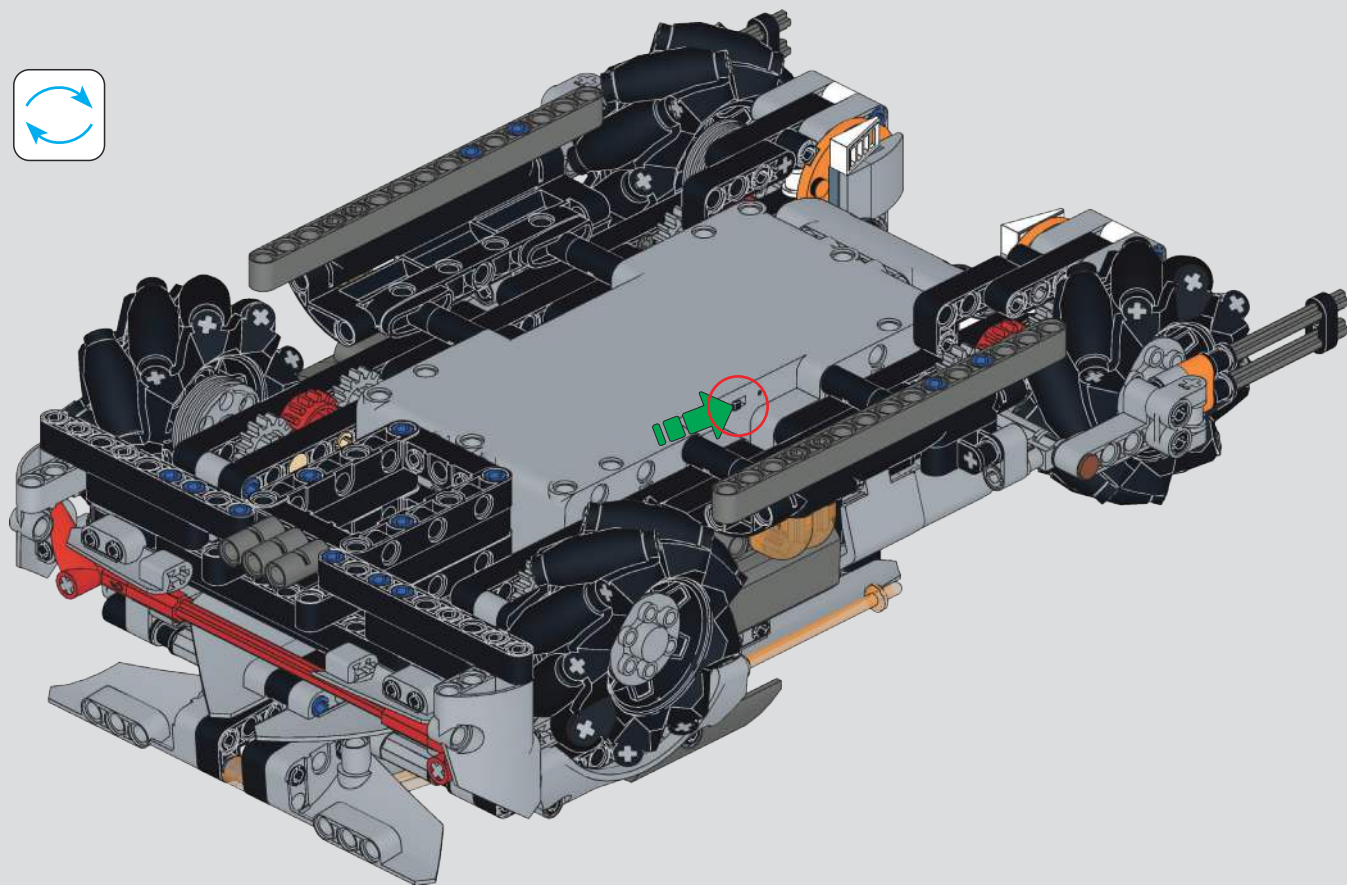

113

114

115

1. 打开遥控器开关
Trun on Remote

2. 长按3秒，切换麦轮模式
Press 3 seconds to switch mode

116

117

118