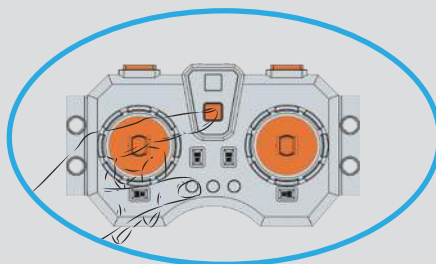

113

114

115

1. 打开遥控器开关
Trun on Remote

2. 长按3秒，切换麦轮模式
Press 3 seconds to switch mode

116

117

118