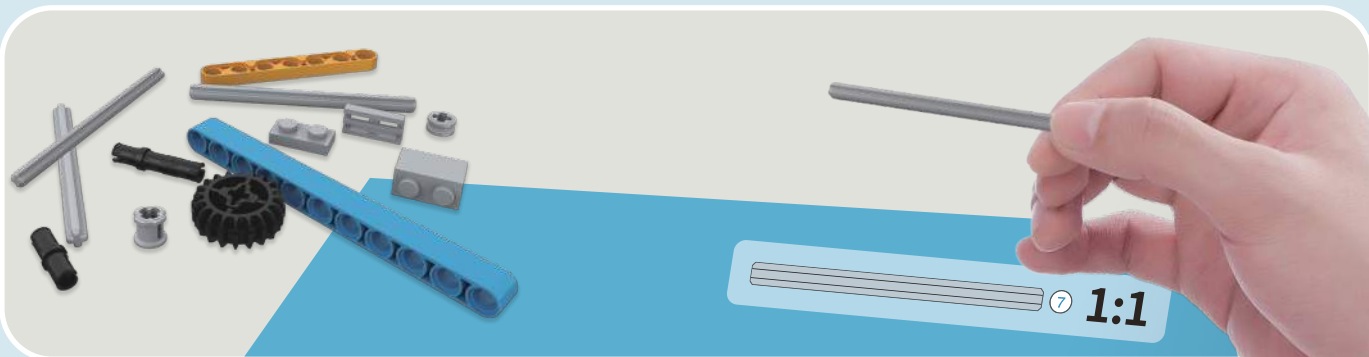

广东宇星科技
微信扫描二维码，关注公众号，
获取第一手的新品资讯，享受
便捷的补件服务。

Qr code APP (APP二维码)

Need the apple version 9.0
and above,the android
version 5.0 and above.

* This APP supports most of the mainstream Android models on the market, but due to the large number of Android models, different models of systems and hardware reasons, there may be some models do not support, specific according to the actual test!