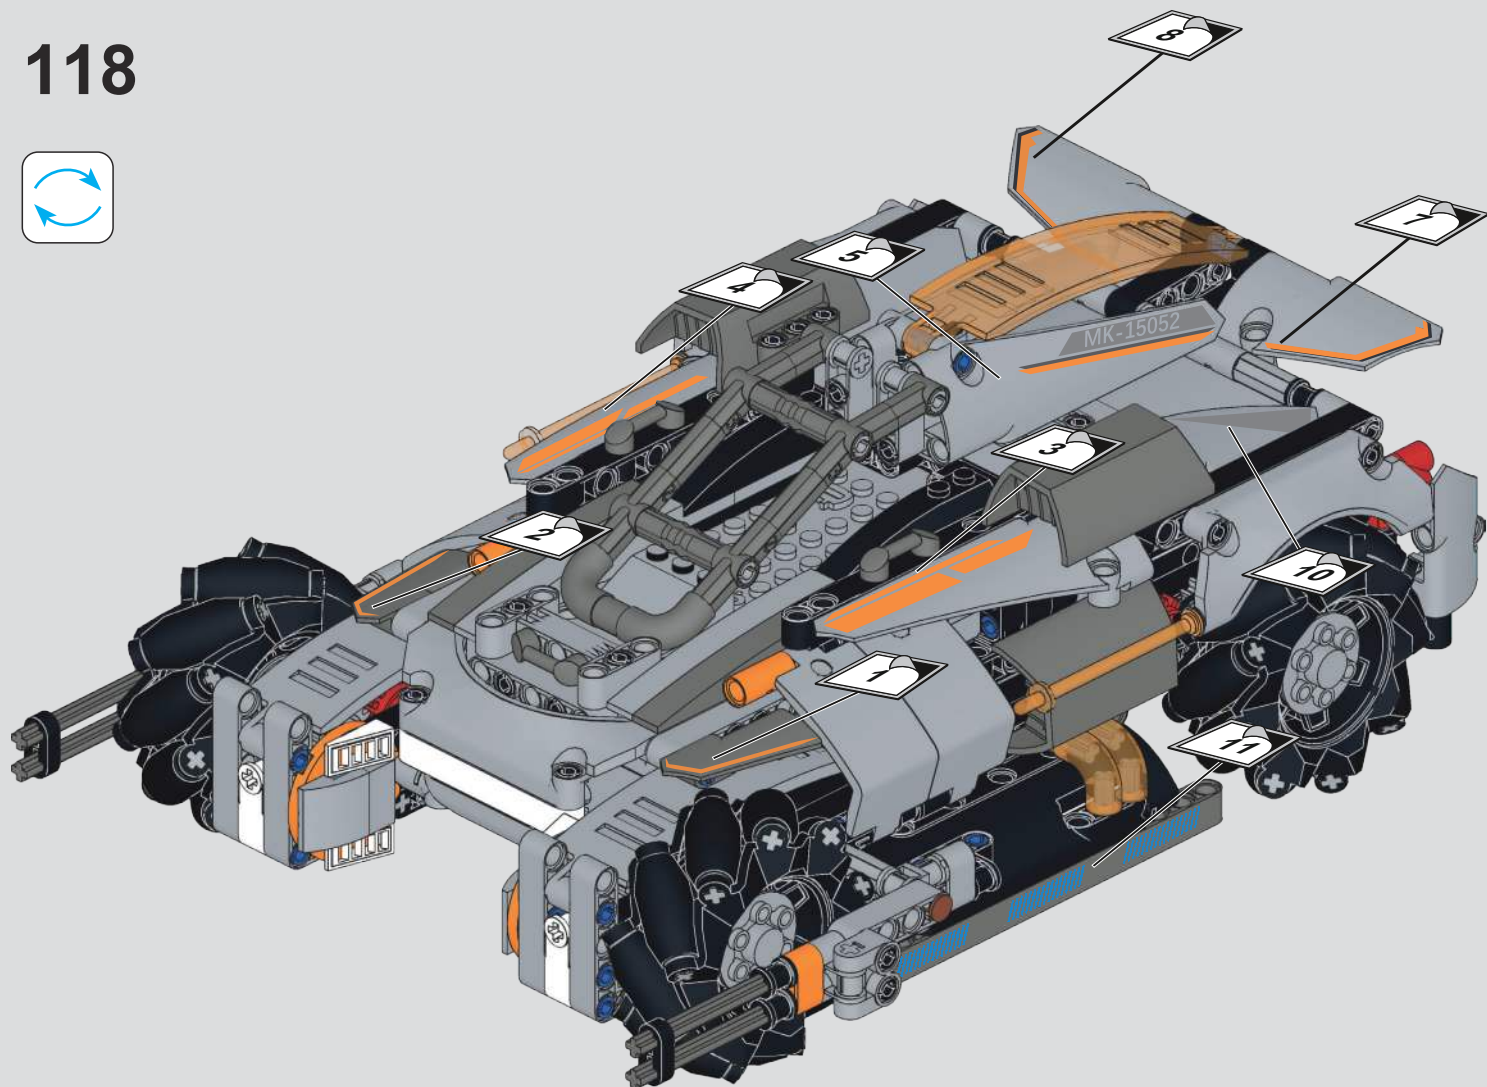

113

114

115

1. 打开遥控器开关
Trun on Remote

2. 长按3秒，切换麦轮模式
Press 3 seconds to switch mode

116

117

118