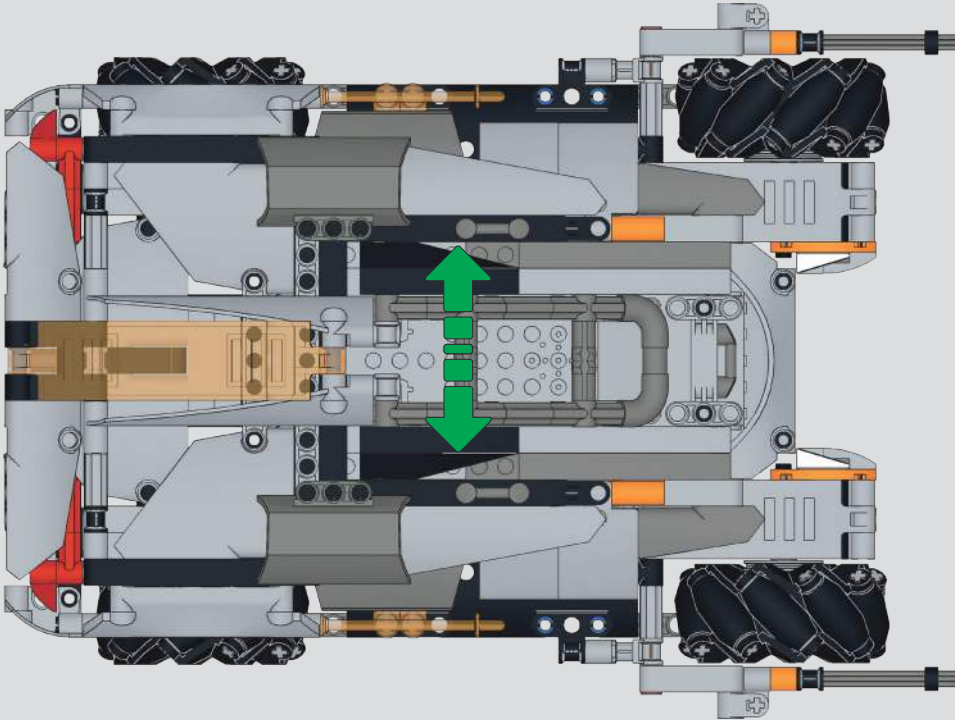

113

114

115

1. 打开遥控器开关
Trun on Remote

2. 长按3秒，切换麦轮模式
Press 3 seconds to switch mode

116

117

118