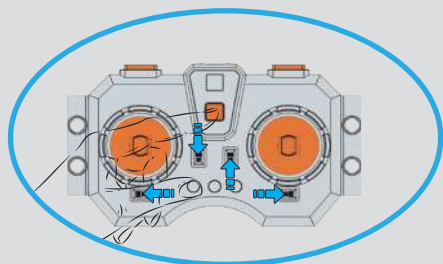

113

114

115

1. 打开遥控器开关
Trun on Remote

2. 长按3秒，切换麦轮模式
Press 3 seconds to switch mode

116

117

118