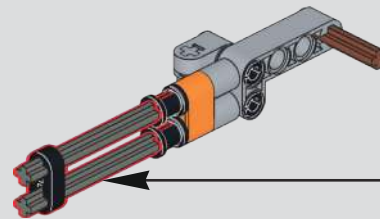

113

114

115

1. 打开遥控器开关
Trun on Remote

2. 长按3秒，切换麦轮模式
Press 3 seconds to switch mode

116

117

118