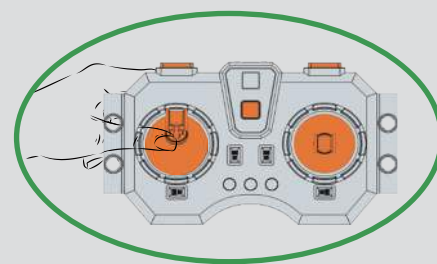

113

114

115

1. 打开遥控器开关
Trun on Remote

2. 长按3秒，切换麦轮模式
Press 3 seconds to switch mode

116

117

118