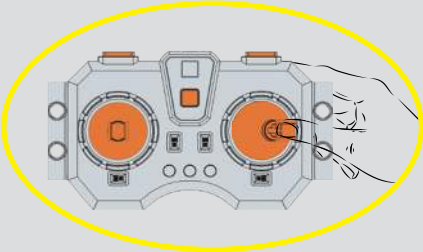

113

114

115

1. 打开遥控器开关
Trun on Remote

2. 长按3秒，切换麦轮模式
Press 3 seconds to switch mode

116

117

118