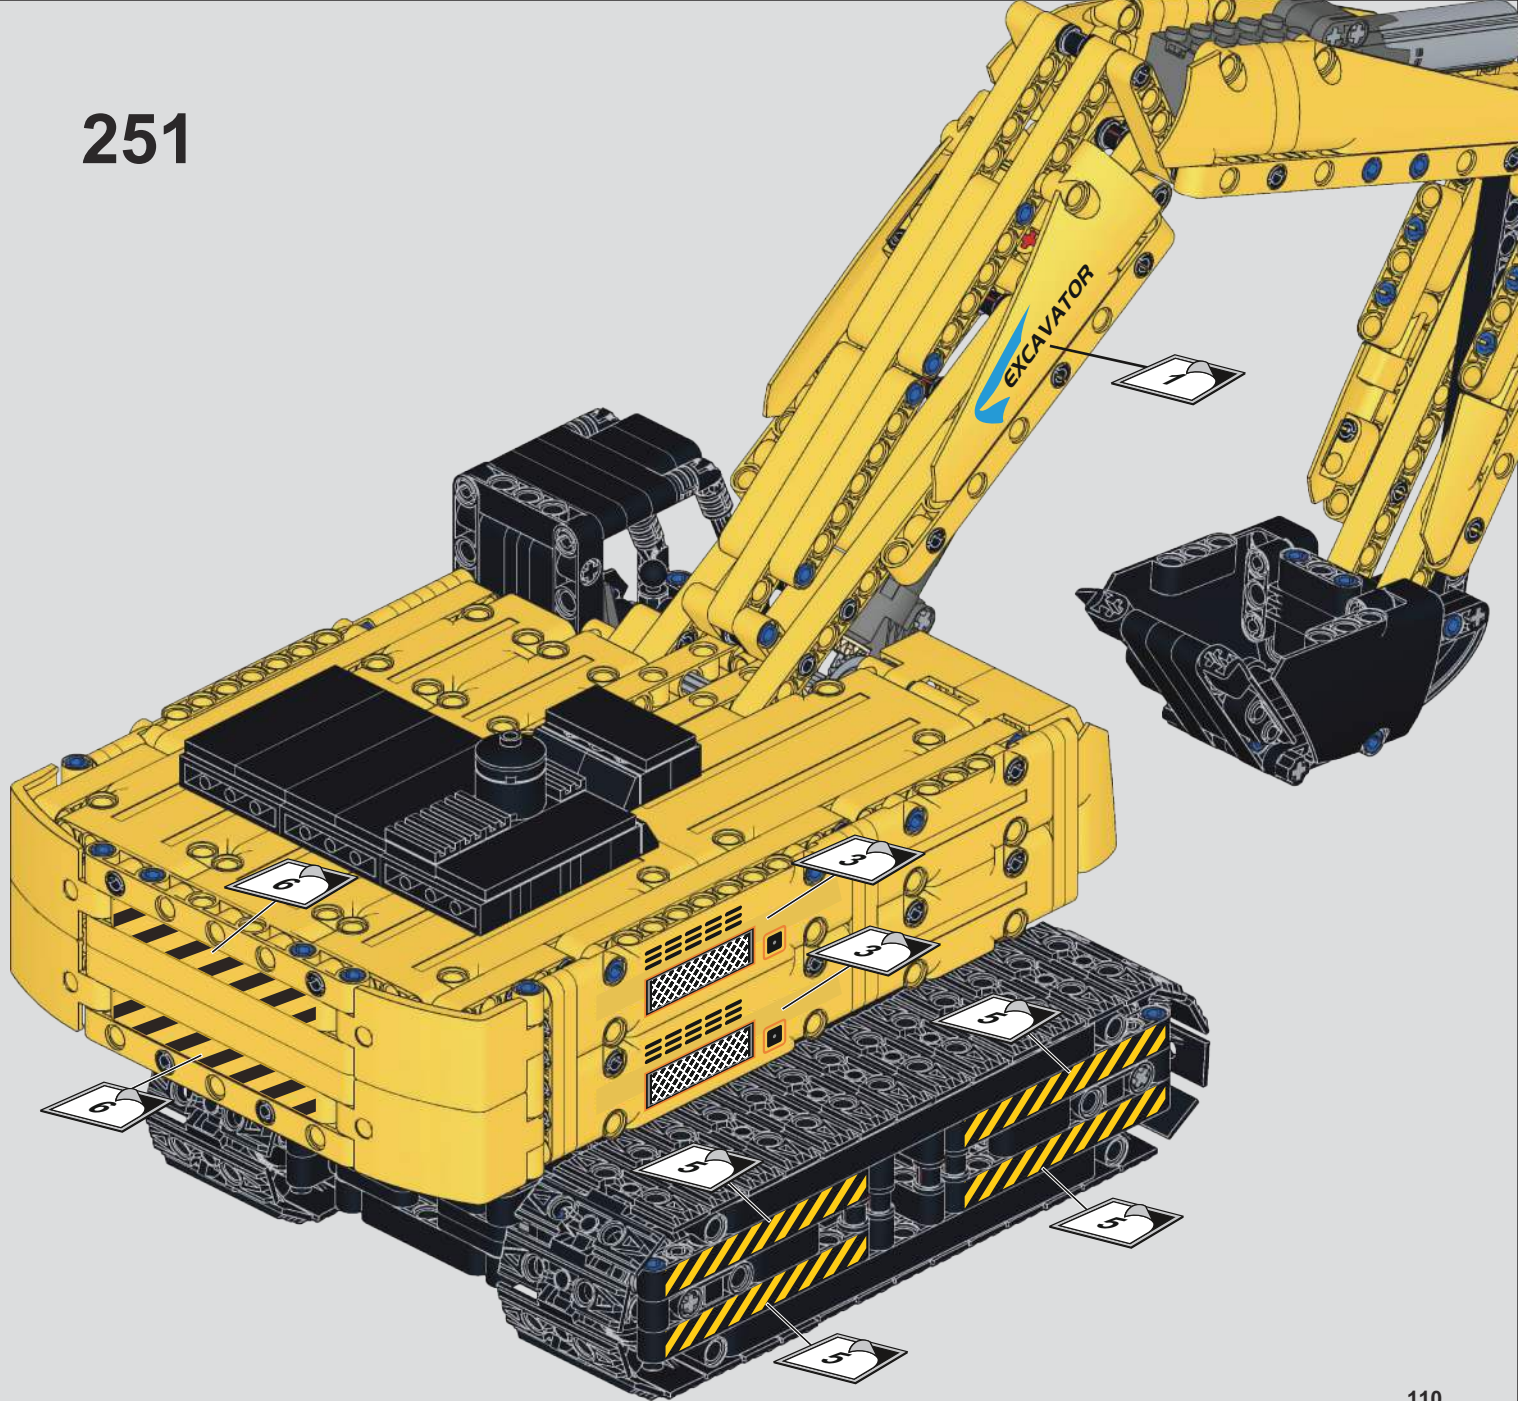

204

205

206

207

208

209

210

211

212

213

214

215

216

218

217

220

236

237

238

239

240

241

242

243

248

按遥控器D键，控制大臂升降

Press the D button on the remote
to control the main arm's elevation.

249

按遥控器B键，控制小臂升降
Press the B button on the remote to control the smaller arm's elevation.

251

253

254