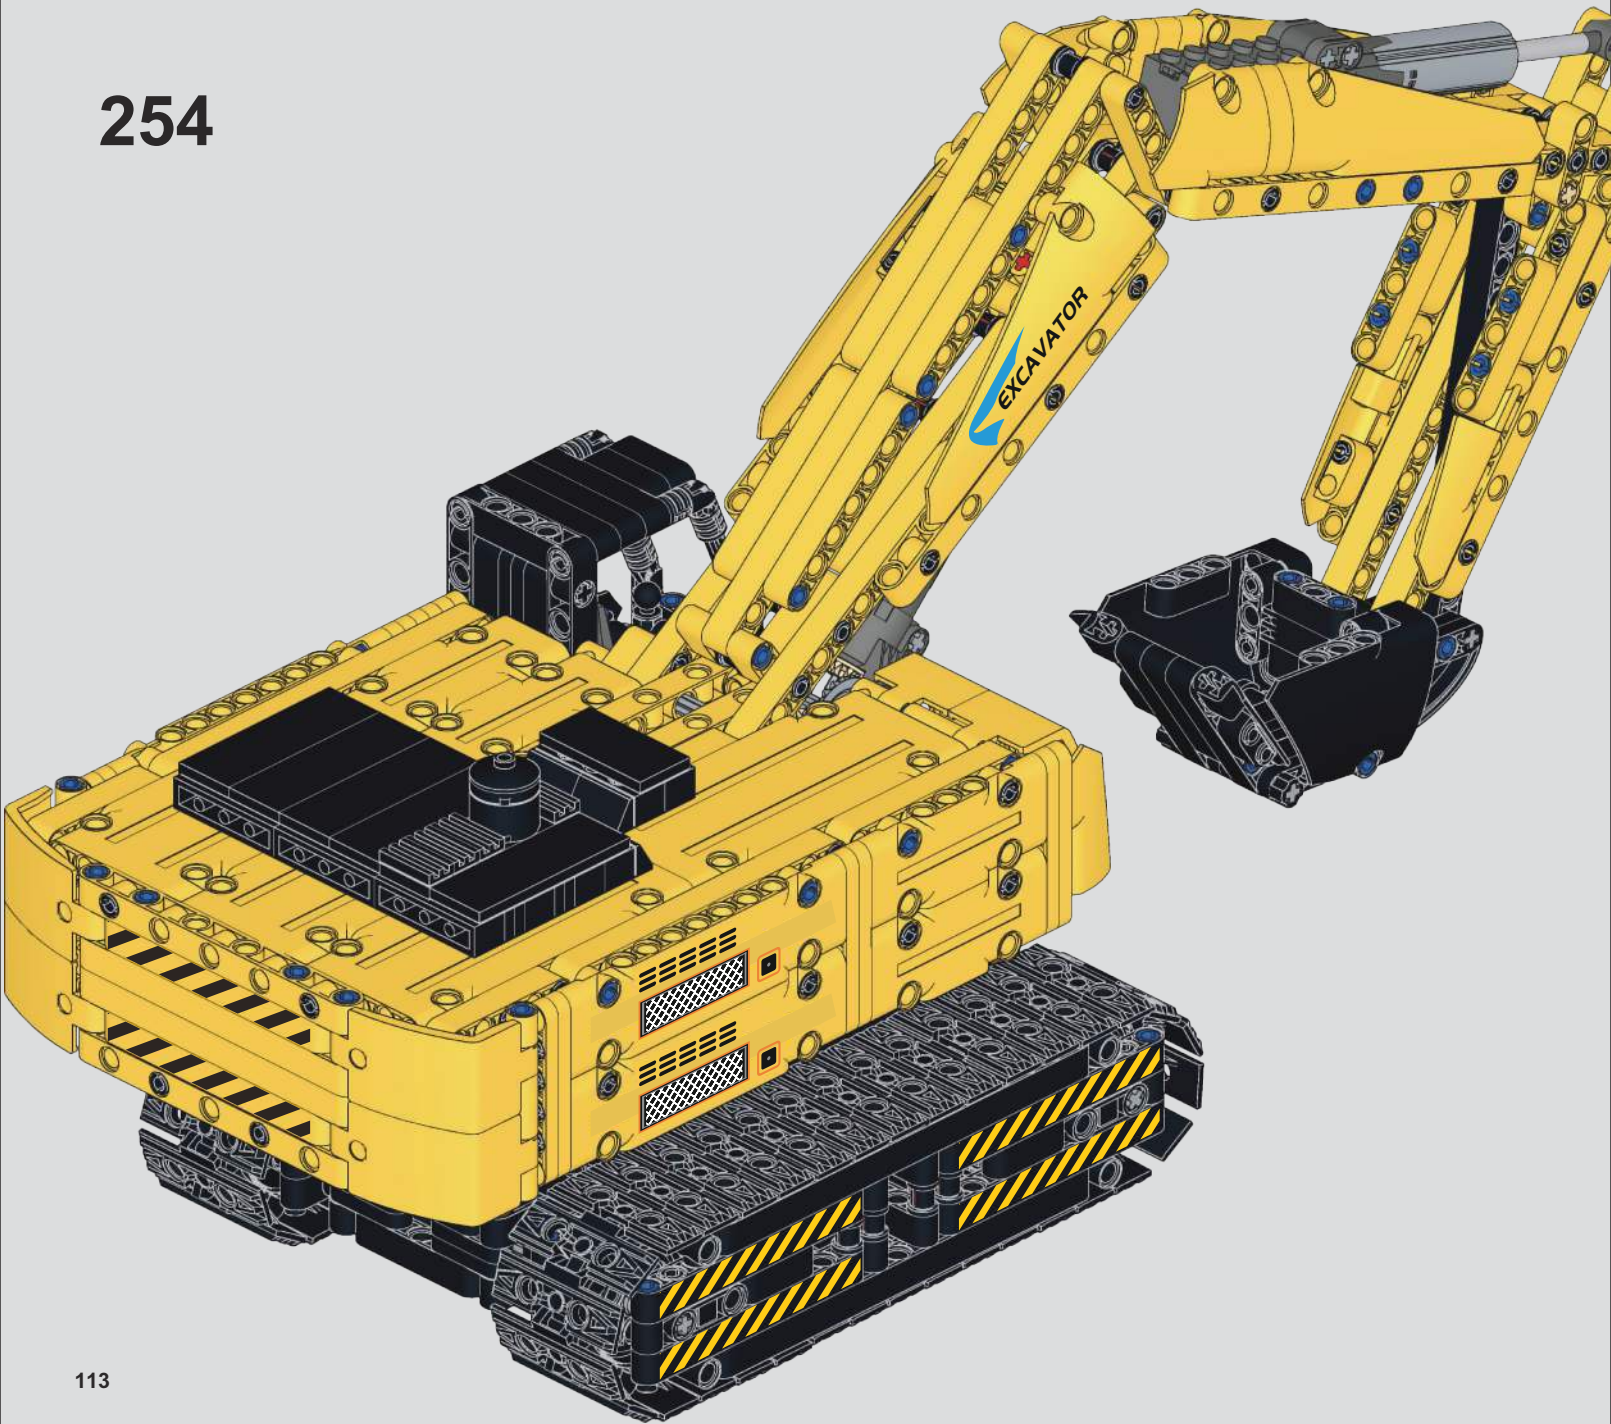

212

213

214

215

216

218

217

220

236

237

238

239

240

241

242

243

248

按遥控器D键，控制大臂升降

Press the D button on the remote
to control the main arm's elevation.

249

按遥控器B键，控制小臂升降
Press the B button on the remote to control the smaller arm's elevation.

251

253

254