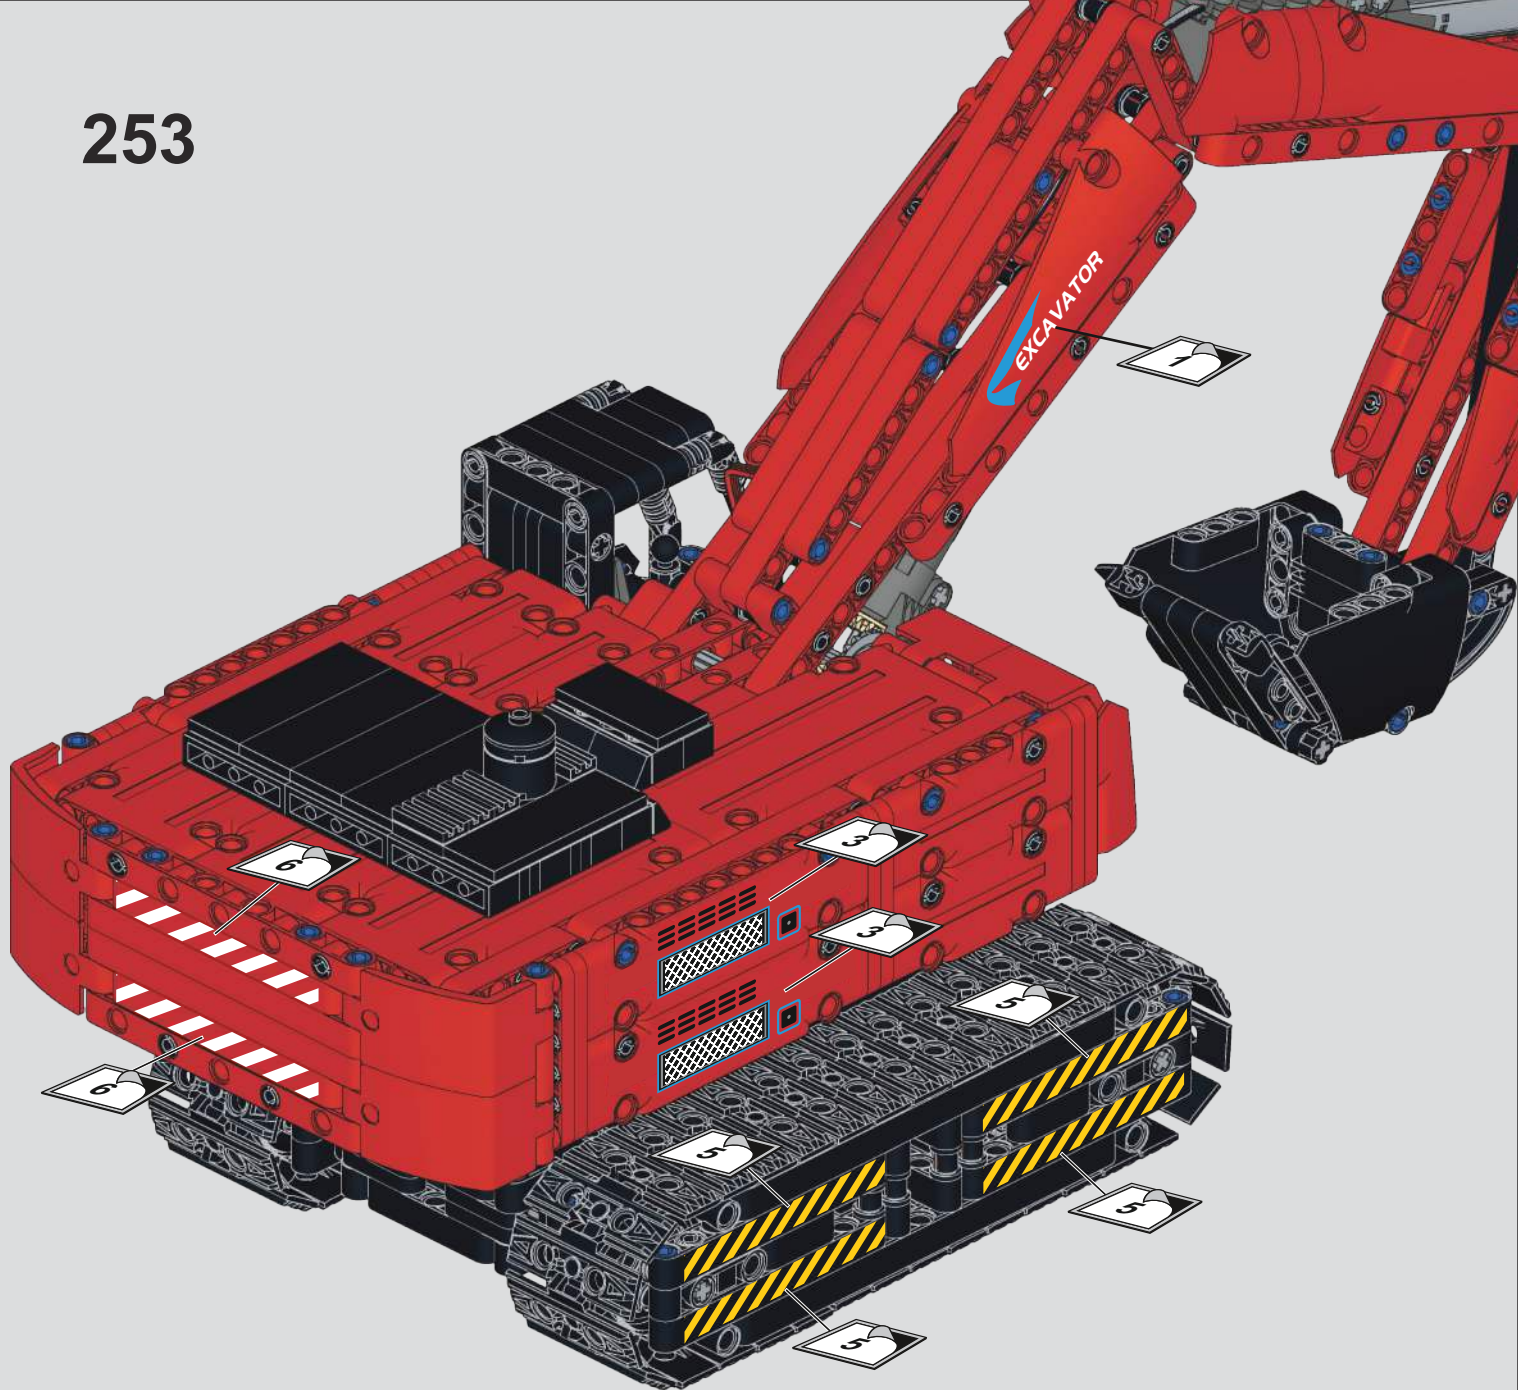

204

205

206

207

208

209

210

211

212

213

214

215

216

218

217

220

236

237

238

239

240

241

242

243

248

按遥控器D键，控制大臂升降

Press the D button on the remote
to control the main arm's elevation.

249

按遥控器B键，控制小臂升降
Press the B button on the remote to control the smaller arm's elevation.

251

253

254