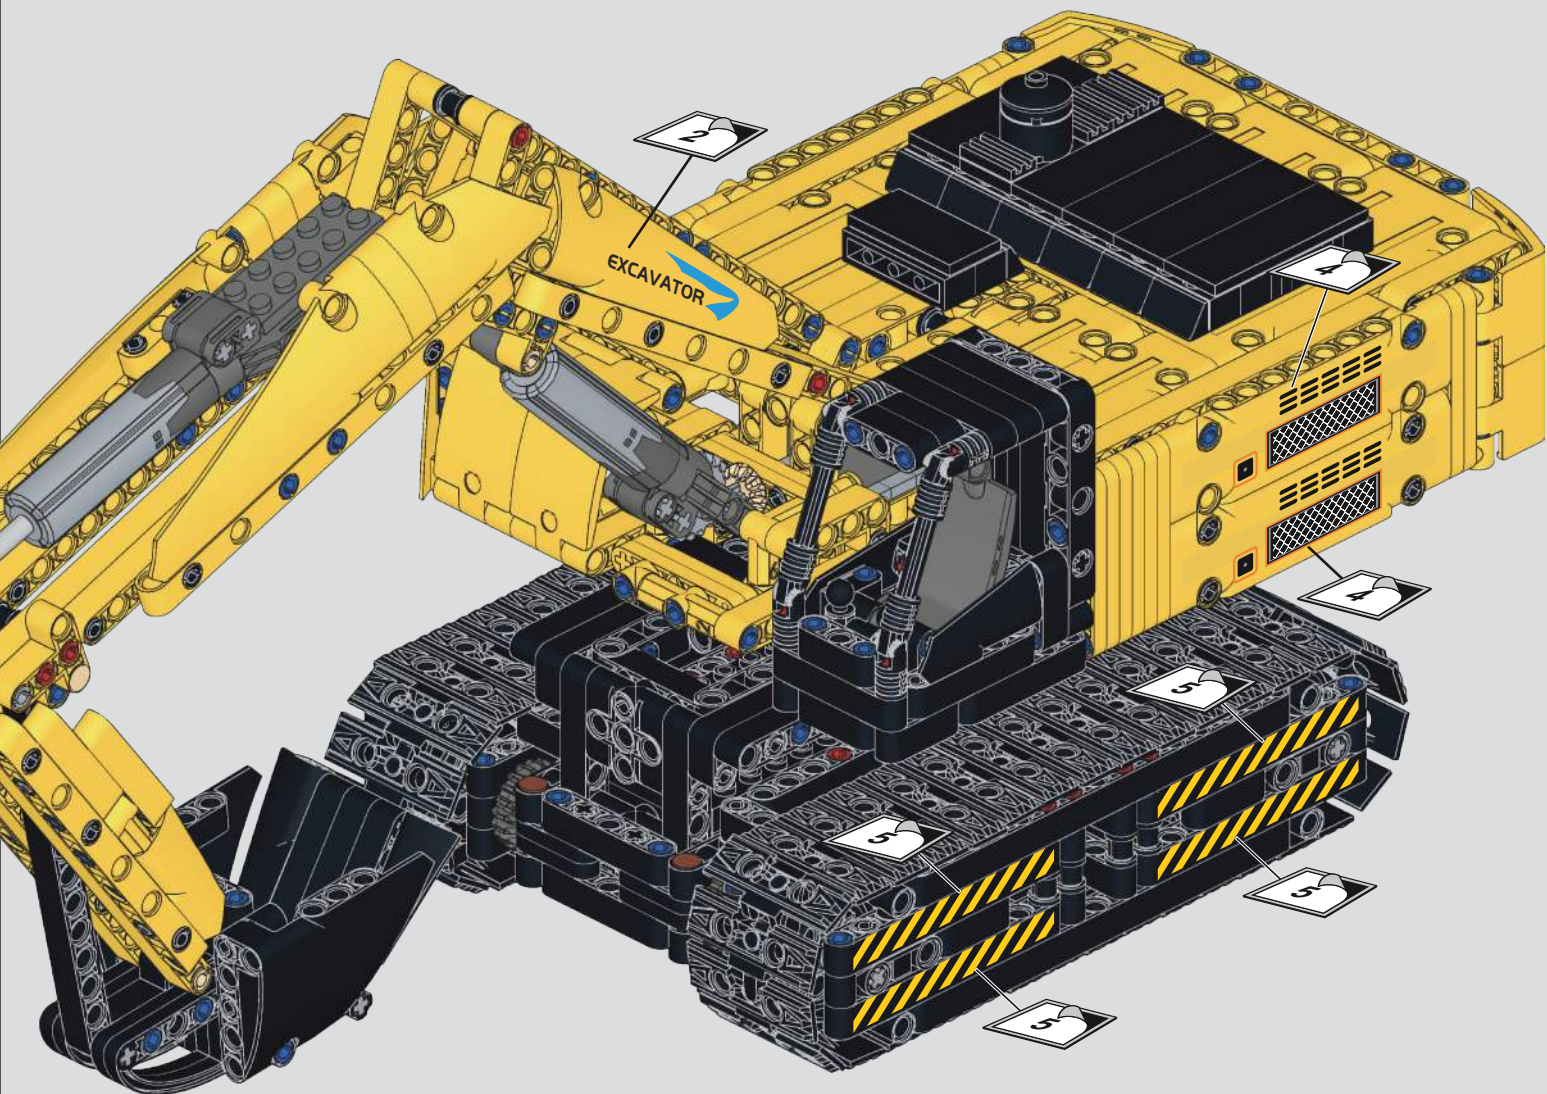

212

213

214

215

216

218

217

220

236

237

238

239

240

241

242

243

248

按遥控器D键，控制大臂升降

Press the D button on the remote
to control the main arm's elevation.

249

按遥控器B键，控制小臂升降
Press the B button on the remote to control the smaller arm's elevation.

251

253

254