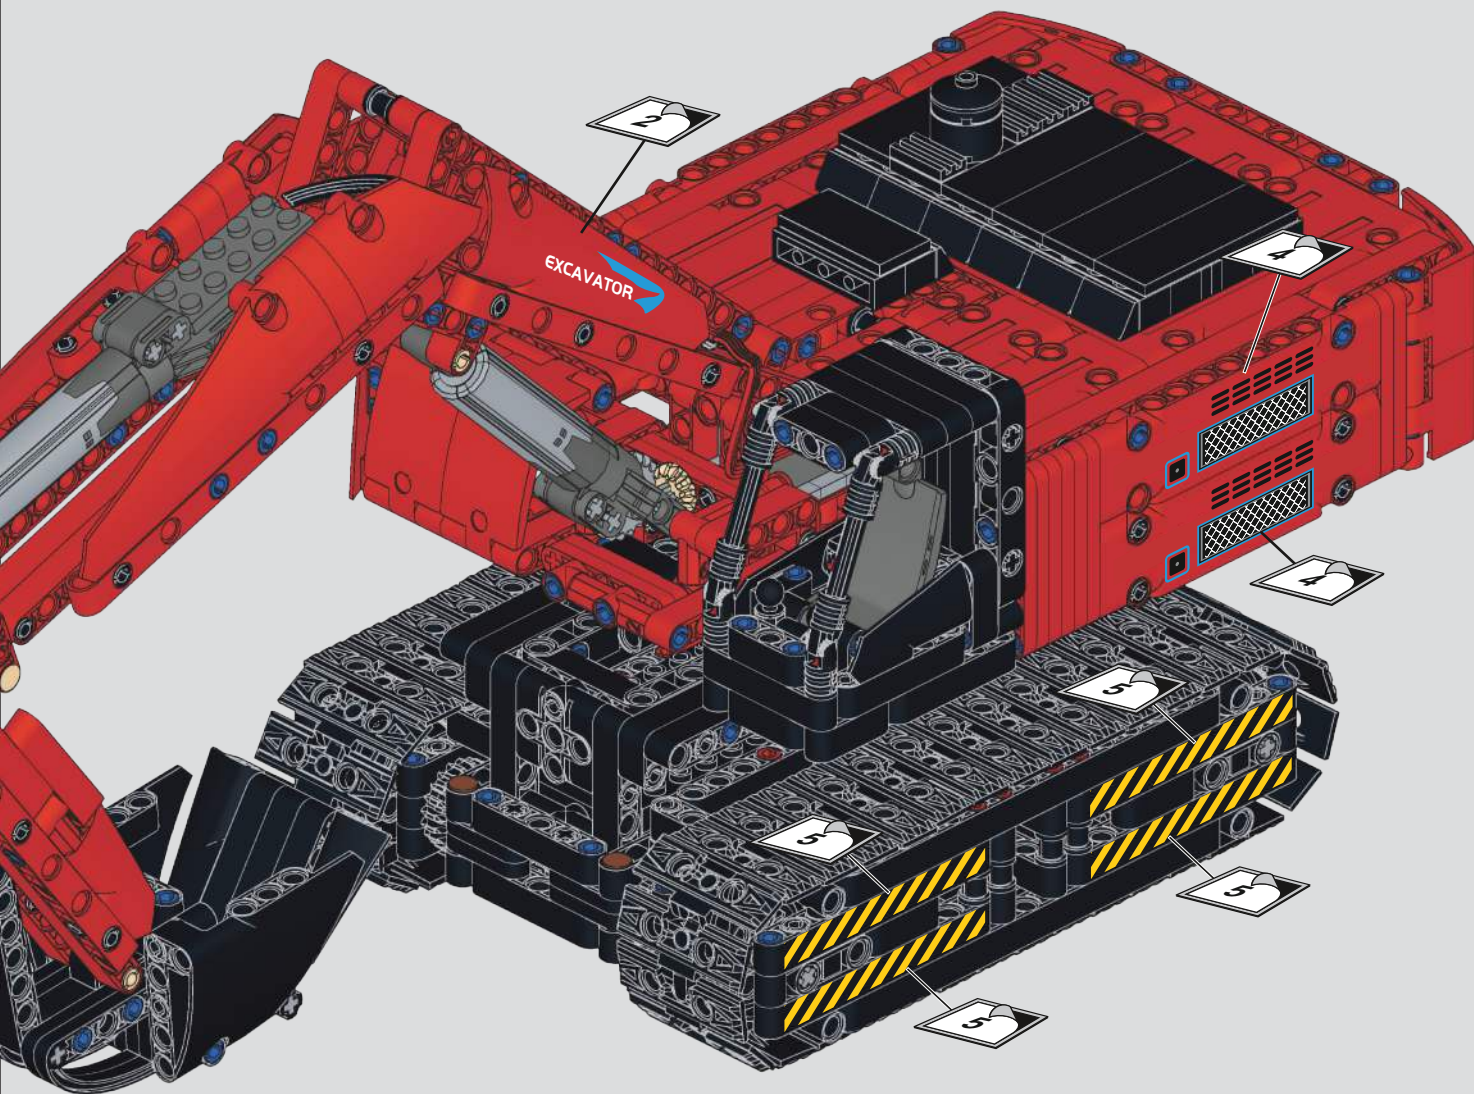

238

9

239

240

241

242

243

244

# 249

按遥控器B键，控制小臂升降  
Press the B button on the remote to control the smaller arm's elevation.

251

253

254

255

**MULD  
KING**

®