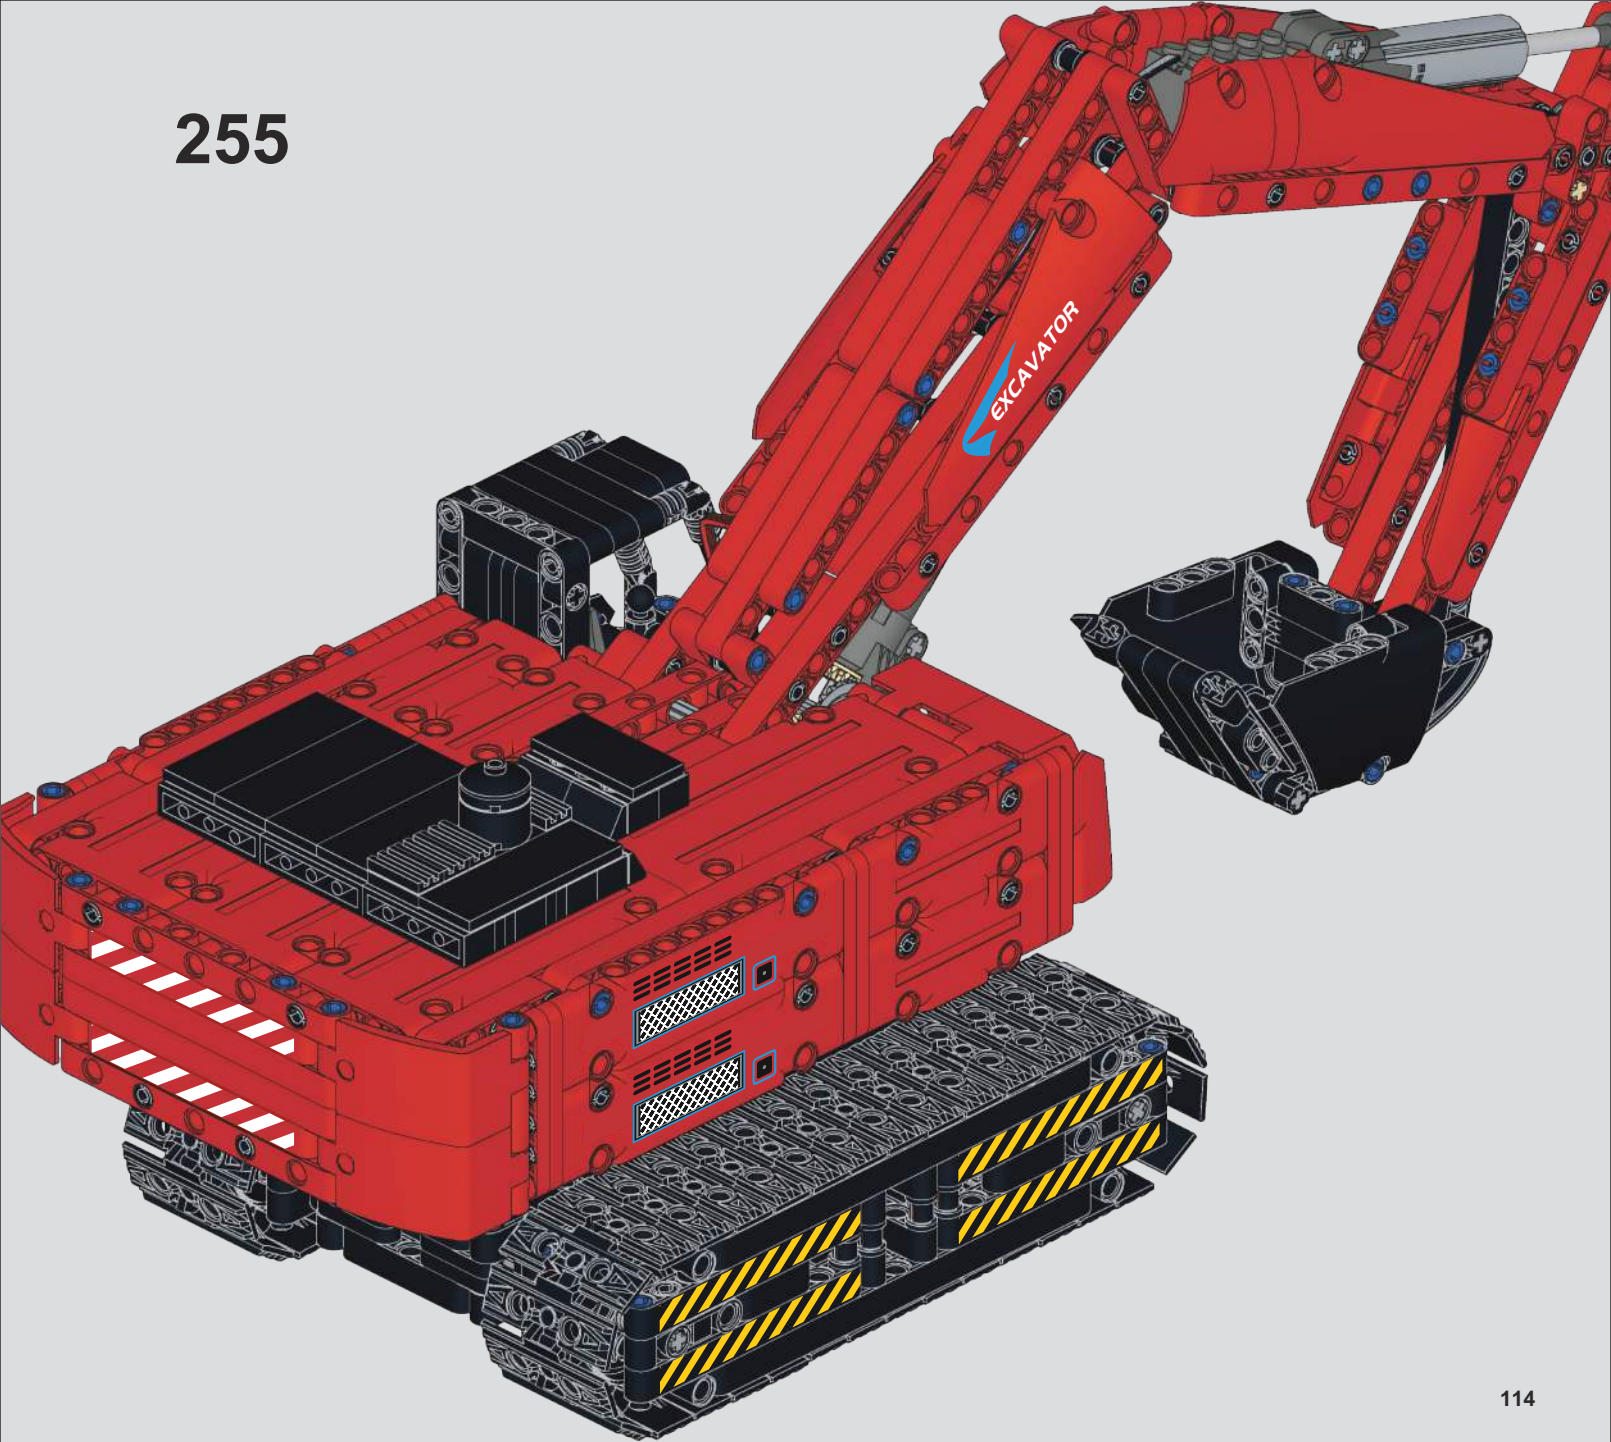

238

9

239

240

241

242

243

244

# 249

按遥控器B键，控制小臂升降  
Press the B button on the remote to control the smaller arm's elevation.

251

253

254

255

**MULD  
KING**

®