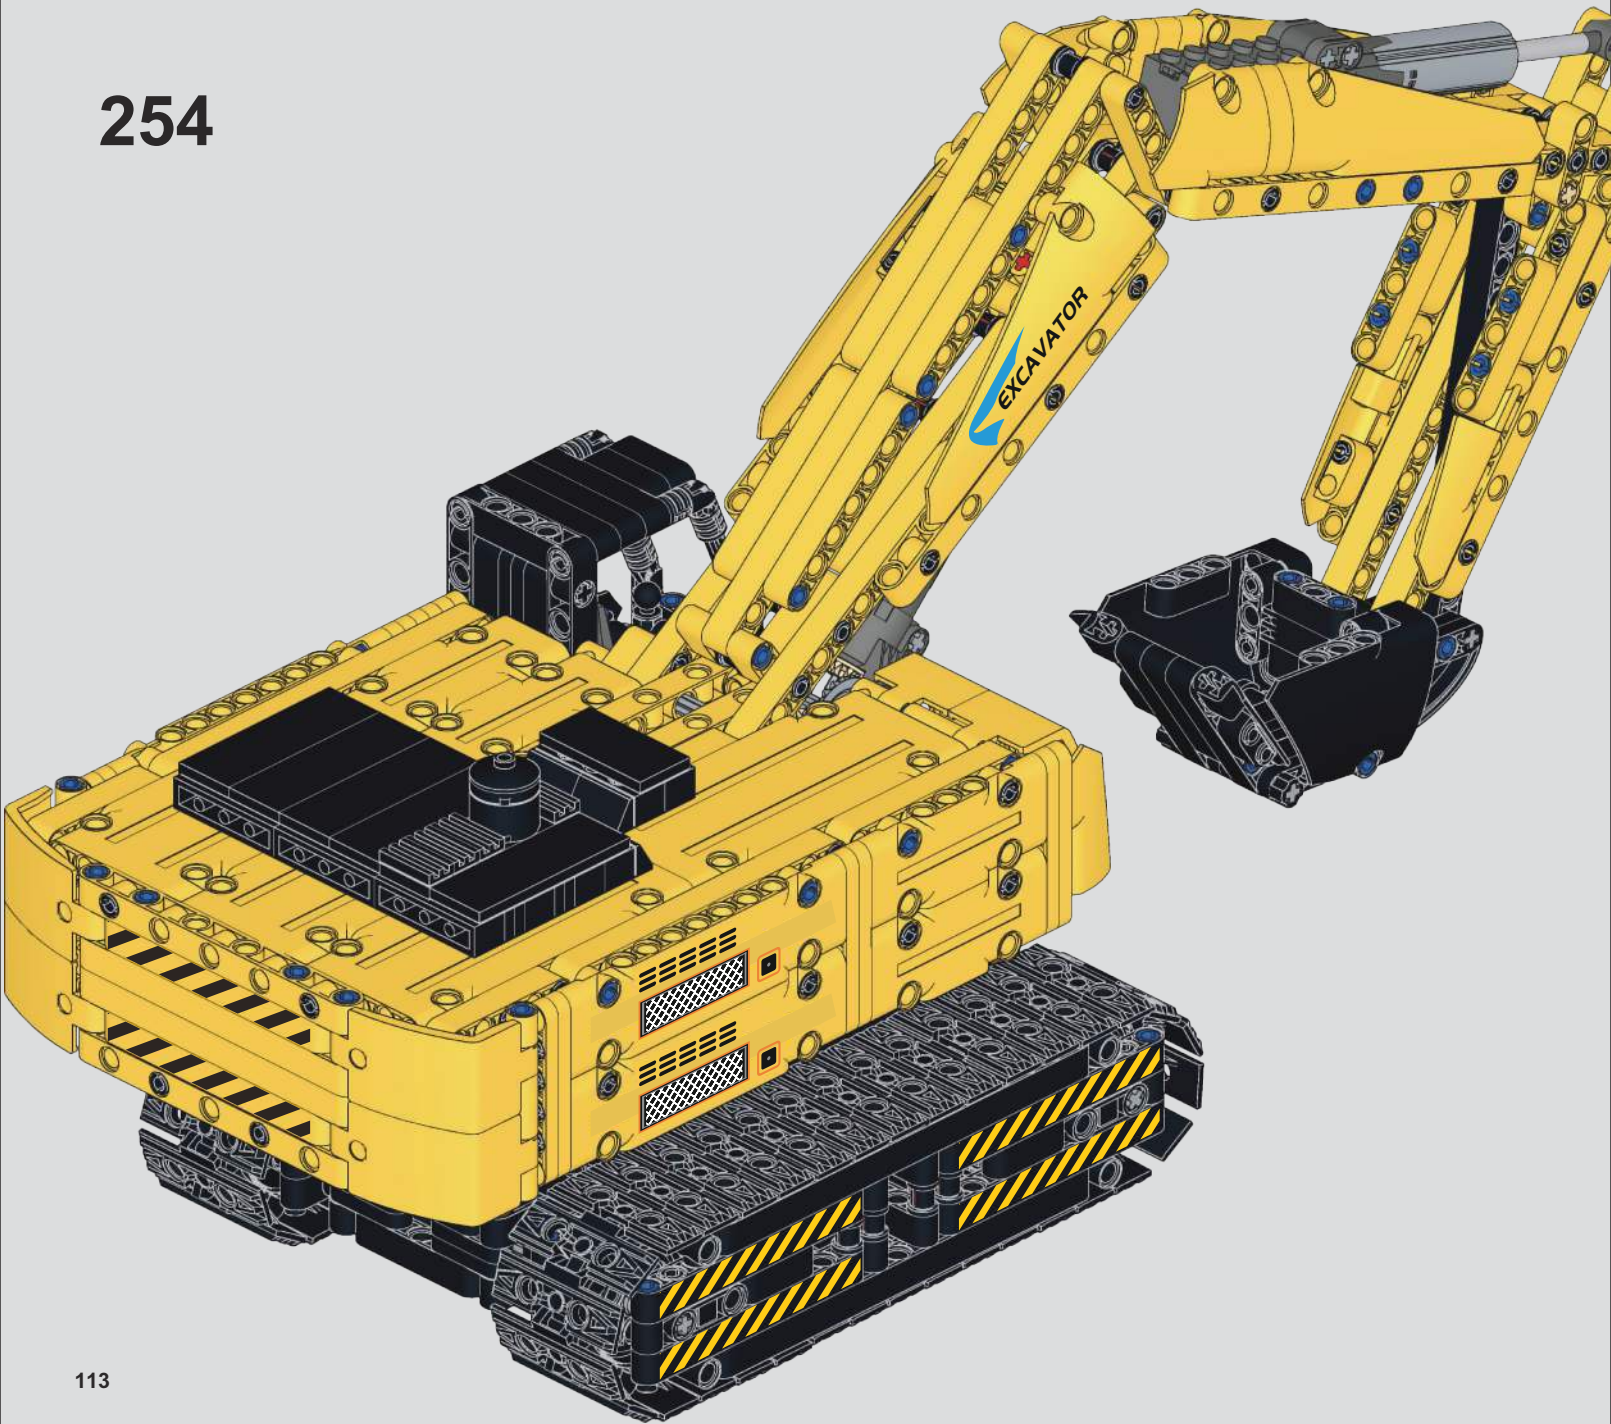

238

9

239

240

241

242

243

244

# 249

按遥控器B键，控制小臂升降  
Press the B button on the remote to control the smaller arm's elevation.

251

253

254

255

**MULD  
KING**

®